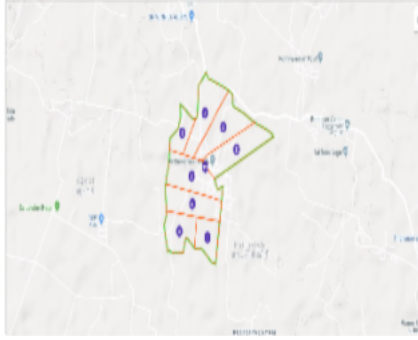

Nazri Naksha