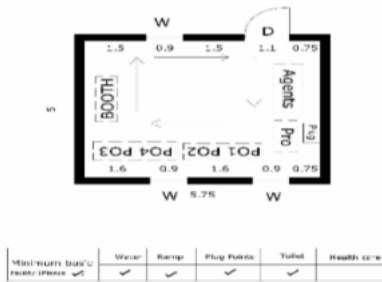

Google Map View

Polling Station Building Front View

Polling Station Front View

Cad View

Key MAP View

1 பெயர் : கவிதா கணவர் பெயர்: சிவா வீட்டு எண் : 1 வயது : 46 பாலினம் : பெண் Photo is available RHR0532978	2 பெயர் : கோபி தந்தை பெயர்: முத்துசாமி வீட்டு எண் : 1 வயது : 35 பாலினம் : ஆண் Photo is available RHR0602060	3 பெயர் : பார்வதி கணவர் பெயர்: ராமமூர்த்தி வீட்டு எண் : 1-15A வயது : 75 பாலினம் : பெண் Photo is available RHR0345017
4 பெயர் : பிரகாஷ் தந்தை பெயர்: கனேசன் வீட்டு எண் : 1-A வயது : 28 பாலினம் : ஆண் Photo is available RHR0837492	5 பெயர் : ராஜ்குமார் இதரர் பெயர்: ஜெயந்தி வீட்டு எண் : 4/14 வயது : 39 பாலினம் : ஆண் Photo is available RHR1935865	6 பெயர் : துரை தந்தை பெயர்: கோதண்டபாணி வீட்டு எண் : 6 வயது : 68 பாலினம் : ஆண் Photo is available RHR0601898
7 பெயர் : ஜெயா கணவர் பெயர்: தாமோதிரன் வீட்டு எண் : 7 வயது : 49 பாலினம் : பெண் Photo is available RHR0677203	# 8 பெயர் : பழனி தந்தை பெயர்: கனகாம்பரம் வீட்டு எண் : 7-21 வயது : 51 பாலினம் : ஆண் Photo is available RHR0044800	9 பெயர் : ஆனந்தி கணவர் பெயர்: பழனி வீட்டு எண் : 7-21 வயது : 42 பாலினம் : பெண் Photo is available RHR0044891
10 பெயர் : அருள்ஜோதி தந்தை பெயர்: பழனி வீட்டு எண் : 7-21 வயது : 23 பாலினம் : ஆண் Photo is available RHR1852409	11 பெயர் : கலையரசன் தந்தை பெயர்: பழனி வீட்டு எண் : 7/21 வயது : 22 பாலினம் : ஆண் Photo is available RHR2053635	12 பெயர் : அஜீத்குமார் தந்தை பெயர்: கண்ணன் வீட்டு எண் : 11-1 வயது : 26 பாலினம் : ஆண் Photo is available RHR1016690
13 பெயர் : சித்ரா கணவர் பெயர்: விஜயகுமார் வீட்டு எண் : 12-1 வயது : 41 பாலினம் : பெண் Photo is available RHR0044834	14 பெயர் : சுகன் தந்தை பெயர்: தனுசு வீட்டு எண் : 19 வயது : 30 பாலினம் : ஆண் Photo is available RHR0735373	15 பெயர் : கோகுலன் தந்தை பெயர்: தனுசு வீட்டு எண் : 19 வயது : 26 பாலினம் : பெண் Photo is available RHR1765429
16 பெயர் : வேலன் தந்தை பெயர்: திருமூர்த்தி வீட்டு எண் : 21 வயது : 19 பாலினம் : ஆண் Photo is available RHR2039741	17 பெயர் : ஜெயந்தி தாயின் பெயர்: பட்டு வீட்டு எண் : 22-1 வயது : 36 பாலினம் : பெண் Photo is available RHR0344994	18 பெயர் : மாலதி கணவர் பெயர்: பாபு வீட்டு எண் : 23/2 வயது : 26 பாலினம் : பெண் Photo is available RHR0967885
19 பெயர் : லட்சுமி கணவர் பெயர்: ஞானமூர்த்தி வீட்டு எண் : 24A வயது : 38 பாலினம் : பெண் Photo is available RHR0735365	20 பெயர் : ஞானமூர்த்தி தந்தை பெயர்: மணி வீட்டு எண் : 24A-2 வயது : 51 பாலினம் : ஆண் Photo is available RHR0345009	21 பெயர் : தனலட்சுமி கணவர் பெயர்: திருமூர்த்தி வீட்டு எண் : 24A-2 வயது : 43 பாலினம் : பெண் Photo is available RHR0532994
22 பெயர் : ராமமூர்த்தி தந்தை பெயர்: மணி வீட்டு எண் : 24A-2 வயது : 40 பாலினம் : ஆண் Photo is available RHR0344986	23 பெயர் : கீதா தந்தை பெயர்: ராமமூர்த்தி வீட்டு எண் : 24A-2 வயது : 31 பாலினம் : பெண் Photo is available RHR0807941	24 பெயர் : நதியா கணவர் பெயர்: கார்த்திகேயன் வீட்டு எண் : 25 வயது : 36 பாலினம் : பெண் Photo is available RHR0283846
25 பெயர் : கோபால் தந்தை பெயர்: சின்னதம்பி வீட்டு எண் : 28 வயது : 83 பாலினம் : ஆண் Photo is available RHR0533125	26 பெயர் : ராமசுந்தரன் தந்தை பெயர்: செல்வப்பன் வீட்டு எண் : 28 வயது : 63 பாலினம் : ஆண் Photo is available RHR0533133	27 பெயர் : சேகர் தந்தை பெயர்: சின்னையன் வீட்டு எண் : 29 வயது : 66 பாலினம் : ஆண் Photo is available DYD0894303
28 பெயர் : தவமணி கணவர் பெயர்: சேகர் வீட்டு எண் : 29 வயது : 57 பாலினம் : பெண் Photo is available DYD0894238	29 பெயர் : ஏழுமலை சே தந்தை பெயர்: சேகர் வீட்டு எண் : 29/24-2 வயது : 26 பாலினம் : ஆண் Photo is available RHR1034149	30 பெயர் : தனுசு தந்தை பெயர்: மாணிக்கம் வீட்டு எண் : 30 வயது : 58 பாலினம் : ஆண் Photo is available DYD0894840