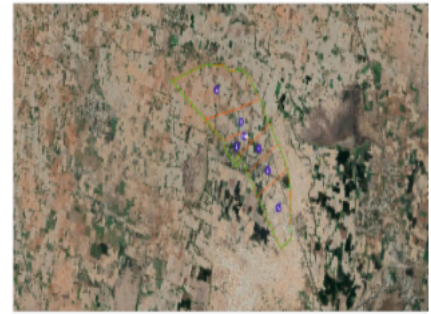

Google Map View