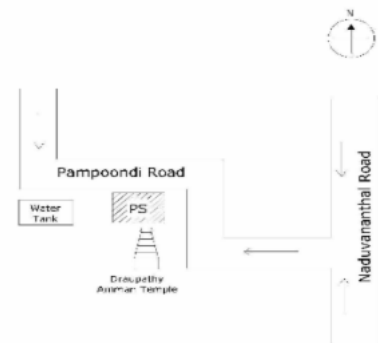

Google Map View

Polling Station Building Front View

Polling Station Front View

Cad View

Minimum basic facility (Please ✓)	Water	Ramp	Pug Points	Toilet	Health care
	✓	✓	✓	✓	

Key MAP View

1 பெயர் : குப்பு கணவர் பெயர்: துரை வீட்டு எண் : 1 வயது : 56 பாலினம் : பெண் Photo is available	RHR0885293	2 பெயர் : எலிசபெத் கணவர் பெயர்: பிரகாஷ் வீட்டு எண் : 1 வயது : 38 பாலினம் : பெண் Photo is available	RHR0866178	3 பெயர் : சரண்யா கணவர் பெயர்: ராஜ்குமார் வீட்டு எண் : 1 வயது : 32 பாலினம் : பெண் Photo is available	RHR0914481
4 பெயர் : பிரேம்குமார் தந்தை பெயர்: ஆறுமுகம் வீட்டு எண் : 01 வயது : 24 பாலினம் : ஆண் Photo is available	RHR1766252	5 பெயர் : அவினாஷ் தந்தை பெயர்: முனுசாமி வீட்டு எண் : 1எ வயது : 23 பாலினம் : ஆண் Photo is available	RHR1905231	6 பெயர் : லலிதா கணவர் பெயர்: செல்வம் வீட்டு எண் : 2 வயது : 31 பாலினம் : பெண் Photo is available	RHR0841205
7 பெயர் : ஜான்சிராணி பி தந்தை பெயர்: பிச்சாண்டி வீட்டு எண் : 2/221 வயது : 19 பாலினம் : பெண் Photo is available	RHR2084846	8 பெயர் : கல்வி கணவர் பெயர்: நாகராஜ் வீட்டு எண் : 2/245 வயது : 36 பாலினம் : பெண் Photo is available	RHR1863323	9 பெயர் : இந்துமதி தந்தை பெயர்: சுரேஷ் வீட்டு எண் : 2/246 வயது : 33 பாலினம் : பெண் Photo is available	RHR1842095
10 பெயர் : சசிரேகா தந்தை பெயர்: ஏழுமலை வீட்டு எண் : 3/214 வயது : 23 பாலினம் : பெண் Photo is available	RHR1841899	11 பெயர் : செளமியா கணவர் பெயர்: மயில்சாமி வீட்டு எண் : 3-214E வயது : 29 பாலினம் : பெண் Photo is available	RHR0914556	12 பெயர் : சுகாகர் ஏ தந்தை பெயர்: ஏழுமலை வீட்டு எண் : 3/214எஃப் வயது : 21 பாலினம் : ஆண் Photo is available	RHR1971951
13 பெயர் : சத்தியமூர்த்தி தந்தை பெயர்: ரங்கசாமி வீட்டு எண் : 3/243 வயது : 26 பாலினம் : ஆண் Photo is available	RHR1051846	14 பெயர் : ராமமூர்த்தி தந்தை பெயர்: ஏழுமலை வீட்டு எண் : 3/267 வயது : 24 பாலினம் : ஆண் Photo is available	RHR1765577	15 பெயர் : மணிவேல் தாயின் பெயர்: முனியம்மாள் வீட்டு எண் : 3-284 வயது : 28 பாலினம் : ஆண் Photo is available	RHR0866129
16 பெயர் : தனட்சுஷ்மி கணவர் பெயர்: கௌதமன் வீட்டு எண் : 4 வயது : 68 பாலினம் : பெண் Photo is available	RHR0837963	17 பெயர் : கலைவாணி தந்தை பெயர்: ராஜேந்திரன் வீட்டு எண் : 4/214பீ வயது : 22 பாலினம் : பெண் Photo is available	RHR1937945	18 பெயர் : ராசப்பன் தந்தை பெயர்: ரவி வீட்டு எண் : 5 வயது : 27 பாலினம் : ஆண் Photo is available	RHR0937482
19 பெயர் : தாமரைச் செல்வி கணவர் பெயர்: சோமநாதன் வீட்டு எண் : 5/236 வயது : 33 பாலினம் : பெண் Photo is available	RHR1051804	20 பெயர் : நந்தினி கணவர் பெயர்: தேவநாதன் வீட்டு எண் : 5/236 வயது : 26 பாலினம் : பெண் Photo is available	RHR1873280	21 பெயர் : மதுராபாலா கணவர் பெயர்: சந்திரசேகர் வீட்டு எண் : 5/238 வயது : 25 பாலினம் : பெண் Photo is available	RHR1880905
22 பெயர் : பிரேம்குமார் தந்தை பெயர்: கமலக்கண்ணன் வீட்டு எண் : 5/240 வயது : 26 பாலினம் : ஆண் Photo is available	RHR1051903	23 பெயர் : ஆனந்தராஜ் தந்தை பெயர்: கமலக்கண்ணன் வீட்டு எண் : 5/240 வயது : 23 பாலினம் : ஆண் Photo is available	RHR1847599	24 பெயர் : ராக்கி தந்தை பெயர்: பழனி வீட்டு எண் : 5/252 வயது : 25 பாலினம் : ஆண் Photo is available	RHR1051887
25 பெயர் : குமரன் ப தந்தை பெயர்: பழனி வீட்டு எண் : 5/252 வயது : 21 பாலினம் : ஆண் Photo is available	RHR1978485	26 பெயர் : செளமியா கணவர் பெயர்: முத்துவேல் வீட்டு எண் : 5-294 வயது : 30 பாலினம் : பெண் Photo is available	RHR0866111	27 பெயர் : சந்திரசேகர் தந்தை பெயர்: கோபாலக்கண்ணன் வீட்டு எண் : 7 வயது : 33 பாலினம் : ஆண் Photo is available	RHR0602383
28 பெயர் : ஜெயந்தி கணவர் பெயர்: மனோகரன் வீட்டு எண் : 10 வயது : 38 பாலினம் : பெண் Photo is available	CPC5458229	29 பெயர் : சத்யா கணவர் பெயர்: சம்பத் வீட்டு எண் : 12B வயது : 38 பாலினம் : பெண் Photo is available	RHR0239764	30 பெயர் : இளங்கோவன் தந்தை பெயர்: கிருஷ்ணன் வீட்டு எண் : 21 வயது : 45 பாலினம் : ஆண் Photo is available	RHR0866095