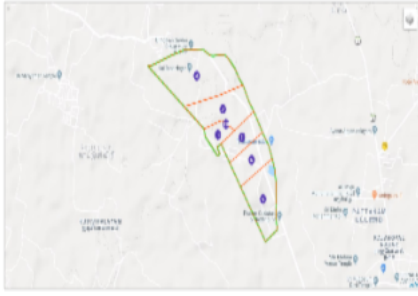

Nazri Naksha