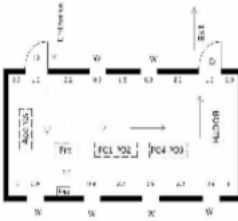

Google Map View

Polling Station Building Front View

Polling Station Front View

Cad View

Minimum basic facility (Please ✓)	Water	Ramp	Plug Points	Toilet	Health care
✓	✓	✓	✓	✓	

Key MAP View

1 பெயர் : கமலா கணவர் பெயர்: கிருஷ்ணன் வீட்டு எண் : 1 வயது : 64 பாலினம் : பெண் Photo is available	RHR1364140	2 பெயர் : பழனி தந்தை பெயர்: கிருஷ்ணன் வீட்டு எண் : 1 வயது : 47 பாலினம் : ஆண் Photo is available	DYD0902262	3 பெயர் : சிவா தந்தை பெயர்: கிருஷ்ணன் வீட்டு எண் : 1 வயது : 46 பாலினம் : ஆண் Photo is available	DYD1125905
4 பெயர் : சினேகா தந்தை பெயர்: சிவா வீட்டு எண் : 1 வயது : 21 பாலினம் : பெண் Photo is available	RHR1976752	5 பெயர் : சுதர்சன் தந்தை பெயர்: பழனி வீட்டு எண் : 1 வயது : 20 பாலினம் : ஆண் Photo is available	RHR1980390	6 பெயர் : சுந்தரி கணவர் பெயர்: பழனி வீட்டு எண் : 1-2 வயது : 40 பாலினம் : பெண் Photo is available	RHR0153106
7 பெயர் : சாந்தி க கணவர் பெயர்: சிவா வீட்டு எண் : 2 வயது : 40 பாலினம் : பெண் Photo is available	RHR0153098	8 பெயர் : பொன்னுஅம்மாள் கணவர் பெயர்: துரை வீட்டு எண் : 3 வயது : 75 பாலினம் : பெண் Photo is available	RHR1364157	9 பெயர் : சத்தீஷ் தந்தை பெயர்: துரை வீட்டு எண் : 3 வயது : 43 பாலினம் : ஆண் Photo is available	DYD2718518
10 பெயர் : பரமேஸ்வரி கணவர் பெயர்: குமார் வீட்டு எண் : 4 வயது : 67 பாலினம் : பெண் Photo is available	DYD0902908	11 பெயர் : தமிழரசி தந்தை பெயர்: குமார் வீட்டு எண் : 4 வயது : 39 பாலினம் : பெண் Photo is available	DYD2595817	12 பெயர் : தேவி தந்தை பெயர்: குமார் வீட்டு எண் : 4-100 வயது : 36 பாலினம் : பெண் Photo is available	RHR0153114
13 பெயர் : மணி தந்தை பெயர்: அண்ணாமலை வீட்டு எண் : 5 வயது : 72 பாலினம் : ஆண் Photo is available	RHR1364165	14 பெயர் : பழனியம்மாள் கணவர் பெயர்: மணி வீட்டு எண் : 5 வயது : 64 பாலினம் : பெண் Photo is available	DYD2718476	15 பெயர் : ஏழுமலை தந்தை பெயர்: மதுரை வீட்டு எண் : 6 வயது : 50 பாலினம் : ஆண் Photo is available	DYD2718856
16 பெயர் : கெங்கம்மாள் கணவர் பெயர்: ஏழுமலை வீட்டு எண் : 6 வயது : 48 பாலினம் : பெண் Photo is available	RHR0240440	17 பெயர் : வினோத் தந்தை பெயர்: அர்சுணன் வீட்டு எண் : 6 வயது : 44 பாலினம் : ஆண் Photo is available	RHR1838804	18 பெயர் : காயத்ரி தந்தை பெயர்: ஏழுமலை வீட்டு எண் : 06 வயது : 25 பாலினம் : பெண் Photo is available	RHR1753201
19 பெயர் : மணிபாலன் தந்தை பெயர்: ஏழுமலை வீட்டு எண் : 6 வயது : 23 பாலினம் : ஆண் Photo is available	RHR1862960	20 பெயர் : பூங்காவனம் தந்தை பெயர்: கோவிந்தசாமி வீட்டு எண் : 7 வயது : 72 பாலினம் : ஆண் Photo is available	DYD0902932	21 பெயர் : லட்சுமி கணவர் பெயர்: பூங்காவனம் வீட்டு எண் : 7 வயது : 55 பாலினம் : பெண் Photo is available	RHR1364181
22 பெயர் : உஷா கணவர் பெயர்: ஆனந்தன் வீட்டு எண் : 7 வயது : 32 பாலினம் : பெண் Photo is available	RHR0678086	23 பெயர் : சித்ரா தந்தை பெயர்: சதீஷ் வீட்டு எண் : 7 வயது : 20 பாலினம் : பெண் Photo is available	RHR1976778	24 பெயர் : பாண்டிரங்கன் தந்தை பெயர்: எல்லப்பன் வீட்டு எண் : 10 வயது : 65 பாலினம் : ஆண் Photo is available	RHR1364199
25 பெயர் : தனலட்சுமி கணவர் பெயர்: பாண்டிரங்கன் வீட்டு எண் : 10 வயது : 60 பாலினம் : பெண் Photo is available	RHR1364207	26 பெயர் : சதீஸ் தந்தை பெயர்: பூங்காவனம் வீட்டு எண் : 10 வயது : 44 பாலினம் : ஆண் Photo is available	DYD2873347	27 பெயர் : சத்தியராஜ் தந்தை பெயர்: பாண்டிரங்கன் வீட்டு எண் : 10 வயது : 40 பாலினம் : ஆண் Photo is available	DYD2552990
28 பெயர் : ஜெயபிரியா தந்தை பெயர்: சதீஷ் வீட்டு எண் : 10 வயது : 23 பாலினம் : பெண் Photo is available	RHR1839042	29 பெயர் : சாவித்திரி கணவர் பெயர்: மணிகண்டன் வீட்டு எண் : 12 வயது : 35 பாலினம் : பெண் Photo is available	RHR0602953	30 பெயர் : மணிகண்டன் தந்தை பெயர்: நடராஜன் வீட்டு எண் : 31 வயது : 33 பாலினம் : ஆண் Photo is available	RHR0603001