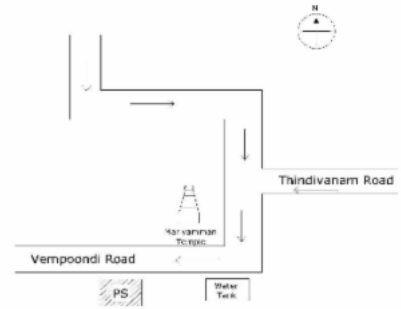

Google Map View

Polling Station Building Front View

Polling Station Front View

Cad View

Minimum basic facility (Please ✓)	Water	Ramp	Plug Points	Toilet	Health care
✓	✓	✓	✓	✓	

Key MAP View

1 பெயர் : கமலா கணவர் பெயர்: கிருஷ்ணன் வீட்டு எண் : 1 வயது : 64 பாலினம் : பெண் Photo is available	RHR1364140	2 பெயர் : பழனி தந்தை பெயர்: கிருஷ்ணன் வீட்டு எண் : 1 வயது : 47 பாலினம் : ஆண் Photo is available	DYD0902262	3 பெயர் : சிவா தந்தை பெயர்: கிருஷ்ணன் வீட்டு எண் : 1 வயது : 46 பாலினம் : ஆண் Photo is available	DYD1125905
4 பெயர் : சினேகா தந்தை பெயர்: சிவா வீட்டு எண் : 1 வயது : 21 பாலினம் : பெண் Photo is available	RHR1976752	5 பெயர் : சுதர்சன் தந்தை பெயர்: பழனி வீட்டு எண் : 1 வயது : 20 பாலினம் : ஆண் Photo is available	RHR1980390	6 பெயர் : சுந்தரி கணவர் பெயர்: பழனி வீட்டு எண் : 1-2 வயது : 40 பாலினம் : பெண் Photo is available	RHR0153106
7 பெயர் : சாந்தி க கணவர் பெயர்: சிவா வீட்டு எண் : 2 வயது : 40 பாலினம் : பெண் Photo is available	RHR0153098	8 பெயர் : பொன்னுஅம்மாள் கணவர் பெயர்: துரை வீட்டு எண் : 3 வயது : 75 பாலினம் : பெண் Photo is available	RHR1364157	9 பெயர் : சத்தீஷ் தந்தை பெயர்: துரை வீட்டு எண் : 3 வயது : 43 பாலினம் : ஆண் Photo is available	DYD2718518
10 பெயர் : பரமேஸ்வரி கணவர் பெயர்: குமார் வீட்டு எண் : 4 வயது : 67 பாலினம் : பெண் Photo is available	DYD0902908	11 பெயர் : தமிழரசி தந்தை பெயர்: குமார் வீட்டு எண் : 4 வயது : 39 பாலினம் : பெண் Photo is available	DYD2595817	12 பெயர் : தேவி தந்தை பெயர்: குமார் வீட்டு எண் : 4-100 வயது : 36 பாலினம் : பெண் Photo is available	RHR0153114
13 பெயர் : மணி தந்தை பெயர்: அண்ணாமலை வீட்டு எண் : 5 வயது : 72 பாலினம் : ஆண் Photo is available	RHR1364165	14 பெயர் : பழனியம்மாள் கணவர் பெயர்: மணி வீட்டு எண் : 5 வயது : 64 பாலினம் : பெண் Photo is available	DYD2718476	15 பெயர் : ஏழுமலை தந்தை பெயர்: மதுரை வீட்டு எண் : 6 வயது : 50 பாலினம் : ஆண் Photo is available	DYD2718856
16 பெயர் : கெங்கம்மாள் கணவர் பெயர்: ஏழுமலை வீட்டு எண் : 6 வயது : 48 பாலினம் : பெண் Photo is available	RHR0240440	17 பெயர் : வினோத் தந்தை பெயர்: அர்சுணன் வீட்டு எண் : 6 வயது : 44 பாலினம் : ஆண் Photo is available	RHR1838804	18 பெயர் : காயத்ரி தந்தை பெயர்: ஏழுமலை வீட்டு எண் : 06 வயது : 25 பாலினம் : பெண் Photo is available	RHR1753201
19 பெயர் : மணிபாலன் தந்தை பெயர்: ஏழுமலை வீட்டு எண் : 6 வயது : 23 பாலினம் : ஆண் Photo is available	RHR1862960	20 பெயர் : பூங்காவனம் தந்தை பெயர்: கோவிந்தசாமி வீட்டு எண் : 7 வயது : 72 பாலினம் : ஆண் Photo is available	DYD0902932	21 பெயர் : லட்சுமி கணவர் பெயர்: பூங்காவனம் வீட்டு எண் : 7 வயது : 55 பாலினம் : பெண் Photo is available	RHR1364181
22 பெயர் : உஷா கணவர் பெயர்: ஆனந்தன் வீட்டு எண் : 7 வயது : 32 பாலினம் : பெண் Photo is available	RHR0678086	23 பெயர் : சித்ரா தந்தை பெயர்: சதீஷ் வீட்டு எண் : 7 வயது : 20 பாலினம் : பெண் Photo is available	RHR1976778	24 பெயர் : பாண்டிரங்கன் தந்தை பெயர்: எல்லப்பன் வீட்டு எண் : 10 வயது : 65 பாலினம் : ஆண் Photo is available	RHR1364199
25 பெயர் : தனலட்சுமி கணவர் பெயர்: பாண்டிரங்கன் வீட்டு எண் : 10 வயது : 60 பாலினம் : பெண் Photo is available	RHR1364207	26 பெயர் : சதீஸ் தந்தை பெயர்: பூங்காவனம் வீட்டு எண் : 10 வயது : 44 பாலினம் : ஆண் Photo is available	DYD2873347	27 பெயர் : சத்தியராஜ் தந்தை பெயர்: பாண்டிரங்கன் வீட்டு எண் : 10 வயது : 40 பாலினம் : ஆண் Photo is available	DYD2552990
28 பெயர் : ஜெயபிரியா தந்தை பெயர்: சதீஷ் வீட்டு எண் : 10 வயது : 23 பாலினம் : பெண் Photo is available	RHR1839042	29 பெயர் : சாவித்திரி கணவர் பெயர்: மணிகண்டன் வீட்டு எண் : 12 வயது : 35 பாலினம் : பெண் Photo is available	RHR0602953	30 பெயர் : மணிகண்டன் தந்தை பெயர்: நடராஜன் வீட்டு எண் : 31 வயது : 33 பாலினம் : ஆண் Photo is available	RHR0603001