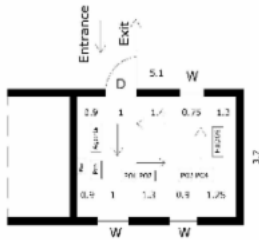

Google Map View

Polling Station Building Front View

Polling Station Front View

Cad View

Minimum basic facility (PDS)	Water	Temp	Voting Points	Toilet	Health care
✓	✓	✓	✓	✓	

Key MAP View

1 பெயர் : ராமலிங்கம் தந்தை பெயர்: கோவிந்தராசு வீட்டு எண் : 1 வயது : 67 பாலினம் : ஆண் Photo is available	RHR1374370	2 பெயர் : விருத்தாம்பாள கணவர் பெயர்: ராமலிங்கம் வீட்டு எண் : 1 வயது : 58 பாலினம் : பெண் Photo is available	RHR1374388	3 பெயர் : கமலக்கண்ணன் தந்தை பெயர்: கந்தசாமி வீட்டு எண் : 1 வயது : 38 பாலினம் : ஆண் Photo is available	RHR0240820
4 பெயர் : ஐயப்பன் தந்தை பெயர்: கந்தசாமி வீட்டு எண் : 1 வயது : 30 பாலினம் : ஆண் Photo is available	RHR0944090	5 பெயர் : தனலட்சுமி கணவர் பெயர்: ஆனந்த் வீட்டு எண் : 1 வயது : 29 பாலினம் : பெண் Photo is available	RHR0866483	6 பெயர் : ஆறுமுகம் தந்தை பெயர்: சொக்கநாதன் வீட்டு எண் : 2 வயது : 59 பாலினம் : ஆண் Photo is available	RHR1374396
7 பெயர் : தனலட்சுமி கணவர் பெயர்: ஆறுமுகம் வீட்டு எண் : 2 வயது : 54 பாலினம் : பெண் Photo is available	RHR1374404	8 பெயர் : செல்வகணபதி தந்தை பெயர்: ஏழுமலை வீட்டு எண் : 2 வயது : 25 பாலினம் : ஆண் Photo is available	RHR1000710	9 பெயர் : சாந்தா கணவர் பெயர்: மாணிக்கம் வீட்டு எண் : 3 வயது : 77 பாலினம் : பெண் Photo is available	RHR1374412
10 பெயர் : தனசேகர் தந்தை பெயர்: மாணிக்கம் வீட்டு எண் : 3 வயது : 51 பாலினம் : ஆண் Photo is available	RHR1374420	11 பெயர் : வேண்டாவரம் கணவர் பெயர்: குணசேகரன் வீட்டு எண் : 3 வயது : 38 பாலினம் : பெண் Photo is available	TGB0022699	12 பெயர் : முத்துலட்சுமி கணவர் பெயர்: பாண்டிரங்கன் வீட்டு எண் : 4 வயது : 79 பாலினம் : பெண் Photo is available	RHR1374438
13 பெயர் : மஞ்சளா கணவர் பெயர்: ஐயப்பன் வீட்டு எண் : 4 வயது : 53 பாலினம் : பெண் Photo is available	RHR1375476	14 பெயர் : ஐயப்பன் தந்தை பெயர்: பாண்டிரங்கன் வீட்டு எண் : 4 வயது : 52 பாலினம் : ஆண் Photo is available	RHR1375484	15 பெயர் : சந்திரசேகர் தந்தை பெயர்: மாணிக்கம் வீட்டு எண் : 4 வயது : 49 பாலினம் : ஆண் Photo is available	RHR1375492
16 பெயர் : பிரபாகரன் தந்தை பெயர்: குப்புசாமி வீட்டு எண் : 4 வயது : 43 பாலினம் : ஆண் Photo is available	RHR0046920	17 பெயர் : கவிதா கணவர் பெயர்: பிரபாகரன் வீட்டு எண் : 4 வயது : 41 பாலினம் : பெண் Photo is available	RHR0046938	18 பெயர் : சாயிதா பிளி தந்தை பெயர்: ரஹமத்துல்லா வீட்டு எண் : 4 வயது : 29 பாலினம் : பெண் Photo is available	RHR0982876
19 பெயர் : புஷ்பா கணவர் பெயர்: கிருஷ்ணன் வீட்டு எண் : 5 வயது : 75 பாலினம் : பெண் Photo is available	RHR1375518	20 பெயர் : விருத்தாம்பாள தந்தை பெயர்: கிருஷ்ணன் வீட்டு எண் : 5 வயது : 43 பாலினம் : பெண் Photo is available	RHR0241042	21 பெயர் : சத்தியபாமா தந்தை பெயர்: ராஜேந்திரன் வீட்டு எண் : 5 வயது : 35 பாலினம் : பெண் Photo is available	RHR0240812
22 பெயர் : லட்சுமி கணவர் பெயர்: வரதராஜி வீட்டு எண் : 5 வயது : 31 பாலினம் : பெண் Photo is available	RHR0736033	23 பெயர் : பிரசாந்த் தந்தை பெயர்: பிரகாஷ் வீட்டு எண் : 5 வயது : 27 பாலினம் : ஆண் Photo is available	RHR0915256	24 பெயர் : உதய குமார் தந்தை பெயர்: ராஜேந்திரன் வீட்டு எண் : 5 வயது : 26 பாலினம் : ஆண் Photo is available	RHR0983049
25 பெயர் : ராசாராம் தந்தை பெயர்: கோவிந்தசாமி வீட்டு எண் : 6 வயது : 55 பாலினம் : ஆண் Photo is available	RHR1375526	26 பெயர் : நாவம்மாள் கணவர் பெயர்: ராசாராம் வீட்டு எண் : 6 வயது : 50 பாலினம் : பெண் Photo is available	RHR1375534	27 பெயர் : குமரேசன் தந்தை பெயர்: ஏழுமலை வீட்டு எண் : 6 வயது : 31 பாலினம் : ஆண் Photo is available	RHR0736058
28 பெயர் : கமலா கணவர் பெயர்: ஏழுமலை வீட்டு எண் : 7 வயது : 35 பாலினம் : பெண் Photo is available	RHR0446658	29 பெயர் : சந்திரவேகா கணவர் பெயர்: அன்பழகன் வீட்டு எண் : 8 வயது : 50 பாலினம் : பெண் Photo is available	DYD2551570	30 பெயர் : ஐயப்பன் தந்தை பெயர்: அன்பழகன் வீட்டு எண் : 8 வயது : 33 பாலினம் : ஆண் Photo is available	RHR1935105