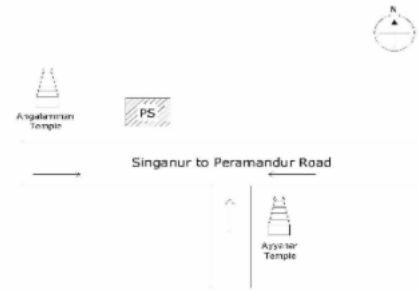

Google Map View

Polling Station Building Front View

Polling Station Front View

Cad View

Minimum basic facility (PDS)	Water	Temp	Voting Points	Toilet	Health care
✓	✓	✓	✓	✓	

Key MAP View

1 பெயர் : ராமலிங்கம் தந்தை பெயர்: கோவிந்தராசு வீட்டு எண் : 1 வயது : 67 பாலினம் : ஆண் Photo is available	RHR1374370	2 பெயர் : விருத்தாம்பாள கணவர் பெயர்: ராமலிங்கம் வீட்டு எண் : 1 வயது : 58 பாலினம் : பெண் Photo is available	RHR1374388	3 பெயர் : கமலக்கண்ணன் தந்தை பெயர்: கந்தசாமி வீட்டு எண் : 1 வயது : 38 பாலினம் : ஆண் Photo is available	RHR0240820
4 பெயர் : ஐயப்பன் தந்தை பெயர்: கந்தசாமி வீட்டு எண் : 1 வயது : 30 பாலினம் : ஆண் Photo is available	RHR0944090	5 பெயர் : தனலட்சுமி கணவர் பெயர்: ஆனந்த் வீட்டு எண் : 1 வயது : 29 பாலினம் : பெண் Photo is available	RHR0866483	6 பெயர் : ஆறுமுகம் தந்தை பெயர்: சொக்கநாதன் வீட்டு எண் : 2 வயது : 59 பாலினம் : ஆண் Photo is available	RHR1374396
7 பெயர் : தனலட்சுமி கணவர் பெயர்: ஆறுமுகம் வீட்டு எண் : 2 வயது : 54 பாலினம் : பெண் Photo is available	RHR1374404	8 பெயர் : செல்வகணபதி தந்தை பெயர்: ஏழுமலை வீட்டு எண் : 2 வயது : 25 பாலினம் : ஆண் Photo is available	RHR1000710	9 பெயர் : சாந்தா கணவர் பெயர்: மாணிக்கம் வீட்டு எண் : 3 வயது : 77 பாலினம் : பெண் Photo is available	RHR1374412
10 பெயர் : தனசேகர் தந்தை பெயர்: மாணிக்கம் வீட்டு எண் : 3 வயது : 51 பாலினம் : ஆண் Photo is available	RHR1374420	11 பெயர் : வேண்டாவரம் கணவர் பெயர்: குணசேகரன் வீட்டு எண் : 3 வயது : 38 பாலினம் : பெண் Photo is available	TGB0022699	12 பெயர் : முத்துலட்சுமி கணவர் பெயர்: பாண்டிரங்கன் வீட்டு எண் : 4 வயது : 79 பாலினம் : பெண் Photo is available	RHR1374438
13 பெயர் : மஞ்சளா கணவர் பெயர்: ஐயப்பன் வீட்டு எண் : 4 வயது : 53 பாலினம் : பெண் Photo is available	RHR1375476	14 பெயர் : ஐயப்பன் தந்தை பெயர்: பாண்டிரங்கன் வீட்டு எண் : 4 வயது : 52 பாலினம் : ஆண் Photo is available	RHR1375484	15 பெயர் : சந்திரசேகர் தந்தை பெயர்: மாணிக்கம் வீட்டு எண் : 4 வயது : 49 பாலினம் : ஆண் Photo is available	RHR1375492
16 பெயர் : பிரபாகரன் தந்தை பெயர்: குப்புசாமி வீட்டு எண் : 4 வயது : 43 பாலினம் : ஆண் Photo is available	RHR0046920	17 பெயர் : கவிதா கணவர் பெயர்: பிரபாகரன் வீட்டு எண் : 4 வயது : 41 பாலினம் : பெண் Photo is available	RHR0046938	18 பெயர் : சாயிதா பிளி தந்தை பெயர்: ரஹமத்துல்லா வீட்டு எண் : 4 வயது : 29 பாலினம் : பெண் Photo is available	RHR0982876
19 பெயர் : புஷ்பா கணவர் பெயர்: கிருஷ்ணன் வீட்டு எண் : 5 வயது : 75 பாலினம் : பெண் Photo is available	RHR1375518	20 பெயர் : விருத்தாம்பாள தந்தை பெயர்: கிருஷ்ணன் வீட்டு எண் : 5 வயது : 43 பாலினம் : பெண் Photo is available	RHR0241042	21 பெயர் : சத்தியபாமா தந்தை பெயர்: ராஜேந்திரன் வீட்டு எண் : 5 வயது : 35 பாலினம் : பெண் Photo is available	RHR0240812
22 பெயர் : லட்சுமி கணவர் பெயர்: வரதராஜி வீட்டு எண் : 5 வயது : 31 பாலினம் : பெண் Photo is available	RHR0736033	23 பெயர் : பிரசாந்த் தந்தை பெயர்: பிரகாஷ் வீட்டு எண் : 5 வயது : 27 பாலினம் : ஆண் Photo is available	RHR0915256	24 பெயர் : உதய குமார் தந்தை பெயர்: ராஜேந்திரன் வீட்டு எண் : 5 வயது : 26 பாலினம் : ஆண் Photo is available	RHR0983049
25 பெயர் : ராசாராம் தந்தை பெயர்: கோவிந்தசாமி வீட்டு எண் : 6 வயது : 55 பாலினம் : ஆண் Photo is available	RHR1375526	26 பெயர் : நாவம்மாள் கணவர் பெயர்: ராசாராம் வீட்டு எண் : 6 வயது : 50 பாலினம் : பெண் Photo is available	RHR1375534	27 பெயர் : குமரேசன் தந்தை பெயர்: ஏழுமலை வீட்டு எண் : 6 வயது : 31 பாலினம் : ஆண் Photo is available	RHR0736058
28 பெயர் : கமலா கணவர் பெயர்: ஏழுமலை வீட்டு எண் : 7 வயது : 35 பாலினம் : பெண் Photo is available	RHR0446658	29 பெயர் : சந்திரவேகா கணவர் பெயர்: அன்பழகன் வீட்டு எண் : 8 வயது : 50 பாலினம் : பெண் Photo is available	DYD2551570	30 பெயர் : ஐயப்பன் தந்தை பெயர்: அன்பழகன் வீட்டு எண் : 8 வயது : 33 பாலினம் : ஆண் Photo is available	RHR1935105