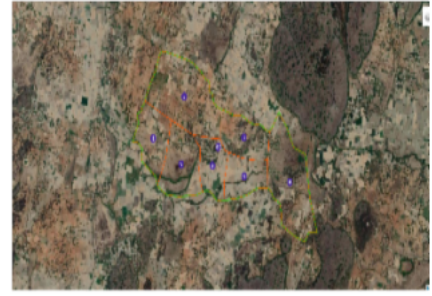

4. வாக்காளர்களின் எண்ணிக்கை

தொடங்கும் வரிசை எண்	முடியும் வரிசை எண்.	நிகர வாக்காளர்களின் எண்ணிக்கை			
		ஆண்	பெண்	மூன்றாம் பாலினம்	மொத்தம்
1	695	350	342	0	692

கையொப்பம்

Nazri Naksha

Google Map View

Polling Station Building Front View