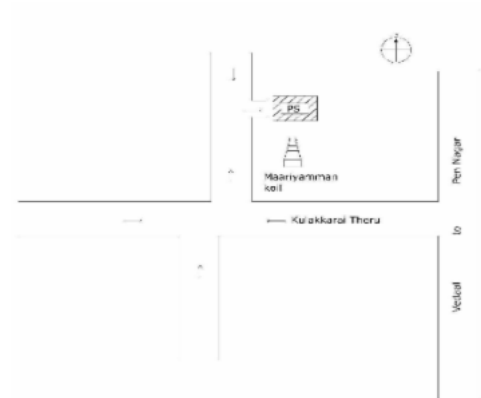

Polling Station Front View

Cad View

Minimum basic facility (Please ✓)	Water	Ramp	Plug Points	Toilet	Health care
✓	✓	✓	✓	✓	

Key MAP View

1 பெயர் : பன்டரி எலி தாயின் பெயர் : சந்தாமலை வீட்டு எண் : 1/119பி வயது : 68 பாலினம் : ஆண்	UHN2837409 Photo is available	2 பெயர் : குமாரி பி கணவர் பெயர் : பன்டரி வீட்டு எண் : 1/119பி வயது : 63 பாலினம் : பெண்	UHN2837391 Photo is available	3 பெயர் : ஜெகதீஸ்வரி கணவர் பெயர் : பழனி வீட்டு எண் : 31 வயது : 28 பாலினம் : பெண்	RHR1873751 Photo is available
4 பெயர் : மூர்த்தி தந்தை பெயர் : மகாராஜன் வீட்டு எண் : 62 வயது : 38 பாலினம் : ஆண்	TAU1208370 Photo is available	5 பெயர் : பாக்கியலட்சுமி தந்தை பெயர் : காசி வீட்டு எண் : 78A வயது : 34 பாலினம் : பெண்	RHR0317826 Photo is available	6 பெயர் : ரவிச்சந்திரன் தந்தை பெயர் : பாஞ்சாலன் வீட்டு எண் : 83 வயது : 33 பாலினம் : ஆண்	RHR0466870 Photo is available
7 பெயர் : குமார் தந்தை பெயர் : ஏழுமலை வீட்டு எண் : 98 வயது : 41 பாலினம் : ஆண்	CPC5601273 Photo is available	8 பெயர் : பொன்னம்மாள் கணவர் பெயர் : தேசிங்கு வீட்டு எண் : 105 வயது : 97 பாலினம் : பெண்	RHR1098763 Photo is available	9 பெயர் : சுகாதகர் தந்தை பெயர் : பாஞ்சாலன் வீட்டு எண் : 107 வயது : 39 பாலினம் : ஆண்	CPC5601281 Photo is available
10 பெயர் : அபிநயா தந்தை பெயர் : அண்ணாதுரை வீட்டு எண் : 115 வயது : 24 பாலினம் : பெண்	RHR1735653 Photo is available	11 பெயர் : தமயந்தி கணவர் பெயர் : ராமலிங்கம் வீட்டு எண் : 117 வயது : 48 பாலினம் : பெண்	CPC1274257 Photo is available	12 பெயர் : காசி தந்தை பெயர் : லட்சுமணன் வீட்டு எண் : 119 வயது : 69 பாலினம் : ஆண்	RHR1098771 Photo is available
13 பெயர் : சங்கீதா கணவர் பெயர் : காசி வீட்டு எண் : 119 வயது : 61 பாலினம் : பெண்	RHR1098789 Photo is available	14 பெயர் : வடிவேல் தந்தை பெயர் : லட்சுமணன் வீட்டு எண் : 120 வயது : 74 பாலினம் : ஆண்	RHR1098797 Photo is available	15 பெயர் : விஜயா கணவர் பெயர் : வடிவேல் வீட்டு எண் : 120 வயது : 66 பாலினம் : பெண்	CPC1035328 Photo is available
16 பெயர் : வினோத் தந்தை பெயர் : வடிவேல் வீட்டு எண் : 120 வயது : 43 பாலினம் : ஆண்	CPC5470679 Photo is available	17 பெயர் : பரத்குமார் தந்தை பெயர் : ராஜேந்திரன் வீட்டு எண் : 120 வயது : 32 பாலினம் : ஆண்	RHR0577247 Photo is available	18 பெயர் : சித்ரா கணவர் பெயர் : ராஜேந்திரன் வீட்டு எண் : 120A வயது : 87 பாலினம் : பெண்	CPC5361068 Photo is available
19 பெயர் : ராஜேந்திரன் தந்தை பெயர் : லட்சுமணன் வீட்டு எண் : 120A வயது : 66 பாலினம் : ஆண்	RHR0300194 Photo is available	20 பெயர் : விஜயா கணவர் பெயர் : கந்தசாமி வீட்டு எண் : 122 வயது : 76 பாலினம் : பெண்	CPC1035807 Photo is available	21 பெயர் : செல்வி கணவர் பெயர் : வெங்கடேசன் வீட்டு எண் : 122 வயது : 50 பாலினம் : பெண்	RHR0822767 Photo is available
22 பெயர் : லோகராஜ் தந்தை பெயர் : வெங்கடேசன் வீட்டு எண் : 122 வயது : 30 பாலினம் : ஆண்	RHR0822791 Photo is available	23 பெயர் : டில்லிராஜ் தந்தை பெயர் : வெங்கடேசன் வீட்டு எண் : 122 வயது : 29 பாலினம் : ஆண்	RHR0822775 Photo is available	24 பெயர் : பாண்டியன் தந்தை பெயர் : கந்தசாமி வீட்டு எண் : 122 வயது : 26 பாலினம் : ஆண்	RHR0994350 Photo is available
25 பெயர் : ஜெயராமன் தந்தை பெயர் : நடராஜ் வீட்டு எண் : 123 வயது : 60 பாலினம் : ஆண்	CPC1035609 Photo is available	26 பெயர் : அம்பிகா கணவர் பெயர் : ஜெயராமன் வீட்டு எண் : 123 வயது : 59 பாலினம் : பெண்	CPC1035112 Photo is available	27 பெயர் : தமிழ்பொன்னி தந்தை பெயர் : ஜெயராமன் வீட்டு எண் : 123 வயது : 35 பாலினம் : பெண்	RHR0136895 Photo is available
28 பெயர் : மருதுபாண்டியன் தந்தை பெயர் : ஜெயராமன் வீட்டு எண் : 123 வயது : 33 பாலினம் : ஆண்	RHR0385104 Photo is available	29 பெயர் : மருதுபாண்டியநக்கீரன் தந்தை பெயர் : ஜெயராமன் வீட்டு எண் : 123 வயது : 31 பாலினம் : ஆண்	RHR0753533 Photo is available	30 பெயர் : தமிழ்வேலன் தந்தை பெயர் : ஜெயராமன் வீட்டு எண் : 123 வயது : 29 பாலினம் : ஆண்	RHR0753541 Photo is available