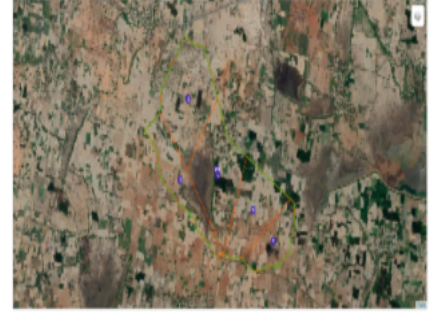

Google Map View

Polling Station Building Front View

Polling Station Front View

Cad View

Key MAP View

சட்டமன்றத் தொகுதியின் எண் மற்றும் பெயர் : 71-மயில் பிரிவு எண் மற்றும் பெயர் 1-வேம்பூண்டி (வ.கி) & பெலாகுப்பம் (ஊ), பிள்ளையார் கோயில் தெரு