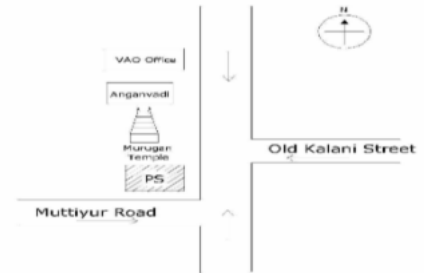

Google Map View

Polling Station Building Front View

Polling Station Front View

Cad View

Key MAP View

சட்டமன்றத் தொகுதியின் எண் மற்றும் பெயர் : 71-மயில் பிரிவு எண் மற்றும் பெயர் 1-வேம்பூண்டி (வ.கி) & பெலாகுப்பம் (ஊ), பிள்ளையார் கோயில் தெரு