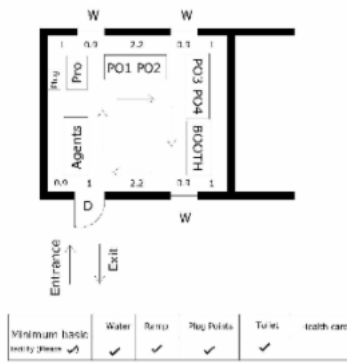

Google Map View

Polling Station Building Front View

Polling Station Front View

Cad View

Key MAP View

சட்டமன்றத் தொகுதியின் எண் மற்றும் பெயர் : 71-மயில் பிரிவு எண் மற்றும் பெயர் 1-வேம்பூண்டி (வ.கி) & பெலாகுப்பம் (ஊ), பிள்ளையார் கோயில் தெரு