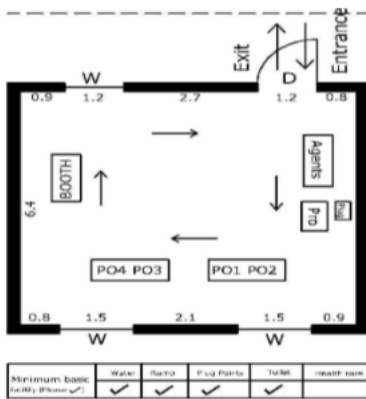

Cad View

Key MAP View