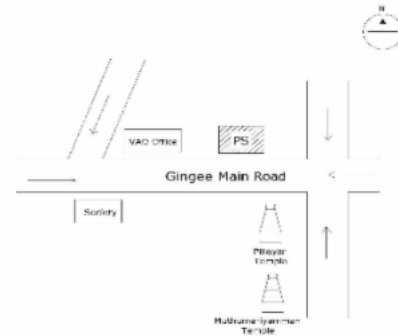

Google Map View

Polling Station Building Front View

Polling Station Front View

Cad View

Key MAP View

சட்டமன்றத் தொகுதியின் எண் மற்றும் பெயர் : 71-மயிலம் பிரிவு எண் மற்றும் பெயர் 1-கொள்ளார் (வ.கி) & (ஊ), பள்ள தெரு