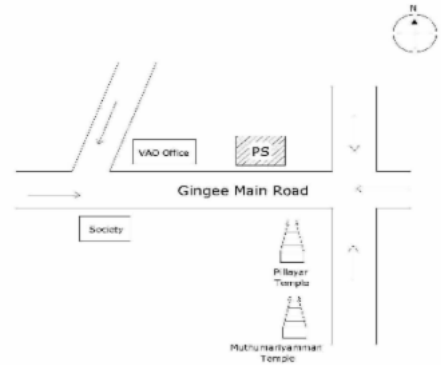

Polling Station Front View

Cad View

Minimum basic facility (Please ✓)	Water	Ramp	Plug Points	Toilet	Health care
✓	✓	✓	✓	✓	

Key MAP View

சட்டமன்றத் தொகுதியின் எண் மற்றும் பெயர் : 71-மயிலம் பிரிவு எண் மற்றும் பெயர் 1-கொள்ளார் (வ.கி) & (ஊ), காலனி மேட்டு தெரு