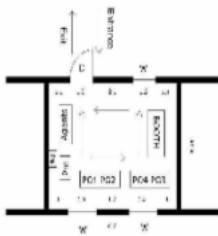

Google Map View

Polling Station Building Front View

Polling Station Front View

Cad View

Minimum basic facility (Please ✓)	Water	Ramp	Plug Points	Toilet	Health care
	✓	✓	✓	✓	

Key MAP View

சட்டமன்றத் தொகுதியின் எண் மற்றும் பெயர் : 71-மயிலம் பிரிவு எண் மற்றும் பெயர் 1-கொள்ளார் (வ.கி) & (ஊ), ஏரிக்கரை தெரு