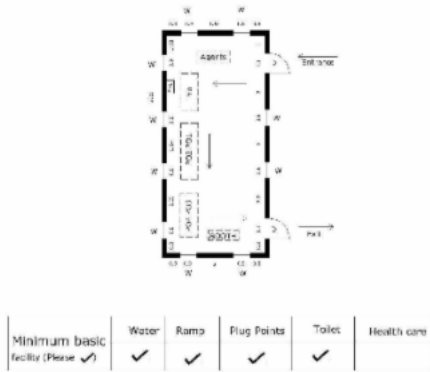

Google Map View

Polling Station Building Front View

Polling Station Front View

Cad View

Key MAP View

சட்டமன்றத் தொகுதியின் எண் மற்றும் பெயர் : 71-மயிலம் பிரிவு எண் மற்றும் பெயர் 1-சாலை (வ.கி) & (ஊ), பிள்ளையார் கோவில் தெரு