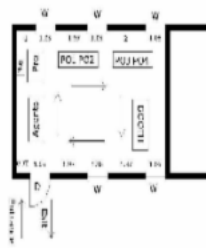

Google Map View

Polling Station Building Front View

Polling Station Front View

Cad View

Minimum basic facility (Please ✓)	Water	Ramp	Pug Points	Toilet	Health care
	✓	✓	✓	✓	

Key MAP View

சட்டமன்றத் தொகுதியின் எண் மற்றும் பெயர் : 71-மயிலம் பிரிவு எண் மற்றும் பெயர் 1-மேல்பேரடிக்குப்பம் (வ.கி) & (ஊ), மெயின்ரோடு