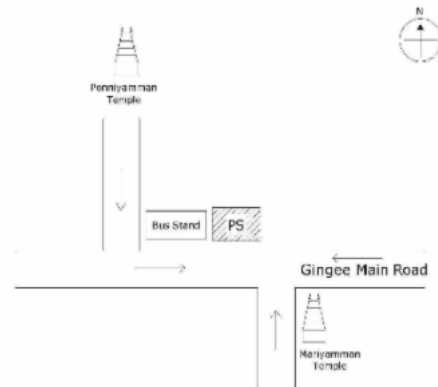

Google Map View

Polling Station Building Front View

Polling Station Front View

Cad View

Minimum basic facility (Please ✓)	Water	Ramp	Pug Points	Toilet	Health care
	✓	✓	✓	✓	

Key MAP View

சட்டமன்றத் தொகுதியின் எண் மற்றும் பெயர் : 71-மயிலம் பிரிவு எண் மற்றும் பெயர் 1-மேல்பேரடிக்குப்பம் (வ.கி) & (ஊ), மெயின்ரோடு