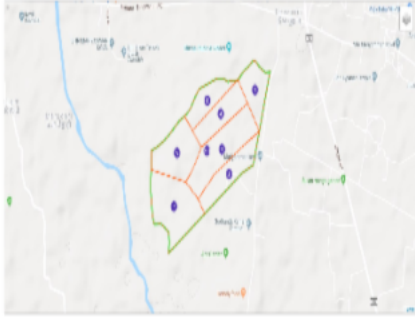

2. பாகத்தின் விவரங்கள் மற்றும் வாக்குச்சாவடிக்கான பரப்பளவு

இந்த பாகத்தில், பாகத்தின் கீழ் வரும் பிரிவின் எண் மற்றும் பெயர்

- 1-ஆகூர் (வ.கி) & (ஊ), மதுரைவீரன்கோயில்தெரு
- 2-ஆகூர் (வ.கி) & (ஊ), ஏரிக்கரைத் தெரு
- 3-ஆகூர் (வ.கி) & (ஊ), மதுரைவீரன்கோயில்தெரு
- 4-ஆகூர் (வ.கி) & (ஊ), வேட்டைக்காரன்தெரு
- 5-ஆகூர் (வ.கி) & (ஊ), நடுத்த தெரு
- 6-ஆகூர் (வ.கி) & (ஊ), பஜனை கோவில் தெரு
- 7-ஆகூர் (வ.கி) & (ஊ), பிள்ளையார் கோயில் தெரு

3. வாக்குச் சாவடியின் விவரங்கள்

வாக்குச் சாவடியின் எண் மற்றும் பெயர் : 137 - ஊராட்சி ஒன்றிய தொடக்கப்பள்ளி, தெற்கு கட்டிடம் மேற்கு பகுதி வடக்கு முகம், ஆகூர்-604306 வாக்குச் சாவடியின் முகவரி : ஊராட்சி ஒன்றிய தொடக்கப்பள்ளி, தெற்கு கட்டிடம் மேற்கு பகுதி வடக்கு முகம், ஆகூர்-604207	வாக்குச் சாவடியின் வகைப்பாடு (ஆண்/பெண்/பொது) துணை வாக்குச் சாவடிகளின் எண்ணிக்கை :	பொது 0
---	--	----------------------

4. வாக்காளர்களின் எண்ணிக்கை

தொடங்கும் வரிசை எண்	முடியும் வரிசை எண்.	நிகர வாக்காளர்களின் எண்ணிக்கை			
		ஆண்	பெண்	மூன்றாம் பாலினம்	மொத்தம்
1	656	323	332	0	655

கையொப்பம்

Nazri Naksha

Google Map View

Polling Station Building Front View