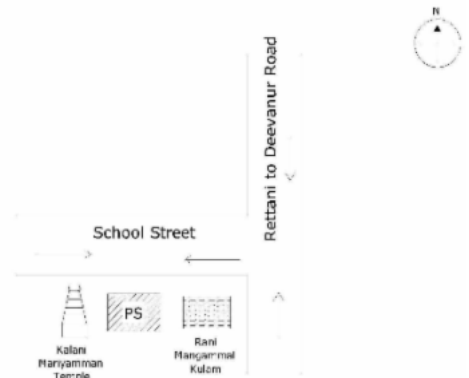

Key MAP View