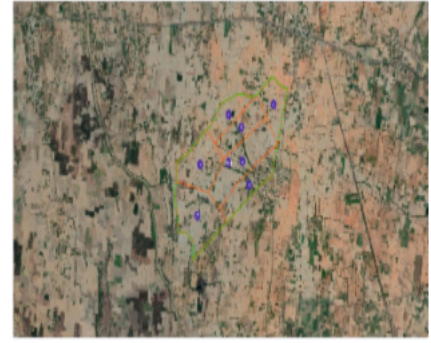

3. வாக்குச் சாவடியின் விவரங்கள்

வாக்குச் சாவடியின் எண் மற்றும் பெயர் : 137 - ஊராட்சி ஒன்றிய தொடக்கப்பள்ளி, தெற்கு கட்டிடம் மேற்கு பகுதி வடக்கு முகம், ஆகூர்-604306 வாக்குச் சாவடியின் முகவரி : ஊராட்சி ஒன்றிய தொடக்கப்பள்ளி, தெற்கு கட்டிடம் மேற்கு பகுதி வடக்கு முகம், ஆகூர்-604207	வாக்குச் சாவடியின் வகைப்பாடு (ஆண்/பெண்/பொது) துணை வாக்குச் சாவடிகளின் எண்ணிக்கை :	பொது 0
---	--	----------------------

4. வாக்காளர்களின் எண்ணிக்கை

தொடங்கும் வரிசை எண்	முடியும் வரிசை எண்.	நிகர வாக்காளர்களின் எண்ணிக்கை			
		ஆண்	பெண்	மூன்றாம் பாலினம்	மொத்தம்
1	656	323	332	0	655

கையொப்பம்

Nazri Naksha

Google Map View

Polling Station Building Front View