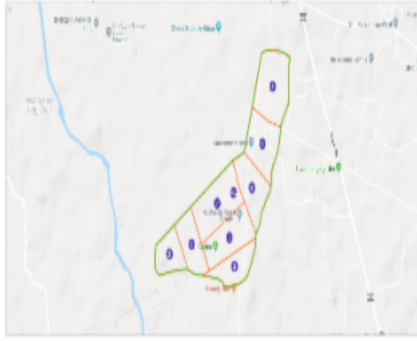

Nazri Naksha