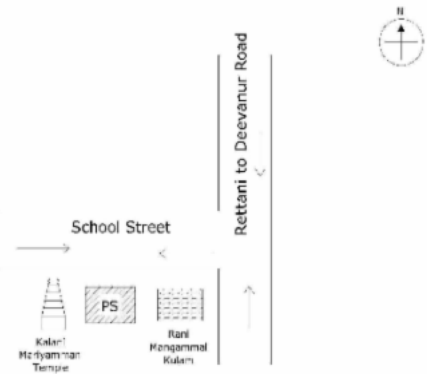

Key MAP View