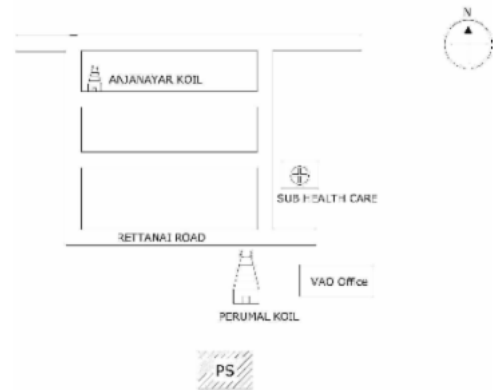

Google Map View

Polling Station Building Front View

Polling Station Front View

Cad View

Minimum basic facility (Please ✓)	Water	Ramp	Plug Points	Toilet	Health care
	✓	✓	✓	✓	

Key MAP View

சட்டமன்றத் தொகுதியின் எண் மற்றும் பெயர் : 71-மயிலம் பிரிவு எண் மற்றும் பெயர் 1-கொங்கரப்பட்டு (வ.கி) & (ஊ), பிள்ளையார் கோயில் தெரு