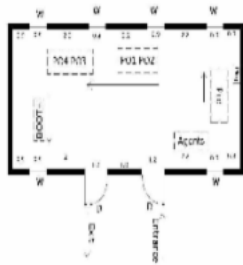

Google Map View

Polling Station Building Front View

Polling Station Front View

Cad View

Minimum basic facility (Please ✓)	Water	Ramp	Plug Points	Toilet	Health care
	✓	✓	✓	✓	

Key MAP View

சட்டமன்றத் தொகுதியின் எண் மற்றும் பெயர் : 71-மயிலம் பிரிவு எண் மற்றும் பெயர் 1-கொங்கரப்பட்டு (வ.கி) & (ஊ), பிள்ளையார் கோயில் தெரு