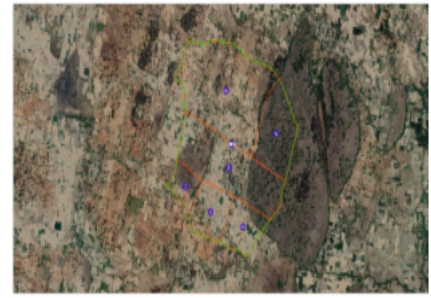

Google Map View