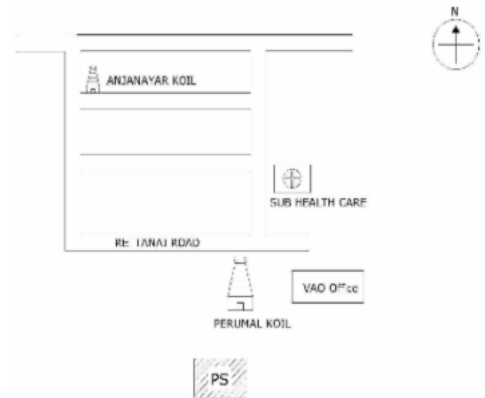

Google Map View

Polling Station Building Front View

Polling Station Front View

Cad View

Minimum basic facility (Meaning ✓)	Water	Ramp	Plug Points	Toilet	Health care
✓	✓	✓	✓	✓	

Key MAP View

1 பெயர் : சுகுணா தந்தை பெயர் : செல்வம் வீட்டு எண் : 1 வயது : 25 பாலினம் : பெண் Photo is available	RHR1006162	2 பெயர் : நாவப்பன் தந்தை பெயர் : பொன்னுசாமி வீட்டு எண் : 1-3 வயது : 57 பாலினம் : ஆண் Photo is available	RHR1493584	3 பெயர் : அரிகிருஷ்ணன் தந்தை பெயர் : குப்பன் வீட்டு எண் : 1-35 வயது : 61 பாலினம் : ஆண் Photo is available	RHR0245498
4 பெயர் : செங்கேணி கணவர் பெயர் : அரிகிருஷ்ணன் வீட்டு எண் : 1-35 வயது : 55 பாலினம் : பெண் Photo is available	RHR1493592	5 பெயர் : அஞ்சலை கணவர் பெயர் : ஏழுமலை வீட்டு எண் : 1-35 வயது : 50 பாலினம் : பெண் Photo is available	CPC5611785	6 பெயர் : சுபாஷ் தந்தை பெயர் : அரிகிருஷ்ணன் வீட்டு எண் : 1-35 வயது : 31 பாலினம் : ஆண் Photo is available	RHR0737643
7 பெயர் : ஏழுமலை தந்தை பெயர் : குப்பன் வீட்டு எண் : 1-35A வயது : 58 பாலினம் : ஆண் Photo is available	RHR1493600	8 பெயர் : கோவிந்தம்மாள் கணவர் பெயர் : ஏழுமலை வீட்டு எண் : 1-35A வயது : 53 பாலினம் : பெண் Photo is available	RHR1493618	9 பெயர் : மாதவன் தந்தை பெயர் : ஏழுமலை வீட்டு எண் : 1-35-ஏ வயது : 22 பாலினம் : ஆண் Photo is available	RHR1912534
10 பெயர் : கமலா கணவர் பெயர் : முருகையன் வீட்டு எண் : 1-43A வயது : 81 பாலினம் : பெண் Photo is available	RHR1493626	11 பெயர் : துரை தந்தை பெயர் : முருகையன் வீட்டு எண் : 1-43A வயது : 66 பாலினம் : ஆண் Photo is available	RHR1493634	12 பெயர் : மல்லிகா கணவர் பெயர் : துரை வீட்டு எண் : 1-43A வயது : 56 பாலினம் : பெண் Photo is available	RHR1493642
13 பெயர் : வள்ளி கணவர் பெயர் : நந்தகோபால் வீட்டு எண் : 1-99 வயது : 43 பாலினம் : பெண் Photo is available	RHR0155556	14 பெயர் : மீராபாய் கணவர் பெயர் : பரதாழ்வார் வீட்டு எண் : 2-2 வயது : 56 பாலினம் : பெண் Photo is available	RHR1493667	15 பெயர் : தெய்வானை கணவர் பெயர் : பொன்னுசாமி வீட்டு எண் : 2-3 வயது : 83 பாலினம் : பெண் Photo is available	RHR1493675
16 பெயர் : ரங்கசாமி தந்தை பெயர் : பொன்னுசாமி வீட்டு எண் : 2-3 வயது : 55 பாலினம் : ஆண் Photo is available	RHR1493683	17 பெயர் : நந்தகோபால் தந்தை பெயர் : பொன்னுசாமி வீட்டு எண் : 2-3 வயது : 53 பாலினம் : ஆண் Photo is available	CPC1087212	18 பெயர் : வேணுகோபால் தந்தை பெயர் : பொன்னுசாமி வீட்டு எண் : 2-3 வயது : 46 பாலினம் : ஆண் Photo is available	RHR0155531
19 பெயர் : பட்டாபி தந்தை பெயர் : பொன்னுசாமி வீட்டு எண் : 2-3 வயது : 43 பாலினம் : ஆண் Photo is available	RHR0155549	20 பெயர் : அம்பிகா கணவர் பெயர் : நந்தகோபால் வீட்டு எண் : 2-3 வயது : 42 பாலினம் : பெண் Photo is available	CPC1323716	21 பெயர் : பிரியா கணவர் பெயர் : வேணுகோபால் வீட்டு எண் : 2-3 வயது : 41 பாலினம் : பெண் Photo is available	RHR0155564
22 பெயர் : வித்யா தந்தை பெயர் : நந்தகோபால் வீட்டு எண் : 2-3 வயது : 24 பாலினம் : பெண் Photo is available	RHR1815414	23 பெயர் : ராகுல் தந்தை பெயர் : ரங்கசாமி வீட்டு எண் : 2-3 வயது : 24 பாலினம் : ஆண் Photo is available	RHR1814110	24 பெயர் : ரோஹித் கிருஷ்ணன் தந்தை பெயர் : ஜெயராமன் வீட்டு எண் : 2/78 வயது : 23 பாலினம் : ஆண் Photo is available	RHR1919844
25 பெயர் : ராஜசேகர் தந்தை பெயர் : சீத்தாராமன் வீட்டு எண் : 3 வயது : 46 பாலினம் : ஆண் Photo is available	RHR0348219	26 பெயர் : கஸ்தூரி கணவர் பெயர் : காண்டிப்பன் வீட்டு எண் : 3 வயது : 41 பாலினம் : பெண் Photo is available	RHR0409045	27 பெயர் : பிரேம்குமார் தந்தை பெயர் : சுப்ரமணியன் வீட்டு எண் : 3 வயது : 38 பாலினம் : ஆண் Photo is available	RHR0347674
28 பெயர் : சுகுணா கணவர் பெயர் : சக்திமுருகன் வீட்டு எண் : 3 வயது : 38 பாலினம் : பெண் Photo is available	RHR0408971	29 பெயர் : சத்தீஷ் தந்தை பெயர் : அண்ணாமலை வீட்டு எண் : 3 வயது : 33 பாலினம் : ஆண் Photo is available	RHR0409037	30 பெயர் : அனுசுயா கணவர் பெயர் : பிரேம்குமார் வீட்டு எண் : 3 வயது : 33 பாலினம் : பெண் Photo is available	RHR1912120