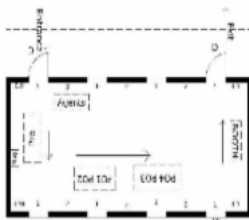

Google Map View

Polling Station Building Front View

Polling Station Front View

Cad View

Minimum basic facility (Please ✓)	Water	Ramp	Plug Points	Toilet	Health care
	✓	✓	✓	✓	

Key MAP View

சட்டமன்றத் தொகுதியின் எண் மற்றும் பெயர் : 71-மயிலம் பிரிவு எண் மற்றும் பெயர் 1-வல்லம் (வ.கி) & (ஊ), மெயின்ரோடு