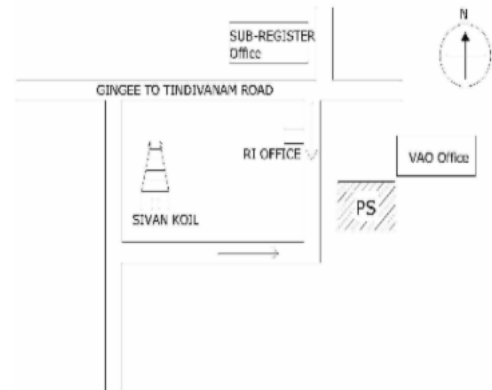

Google Map View

Polling Station Building Front View

Polling Station Front View

Cad View

Minimum basic facility (Please ✓)	Water	Ramp	Plug Points	Toilet	Health care
	✓	✓	✓	✓	

Key MAP View

சட்டமன்றத் தொகுதியின் எண் மற்றும் பெயர் : 71-மயிலம் பிரிவு எண் மற்றும் பெயர் 1-வல்லம் (வ.கி) & (ஊ), மெயின்ரோடு