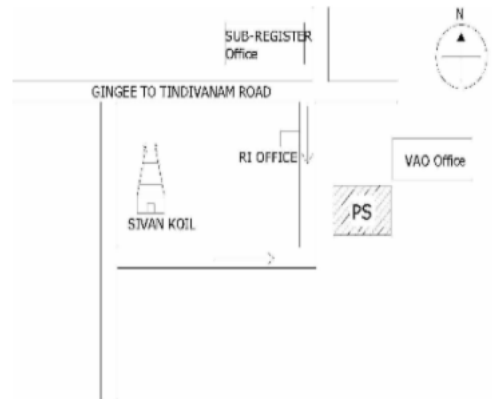

Key MAP View