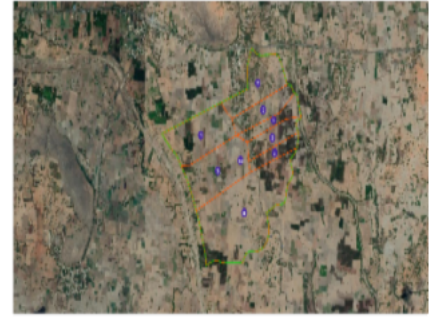

3. வாக்குச் சாவடியின் விவரங்கள்

<p>வாக்குச் சாவடியின் எண் மற்றும் பெயர் : 143 - அரசினர் உயர்நிலைப்பள்ளி, தெற்கு கட்டிடம் மேற்கு பகுதி, வல்லம்-604206</p> <p>வாக்குச் சாவடியின் முகவரி : அரசினர் உயர்நிலைப்பள்ளி, தெற்கு கட்டிடம் மேற்கு பகுதி, வல்லம்-604206</p>	<p>வாக்குச் சாவடியின் வகைப்பாடு (ஆண்/பெண்/பொது)</p> <p>துணை வாக்குச் சாவடிகளின் எண்ணிக்கை :</p>	<p>பொது</p> <p style="font-size: 24px;">0</p>
--	---	--

4. வாக்காளர்களின் எண்ணிக்கை

தொடங்கும் வரிசை எண்	முடியும் வரிசை எண்.	நிகர வாக்காளர்களின் எண்ணிக்கை			
		ஆண்	பெண்	மூன்றாம் பாலினம்	மொத்தம்
1	946	475	471	0	946

கையொப்பம்

Nazri Naksha

Google Map View

Polling Station Building Front View