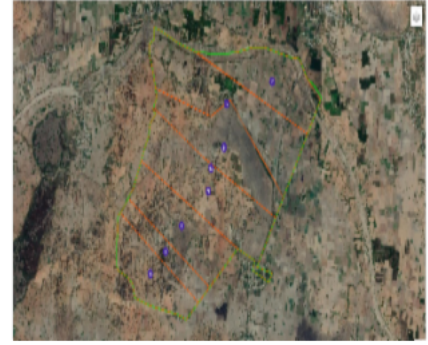

Google Map View