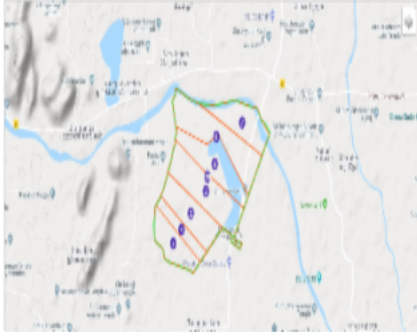

Nazri Naksha