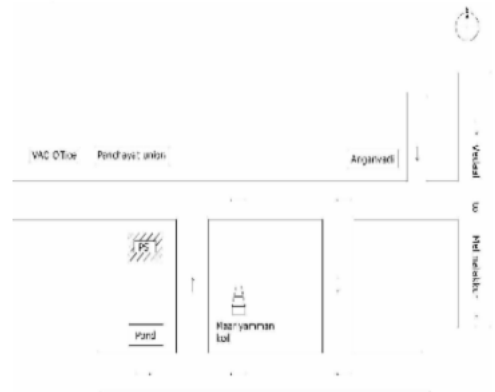

Google Map View

Polling Station Building Front View

Polling Station Front View

Cad View

Minimum basic facility (None ✓)	Water	Ramp	Plug Points	Toilet	Health care
	✓	✓	✓	✓	

Key MAP View

1 பெயர் : மங்கலா கணவர் பெயர் : கண்ணன் வீட்டு எண் : 1 வயது : 67 பாலினம் : பெண் Photo is available CPC1273812	2 பெயர் : உமா கணவர் பெயர் : முத்து வீட்டு எண் : 1 வயது : 42 பாலினம் : பெண் Photo is available RHR0008037	3 பெயர் : மோகன்குமார் தந்தை பெயர் : அன்பரசு வீட்டு எண் : 1 வயது : 32 பாலினம் : ஆண் Photo is available RHR0467357
4 பெயர் : கிருஷ்ணமூர்த்தி தந்தை பெயர் : ரங்கநாதன் வீட்டு எண் : 1-42 வயது : 45 பாலினம் : ஆண் Photo is available RHR0008086	5 பெயர் : வள்ளி கணவர் பெயர் : பழனி வீட்டு எண் : 1-47B வயது : 42 பாலினம் : பெண் Photo is available RHR0008110	6 பெயர் : நீலாவதி கணவர் பெயர் : தங்கவேலு வீட்டு எண் : 32 வயது : 70 பாலினம் : பெண் Photo is available RHR1136506
7 பெயர் : வெங்கிடேசன் தந்தை பெயர் : வேணுகோபால் வீட்டு எண் : 33 வயது : 69 பாலினம் : ஆண் Photo is available RHR1136514	8 பெயர் : சாந்தி கணவர் பெயர் : வெங்கிடேசன் வீட்டு எண் : 33 வயது : 55 பாலினம் : பெண் Photo is available RHR1136522	9 பெயர் : செல்வராஜ் தந்தை பெயர் : கணேசன் வீட்டு எண் : 34 வயது : 68 பாலினம் : ஆண் Photo is available RHR1136530
10 பெயர் : மலர் கணவர் பெயர் : செல்வராஜ் வீட்டு எண் : 34 வயது : 59 பாலினம் : பெண் Photo is available RHR1136548	11 பெயர் : முருகன் தந்தை பெயர் : செல்வராஜ் வீட்டு எண் : 34 வயது : 33 பாலினம் : ஆண் Photo is available RHR0385898	12 பெயர் : மீனாட்சி கணவர் பெயர் : சின்னையா வீட்டு எண் : 35 வயது : 65 பாலினம் : பெண் Photo is available CPC1036847
13 பெயர் : திருமால் தந்தை பெயர் : சின்னையன் வீட்டு எண் : 35 வயது : 35 பாலினம் : ஆண் Photo is available RHR0137133	14 பெயர் : பச்சையப்பன் தந்தை பெயர் : சின்னையா வீட்டு எண் : 35 வயது : 34 பாலினம் : ஆண் Photo is available RHR0318683	15 பெயர் : சத்தியா கணவர் பெயர் : திருமால் வீட்டு எண் : 35 வயது : 31 பாலினம் : பெண் Photo is available RHR1883990
16 பெயர் : பச்சையப்பன் தந்தை பெயர் : தங்கவேலு வீட்டு எண் : 37 வயது : 94 பாலினம் : ஆண் Photo is available RHR1136563	17 பெயர் : செளந்தர் தந்தை பெயர் : பச்சையப்பன் வீட்டு எண் : 37 வயது : 60 பாலினம் : ஆண் Photo is available CPC1273945	18 பெயர் : சந்தியா கணவர் பெயர் : செளந்தர் வீட்டு எண் : 37 வயது : 55 பாலினம் : பெண் Photo is available CPC1273937
19 பெயர் : ஜெயலட்சுமி தந்தை பெயர் : நாராயணசாமி வீட்டு எண் : 37 வயது : 36 பாலினம் : பெண் Photo is available RHR0008045	20 பெயர் : அர்ச்சுனா தந்தை பெயர் : செளந்தர் வீட்டு எண் : 37 வயது : 28 பாலினம் : பெண் Photo is available RHR0896431	21 பெயர் : முனுசாமி தந்தை பெயர் : சின்னையன் வீட்டு எண் : 39 வயது : 57 பாலினம் : ஆண் Photo is available RHR1136589
22 பெயர் : அலமேலு கணவர் பெயர் : முனுசாமி வீட்டு எண் : 39 வயது : 54 பாலினம் : பெண் Photo is available RHR1136597	23 பெயர் : பானுமதி கணவர் பெயர் : ஆதிமூலம் வீட்டு எண் : 39 வயது : 37 பாலினம் : பெண் Photo is available RHR0797522	24 பெயர் : நவீன் தந்தை பெயர் : முனுசாமி வீட்டு எண் : 39 வயது : 31 பாலினம் : ஆண் Photo is available RHR0643676
25 பெயர் : சரவணன் தந்தை பெயர் : முனுசாமி வீட்டு எண் : 39 வயது : 29 பாலினம் : ஆண் Photo is available RHR0797407	26 பெயர் : ஆதிமூலம் தந்தை பெயர் : செந்தாமரைக்கண்ணன் வீட்டு எண் : 39-1 வயது : 39 பாலினம் : ஆண் Photo is available RHR0008052	27 பெயர் : மணவாளன் தந்தை பெயர் : ராஜகோபால் வீட்டு எண் : 40 வயது : 84 பாலினம் : ஆண் Photo is available RHR1136605
28 பெயர் : வெங்கிடேசன் தந்தை பெயர் : பச்சையப்பன் வீட்டு எண் : 40-1 வயது : 41 பாலினம் : ஆண் Photo is available RHR0008078	29 பெயர் : சந்தியா தந்தை பெயர் : வெங்கிடேசன் வீட்டு எண் : 40-1 வயது : 31 பாலினம் : பெண் Photo is available RHR0753939	30 பெயர் : சந்திரா கணவர் பெயர் : பெருமாள் வீட்டு எண் : 41 வயது : 82 பாலினம் : பெண் Photo is available CPC1036870