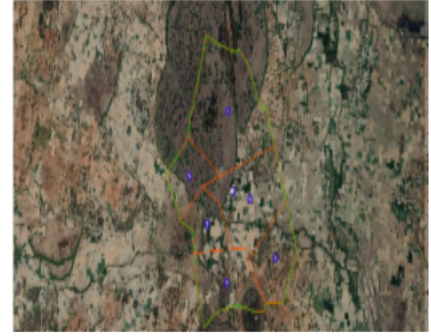

Google Map View