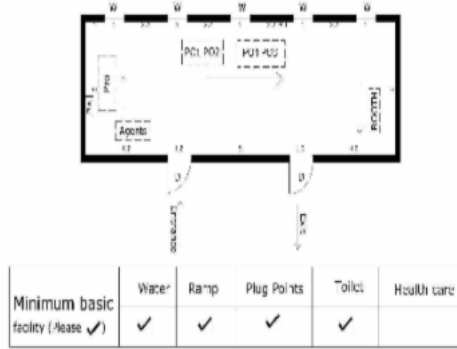

Google Map View

Polling Station Building Front View

Polling Station Front View

Cad View

Key MAP View

1 பெயர் : லட்சுமி க கணவர் பெயர் : ஜெயராஜ் வீட்டு எண் : 0 வயது : 30 பாலினம் : பெண்	RHR2003663 Photo is available	2 பெயர் : சின்னக்குழந்தை கணவர் பெயர் : ஆனந்தன் வீட்டு எண் : 1 வயது : 66 பாலினம் : பெண்	RHR0351445 Photo is available	3 பெயர் : வேம்பீ கணவர் பெயர் : ராமதாஸ் வீட்டு எண் : 1 வயது : 45 பாலினம் : பெண்	RHR0351833 Photo is available
4 பெயர் : அர்ஜூன் தந்தை பெயர் : சின்னசாமி வீட்டு எண் : 1 வயது : 23 பாலினம் : ஆண்	RHR1839752 Photo is available	5 பெயர் : பாலமுருகன் ஏ தந்தை பெயர் : ஏழுமலை வீட்டு எண் : 1/1 வயது : 36 பாலினம் : ஆண்	RHR0608257 Photo is available	6 பெயர் : பாண்டுரங்கன் தந்தை பெயர் : சஞ்சீவி வீட்டு எண் : 1-18 வயது : 36 பாலினம் : ஆண்	CPC5610795 Photo is available
7 பெயர் : ராமசாமி தந்தை பெயர் : மாரி வீட்டு எண் : 1/32 வயது : 71 பாலினம் : ஆண்	RHR1980978 Photo is available	8 பெயர் : ஹைதர் அலி தந்தை பெயர் : கஜா முஹமத் தீன் வீட்டு எண் : 2 வயது : 39 பாலினம் : ஆண்	RHR1820919 Photo is available	9 பெயர் : ரேணுகா தந்தை பெயர் : ஞானபிரகாசம் வீட்டு எண் : 2 வயது : 27 பாலினம் : பெண்	RHR0952812 Photo is available
10 பெயர் : தினேஷ்குமார் தந்தை பெயர் : சீனுவாசன் வீட்டு எண் : 2 வயது : 23 பாலினம் : ஆண்	RHR1834654 Photo is available	11 பெயர் : வாசு தந்தை பெயர் : ஆனந்தகுமார் வீட்டு எண் : 2/87 வயது : 25 பாலினம் : ஆண்	RHR1021765 Photo is available	12 பெயர் : நவீன் குமார் தந்தை பெயர் : தேவாமிர்தம் வீட்டு எண் : 3 வயது : 26 பாலினம் : ஆண்	RHR1020155 Photo is available
13 பெயர் : விஜயகுமாரி தந்தை பெயர் : சேகர் வீட்டு எண் : 4/117 வயது : 26 பாலினம் : பெண்	RHR1021831 Photo is available	14 பெயர் : திருநாவுக்கரசு தந்தை பெயர் : கணேசன் வீட்டு எண் : 5 வயது : 27 பாலினம் : ஆண்	RHR0952788 Photo is available	15 பெயர் : ரம்யா தாயின் பெயர் : தேவாமிர்தம் வீட்டு எண் : 5 வயது : 27 பாலினம் : பெண்	RHR0952796 Photo is available
16 பெயர் : மழைமேனிபாண்டியன் தந்தை பெயர் : சுவாமிநாதன் வீட்டு எண் : 7 வயது : 59 பாலினம் : ஆண்	RHR0351213 Photo is available	17 பெயர் : சிற்றரசு தந்தை பெயர் : மாணிக்கம் வீட்டு எண் : 16 வயது : 75 பாலினம் : ஆண்	RHR1543917 Photo is available	18 பெயர் : பச்சையம்மாள் கணவர் பெயர் : சிற்றரசு வீட்டு எண் : 16 வயது : 63 பாலினம் : பெண்	RHR1543925 Photo is available
19 பெயர் : சூடாமணி தந்தை பெயர் : மழைமேனி பாண்டியன் வீட்டு எண் : 16 வயது : 19 பாலினம் : பெண்	RHR2028561 Photo is available	20 பெயர் : பச்சையப்பன் தந்தை பெயர் : மாணிக்கம் வீட்டு எண் : 17 வயது : 53 பாலினம் : ஆண்	RHR1543933 Photo is available	21 பெயர் : லட்சுமி கணவர் பெயர் : பச்சையப்பன் வீட்டு எண் : 17 வயது : 53 பாலினம் : பெண்	RHR1543941 Photo is available
22 பெயர் : கணேசன் தந்தை பெயர் : சதாசிவம் வீட்டு எண் : 18 வயது : 66 பாலினம் : ஆண்	RHR1543958 Photo is available	23 பெயர் : மங்கலட்சுமி கணவர் பெயர் : கணேசன் வீட்டு எண் : 18 வயது : 61 பாலினம் : பெண்	RHR1543966 Photo is available	24 பெயர் : மாயவேல் தந்தை பெயர் : கணேசன் வீட்டு எண் : 18 வயது : 45 பாலினம் : ஆண்	CPC1083013 Photo is available
25 பெயர் : சிவானந்தன் தந்தை பெயர் : கணேசன் வீட்டு எண் : 18 வயது : 42 பாலினம் : ஆண்	CPC1306281 Photo is available	26 பெயர் : பரமேஸ்வரி கணவர் பெயர் : தனஞ்செழியன் வீட்டு எண் : 20 வயது : 56 பாலினம் : பெண்	CPC5389077 Photo is available	27 பெயர் : ஏழுமலை தந்தை பெயர் : தனஞ்செழியன் வீட்டு எண் : 20 வயது : 37 பாலினம் : ஆண்	CPC5610779 Photo is available
28 பெயர் : பத்மா தந்தை பெயர் : ராமக்கிருஷ்ணன் வீட்டு எண் : 21 வயது : 38 பாலினம் : பெண்	RHR1957323 Photo is available	29 பெயர் : காண்டிபன் தந்தை பெயர் : பச்சையப்பன் வீட்டு எண் : 22 வயது : 77 பாலினம் : ஆண்	RHR1544014 Photo is available	30 பெயர் : குமரகுருபரன் தந்தை பெயர் : காண்டிபன் வீட்டு எண் : 22 வயது : 49 பாலினம் : ஆண்	CPC5389093 Photo is available