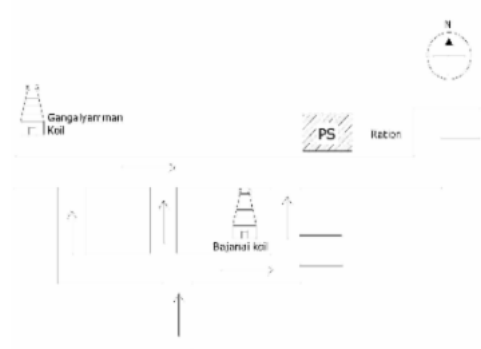

Google Map View

Polling Station Building Front View

Polling Station Front View

Cad View

Key MAP View

1 பெயர் : லட்சுமி க கணவர் பெயர் : ஜெயராஜ் வீட்டு எண் : 0 வயது : 30 பாலினம் : பெண்	RHR2003663 Photo is available	2 பெயர் : சின்னக்குழந்தை கணவர் பெயர் : ஆனந்தன் வீட்டு எண் : 1 வயது : 66 பாலினம் : பெண்	RHR0351445 Photo is available	3 பெயர் : வேம்பீ கணவர் பெயர் : ராமதாஸ் வீட்டு எண் : 1 வயது : 45 பாலினம் : பெண்	RHR0351833 Photo is available
4 பெயர் : அர்ஜூன் தந்தை பெயர் : சின்னசாமி வீட்டு எண் : 1 வயது : 23 பாலினம் : ஆண்	RHR1839752 Photo is available	5 பெயர் : பாலமுருகன் ஏ தந்தை பெயர் : ஏழுமலை வீட்டு எண் : 1/1 வயது : 36 பாலினம் : ஆண்	RHR0608257 Photo is available	6 பெயர் : பாண்டுரங்கன் தந்தை பெயர் : சஞ்சீவி வீட்டு எண் : 1-18 வயது : 36 பாலினம் : ஆண்	CPC5610795 Photo is available
7 பெயர் : ராமசாமி தந்தை பெயர் : மாரி வீட்டு எண் : 1/32 வயது : 71 பாலினம் : ஆண்	RHR1980978 Photo is available	8 பெயர் : ஹைதர் அலி தந்தை பெயர் : கஜா முஹமத் தீன் வீட்டு எண் : 2 வயது : 39 பாலினம் : ஆண்	RHR1820919 Photo is available	9 பெயர் : ரேணுகா தந்தை பெயர் : ஞானபிரகாசம் வீட்டு எண் : 2 வயது : 27 பாலினம் : பெண்	RHR0952812 Photo is available
10 பெயர் : தினேஷ்குமார் தந்தை பெயர் : சீனுவாசன் வீட்டு எண் : 2 வயது : 23 பாலினம் : ஆண்	RHR1834654 Photo is available	11 பெயர் : வாசு தந்தை பெயர் : ஆனந்தகுமார் வீட்டு எண் : 2/87 வயது : 25 பாலினம் : ஆண்	RHR1021765 Photo is available	12 பெயர் : நவீன் குமார் தந்தை பெயர் : தேவாமிர்தம் வீட்டு எண் : 3 வயது : 26 பாலினம் : ஆண்	RHR1020155 Photo is available
13 பெயர் : விஜயகுமாரி தந்தை பெயர் : சேகர் வீட்டு எண் : 4/117 வயது : 26 பாலினம் : பெண்	RHR1021831 Photo is available	14 பெயர் : திருநாவுக்கரசு தந்தை பெயர் : கணேசன் வீட்டு எண் : 5 வயது : 27 பாலினம் : ஆண்	RHR0952788 Photo is available	15 பெயர் : ரம்யா தாயின் பெயர் : தேவாமிர்தம் வீட்டு எண் : 5 வயது : 27 பாலினம் : பெண்	RHR0952796 Photo is available
16 பெயர் : மழைமேனிபாண்டியன் தந்தை பெயர் : சுவாமிநாதன் வீட்டு எண் : 7 வயது : 59 பாலினம் : ஆண்	RHR0351213 Photo is available	17 பெயர் : சிற்றரசு தந்தை பெயர் : மாணிக்கம் வீட்டு எண் : 16 வயது : 75 பாலினம் : ஆண்	RHR1543917 Photo is available	18 பெயர் : பச்சையம்மாள் கணவர் பெயர் : சிற்றரசு வீட்டு எண் : 16 வயது : 63 பாலினம் : பெண்	RHR1543925 Photo is available
19 பெயர் : சூடாமணி தந்தை பெயர் : மழைமேனி பாண்டியன் வீட்டு எண் : 16 வயது : 19 பாலினம் : பெண்	RHR2028561 Photo is available	20 பெயர் : பச்சையப்பன் தந்தை பெயர் : மாணிக்கம் வீட்டு எண் : 17 வயது : 53 பாலினம் : ஆண்	RHR1543933 Photo is available	21 பெயர் : லட்சுமி கணவர் பெயர் : பச்சையப்பன் வீட்டு எண் : 17 வயது : 53 பாலினம் : பெண்	RHR1543941 Photo is available
22 பெயர் : கணேசன் தந்தை பெயர் : சதாசிவம் வீட்டு எண் : 18 வயது : 66 பாலினம் : ஆண்	RHR1543958 Photo is available	23 பெயர் : மங்கலட்சுமி கணவர் பெயர் : கணேசன் வீட்டு எண் : 18 வயது : 61 பாலினம் : பெண்	RHR1543966 Photo is available	24 பெயர் : மாயவேல் தந்தை பெயர் : கணேசன் வீட்டு எண் : 18 வயது : 45 பாலினம் : ஆண்	CPC1083013 Photo is available
25 பெயர் : சிவானந்தன் தந்தை பெயர் : கணேசன் வீட்டு எண் : 18 வயது : 42 பாலினம் : ஆண்	CPC1306281 Photo is available	26 பெயர் : பரமேஸ்வரி கணவர் பெயர் : தனஞ்செழியன் வீட்டு எண் : 20 வயது : 56 பாலினம் : பெண்	CPC5389077 Photo is available	27 பெயர் : ஏழுமலை தந்தை பெயர் : தனஞ்செழியன் வீட்டு எண் : 20 வயது : 37 பாலினம் : ஆண்	CPC5610779 Photo is available
28 பெயர் : பத்மா தந்தை பெயர் : ராமக்கிருஷ்ணன் வீட்டு எண் : 21 வயது : 38 பாலினம் : பெண்	RHR1957323 Photo is available	29 பெயர் : காண்டிபன் தந்தை பெயர் : பச்சையப்பன் வீட்டு எண் : 22 வயது : 77 பாலினம் : ஆண்	RHR1544014 Photo is available	30 பெயர் : குமரகுருபரன் தந்தை பெயர் : காண்டிபன் வீட்டு எண் : 22 வயது : 49 பாலினம் : ஆண்	CPC5389093 Photo is available