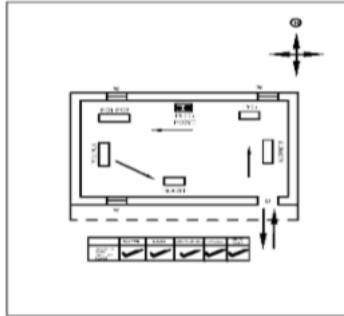

Google Map View

Polling Station Building Front View

Polling Station Front View

Cad View

Key MAP View

சட்டமன்றத் தொகுதியின் எண் மற்றும் பெயர் : 71-மயிலம்
பிரிவு எண் மற்றும் பெயர் 1-சொரத்தூர் (வ.கி) & (ஊ), பெருமாள் கோயில் தெரு