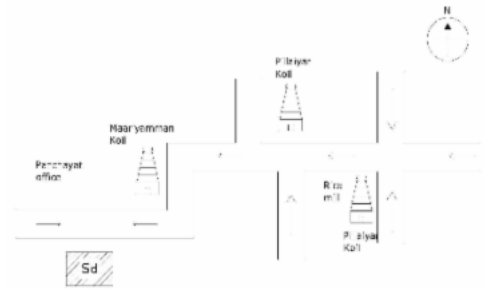

Polling Station Front View

Cad View

Minimum basic facility (Please ✓)	Water	Ram	Plug Points	Toilet	Health care
	✓	✓	✓	✓	

Key MAP View

1 பெயர் : காயத்ரி தந்தை பெயர்: முனுசாமி வீட்டு எண் : 1 வயது : 23 பாலினம் : பெண்	RHR1874866	Photo is available	2 பெயர் : கிருஷ்ணவேணி கணவர் பெயர்: ராமச்சந்திரன் வீட்டு எண் : 1/155 வயது : 30 பாலினம் : பெண்	RHR1039841	Photo is available	3 பெயர் : விஜயகுமார் தந்தை பெயர்: வடமலை வீட்டு எண் : 2 வயது : 35 பாலினம் : ஆண்	RHR0352765	Photo is available
4 பெயர் : சரவணன் தந்தை பெயர்: தேசிங்கு வீட்டு எண் : 2 வயது : 33 பாலினம் : ஆண்	RHR0448233	Photo is available	5 பெயர் : மணிகண்டன் தந்தை பெயர்: முருகதாஸ் வீட்டு எண் : 2/12 வயது : 20 பாலினம் : ஆண்	RHR1993377	Photo is available	6 பெயர் : ராஜா தந்தை பெயர்: ரங்கசாமி வீட்டு எண் : 2/121 வயது : 32 பாலினம் : ஆண்	RHR1047034	Photo is available
7 பெயர் : சின்னகுழந்தை கணவர் பெயர்: அய்யனார் வீட்டு எண் : 2-14 வயது : 64 பாலினம் : பெண்	RHR0608786	Photo is available	8 பெயர் : அகல்யா தந்தை பெயர்: தனஞ்செயன் வீட்டு எண் : 2/21 வயது : 20 பாலினம் : பெண்	RHR1993369	Photo is available	9 பெயர் : சிந்து பைரவீஊ தந்தை பெயர்: வேப்பந் வீட்டு எண் : 3 வயது : 25 பாலினம் : பெண்	RHR1874882	Photo is available
10 பெயர் : சிவகுமார் தந்தை பெயர்: பாண்டிரங்கன் வீட்டு எண் : 4 வயது : 68 பாலினம் : ஆண்	RHR0609016	Photo is available	11 பெயர் : பாண்டிரங்கன் தந்தை பெயர்: கேசவன் வீட்டு எண் : 4 வயது : 67 பாலினம் : ஆண்	RHR0608968	Photo is available	12 பெயர் : சரஸ்வதி கணவர் பெயர்: ஏழுமலை வீட்டு எண் : 21 வயது : 47 பாலினம் : பெண்	RHR0608992	Photo is available
13 பெயர் : மோனிஷா தந்தை பெயர்: குப்பன் வீட்டு எண் : 22/44 வயது : 27 பாலினம் : பெண்	RHR1058940	Photo is available	14 பெயர் : துரைகண்ணு தந்தை பெயர்: பாண்டிரங்கன் வீட்டு எண் : 23 வயது : 42 பாலினம் : ஆண்	RHR0608950	Photo is available	15 பெயர் : சிவபாலன் தந்தை பெயர்: தேவராஜ் வீட்டு எண் : 23 வயது : 24 பாலினம் : ஆண்	RHR1874841	Photo is available
16 பெயர் : ஹரிகரன் தந்தை பெயர்: தேவராஜ் வீட்டு எண் : 23 வயது : 23 பாலினம் : ஆண்	RHR1813773	Photo is available	17 பெயர் : அருண் தந்தை பெயர்: வீரசாமி வீட்டு எண் : 32 வயது : 24 பாலினம் : ஆண்	RHR1871912	Photo is available	18 பெயர் : கணபதி தந்தை பெயர்: ஏழுமலை வீட்டு எண் : 36 வயது : 46 பாலினம் : ஆண்	RHR0056481	Photo is available
19 பெயர் : பக்தவச்சலம் தந்தை பெயர்: கேசவன் வீட்டு எண் : 36D வயது : 71 பாலினம் : ஆண்	RHR0353086	Photo is available	20 பெயர் : செந்தில்குமார் தந்தை பெயர்: பக்தவச்சலம் வீட்டு எண் : 36D வயது : 42 பாலினம் : ஆண்	RHR0056465	Photo is available	21 பெயர் : சகுந்தலா கணவர் பெயர்: கண்ணன் வீட்டு எண் : 37 வயது : 74 பாலினம் : பெண்	RHR0056473	Photo is available
22 பெயர் : ராஜேஸ்வரி கணவர் பெயர்: சிவக்குமார் வீட்டு எண் : 45 வயது : 67 பாலினம் : பெண்	RHR0609032	Photo is available	23 பெயர் : பாஞ்சாலி கணவர் பெயர்: பக்தவச்சலு வீட்டு எண் : 51-2 வயது : 70 பாலினம் : பெண்	CPC1098193	Photo is available	24 பெயர் : விஜயகாந்த் தந்தை பெயர்: பக்தவச்சலு வீட்டு எண் : 51-2 வயது : 42 பாலினம் : ஆண்	CPC5346341	Photo is available
25 பெயர் : சுகன்யா கணவர் பெயர்: விஜயகாந்த் வீட்டு எண் : 51-2 வயது : 34 பாலினம் : பெண்	RHR0919704	Photo is available	26 பெயர் : உண்ணாமலை கணவர் பெயர்: பாண்டிரங்கன் வீட்டு எண் : 52 வயது : 71 பாலினம் : பெண்	CPC1097682	Photo is available	27 பெயர் : ஏழுமலை தந்தை பெயர்: பாண்டிரங்கன் வீட்டு எண் : 52 வயது : 57 பாலினம் : ஆண்	RHR0609008	Photo is available
28 பெயர் : பலராமன் தந்தை பெயர்: கோவிந்தன் வீட்டு எண் : 53 வயது : 56 பாலினம் : ஆண்	RHR1625664	Photo is available	29 பெயர் : பலாணி கணவர் பெயர்: பலராமன் வீட்டு எண் : 53 வயது : 52 பாலினம் : பெண்	CPC1098250	Photo is available	30 பெயர் : ரமேஷ் தந்தை பெயர்: பலராமன் வீட்டு எண் : 53 வயது : 26 பாலினம் : ஆண்	RHR1898360	Photo is available