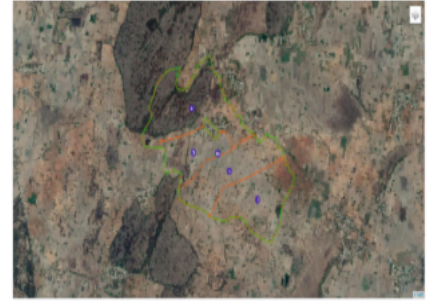

3. வாக்குச் சாவடியின் விவரங்கள்

வாக்குச் சாவடியின் எண் மற்றும் பெயர் : 155 - ஊராட்சி ஒன்றிய நடுநிலைப்பள்ளி, மேற்கு பகுதி மேற்கு கட்டிடம், கப்பை-604205 வாக்குச் சாவடியின் முகவரி : ஊராட்சி ஒன்றிய நடுநிலைப்பள்ளி, மேற்கு பகுதி மேற்கு கட்டிடம், கப்பை-604205	வாக்குச் சாவடியின் வகைப்பாடு (ஆண்/பெண்/பொது)	பொது
	துணை வாக்குச் சாவடிகளின் எண்ணிக்கை :	0

4. வாக்காளர்களின் எண்ணிக்கை

தொடங்கும் வரிசை எண்	முடியும் வரிசை எண்.	நிகர வாக்காளர்களின் எண்ணிக்கை			
		ஆண்	பெண்	மூன்றாம் பாலினம்	மொத்தம்
1	461	228	232	0	460

கையொப்பம்

Nazri Naksha

Google Map View

Polling Station Building Front View