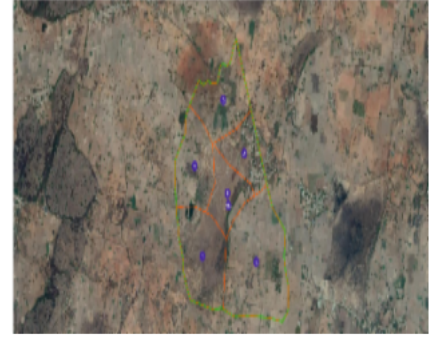

### 4. வாக்காளர்களின் எண்ணிக்கை

தொடங்கும் வரிசை எண்	முடியும் வரிசை எண்.	நிகர வாக்காளர்களின் எண்ணிக்கை			
		ஆண்	பெண்	மூன்றாம் பாலினம்	மொத்தம்
1	1071	550	520	1	1071

கையொப்பம்

Nazri Naksha

Google Map View

Polling Station Building Front View

Polling Station Front View

Cad View

Minimum Basic Facility	WATER	RAMP	FLUID POINTS	TOILET	HEALTH CARE
(Please ✓)	✓	✓	✓	✓	✓

Key MAP View

சட்டமன்றத் தொகுதியின் எண் மற்றும் பெயர் : 71-மயிலம் பிரிவு எண் மற்றும் பெயர் 1-திருவம்பட்டு (வ.கி) & (உ), அண்ணாநகர்