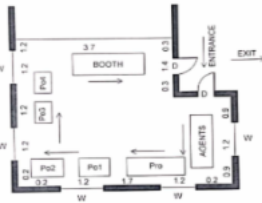

### 3. வாக்குச் சாவடியின் விவரங்கள்

<p><b>வாக்குச் சாவடியின் எண் மற்றும் பெயர் :</b></p> <p>156 - பொது சேவை மையம், மேற்கு கட்டிடம் தெற்கு பக்கம், திருவம்பட்டு-604205</p> <p><b>வாக்குச் சாவடியின் முகவரி :</b></p> <p>பொது சேவை மையம், மேற்கு கட்டிடம் தெற்கு பக்கம், திருவம்பட்டு-604205</p>	<p><b>வாக்குச் சாவடியின் வகைப்பாடு (ஆண்/பெண்/பொது)</b></p> <p style="text-align: center;"><b>துணை வாக்குச் சாவடிகளின் எண்ணிக்கை :</b></p>	<p><b>பொது</b></p> <p style="font-size: 2em;">0</p>
--	---	---

### 4. வாக்காளர்களின் எண்ணிக்கை

தொடங்கும் வரிசை எண்	முடியும் வரிசை எண்.	நிகர வாக்காளர்களின் எண்ணிக்கை			
		ஆண்	பெண்	மூன்றாம் பாலினம்	மொத்தம்
1	1071	550	520	1	1071

கையொப்பம்

Nazri Naksha

Google Map View

Polling Station Building Front View

Polling Station Front View

Cad View

Minimum Basic Facility	WATER	RAMP	FLUID POINTS	TOILET	HEALTH CARE
(Please ✓)	✓	✓	✓	✓	✓

Key MAP View

சட்டமன்றத் தொகுதியின் எண் மற்றும் பெயர் : 71-மயிலம் பிரிவு எண் மற்றும் பெயர் 1-திருவம்பட்டு (வ.கி) & (உ), அண்ணாநகர்