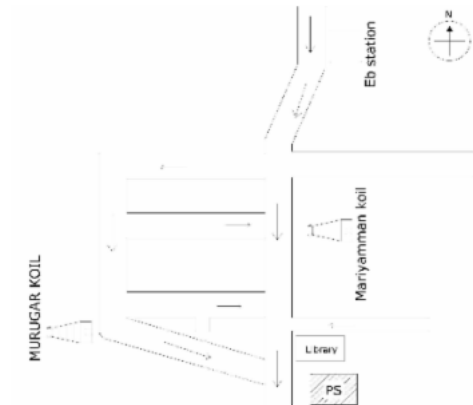

Google Map View

Polling Station Building Front View

Polling Station Front View

Cad View

Key MAP View

1 பெயர் : பச்சையப்பன் தந்தை பெயர்: ராமசாமி வீட்டு எண் : 1 வயது : 78 பாலினம் : ஆண்	RHR0571968 Photo is available	2 பெயர் : கரிவரதன் தந்தை பெயர்: சின்னத்தம்பி வீட்டு எண் : 1 வயது : 76 பாலினம் : ஆண்	RHR1646496 Photo is available	3 பெயர் : விருத்தாம்பாள் கணவர் பெயர்: கரிவரதன் வீட்டு எண் : 1 வயது : 66 பாலினம் : பெண்	RHR1646504 Photo is available
4 பெயர் : பஞ்சன் தந்தை பெயர்: கரிவரதன் வீட்டு எண் : 1 வயது : 46 பாலினம் : ஆண்	CPC1096619 Photo is available	5 பெயர் : வேண்டாமிர்தம் கணவர் பெயர்: திருநாவுக்கரசு வீட்டு எண் : 1 வயது : 35 பாலினம் : பெண்	RHR0920330 Photo is available	6 பெயர் : பக்தவத்சலம் தந்தை பெயர்: ஏழுமலை வீட்டு எண் : 1 வயது : 29 பாலினம் : ஆண்	RHR0842427 Photo is available
7 பெயர் : கார்த்திக் தந்தை பெயர்: சுதாகர் வீட்டு எண் : 1 வயது : 29 பாலினம் : ஆண்	RHR0842435 Photo is available	8 பெயர் : பூபாலகண்ணன் தந்தை பெயர்: பூங்காவனம் வீட்டு எண் : 1 வயது : 28 பாலினம் : ஆண்	RHR0842575 Photo is available	9 பெயர் : பூநிதி தந்தை பெயர்: சங்கர் வீட்டு எண் : 01 வயது : 24 பாலினம் : பெண்	RHR1781699 Photo is available
10 பெயர் : அஞ்சலட்சுமி கணவர் பெயர்: கபாலீஸ்வரன் வீட்டு எண் : 1-12 வயது : 41 பாலினம் : பெண்	RHR0057281 Photo is available	11 பெயர் : பன்னீர்செல்வம் தந்தை பெயர்: வடமலை வீட்டு எண் : 1-12 வயது : 31 பாலினம் : ஆண்	RHR0609511 Photo is available	12 பெயர் : ஆகாஷ் தந்தை பெயர்: மூர்த்தி வீட்டு எண் : 1/52 வயது : 19 பாலினம் : ஆண்	RHR2036127 Photo is available
13 பெயர் : விஜி தந்தை பெயர்: கணிக்கண்ணன் வீட்டு எண் : 1/55 வயது : 24 பாலினம் : பெண்	RHR1734011 Photo is available	14 பெயர் : ராஜசுபாவதி தந்தை பெயர்: ராமசந்திரன் வீட்டு எண் : 1/58 வயது : 27 பாலினம் : பெண்	RHR1781178 Photo is available	15 பெயர் : விஜயராணி கணவர் பெயர்: பச்சையப்பன் வீட்டு எண் : 1-63 வயது : 31 பாலினம் : பெண்	RHR0686444 Photo is available
16 பெயர் : ஷாலினி தந்தை பெயர்: ராமசாமி வீட்டு எண் : 1/69 வயது : 26 பாலினம் : பெண்	RHR1031533 Photo is available	17 பெயர் : பிரபு தந்தை பெயர்: சின்னசாமி வீட்டு எண் : 1/78 வயது : 39 பாலினம் : ஆண்	CPC5536115 Photo is available	18 பெயர் : பூரணி கணவர் பெயர்: சங்கர் வீட்டு எண் : 1-108 வயது : 50 பாலினம் : பெண்	RHR0057331 Photo is available
19 பெயர் : பெருமாள் தந்தை பெயர்: பச்சை வீட்டு எண் : 2 வயது : 61 பாலினம் : ஆண்	RHR1646512 Photo is available	20 பெயர் : சுகுமதி கணவர் பெயர்: பெருமாள் வீட்டு எண் : 2 வயது : 56 பாலினம் : பெண்	RHR1646520 Photo is available	21 பெயர் : சுகுமார் தந்தை பெயர்: பெருமாள் வீட்டு எண் : 2 வயது : 28 பாலினம் : ஆண்	RHR0938530 Photo is available
22 பெயர் : நவீன்குமார் தந்தை பெயர்: மனோகரன் வீட்டு எண் : 2/15 வயது : 21 பாலினம் : ஆண்	RHR1957638 Photo is available	23 பெயர் : ராஜபிரசாத் தந்தை பெயர்: விஜயலிங்கம் வீட்டு எண் : 2/26 வயது : 20 பாலினம் : ஆண்	RHR1982719 Photo is available	24 பெயர் : சத்தியராஜ் தந்தை பெயர்: ரவி வீட்டு எண் : 2-103 வயது : 33 பாலினம் : ஆண்	RHR0686618 Photo is available
25 பெயர் : காயத்திரி கணவர் பெயர்: கந்தன் வீட்டு எண் : 3/40 வயது : 25 பாலினம் : பெண்	RHR1844877 Photo is available	26 பெயர் : ஏழுமலை தந்தை பெயர்: பச்சை வீட்டு எண் : 4 வயது : 61 பாலினம் : ஆண்	RHR1646546 Photo is available	27 பெயர் : யமுனா கணவர் பெயர்: ஏழுமலை வீட்டு எண் : 4 வயது : 56 பாலினம் : பெண்	RHR1646553 Photo is available
28 பெயர் : அமுதா கணவர் பெயர்: ராமன் வீட்டு எண் : 4 வயது : 51 பாலினம் : பெண்	RHR1847268 Photo is available	29 பெயர் : பாலாஜி தந்தை பெயர்: ஏழுமலை வீட்டு எண் : 4 வயது : 35 பாலினம் : ஆண்	RHR0158295 Photo is available	30 பெயர் : கௌசல்யா கணவர் பெயர்: பாலாஜி வீட்டு எண் : 4 வயது : 28 பாலினம் : பெண்	RHR2054518 Photo is available