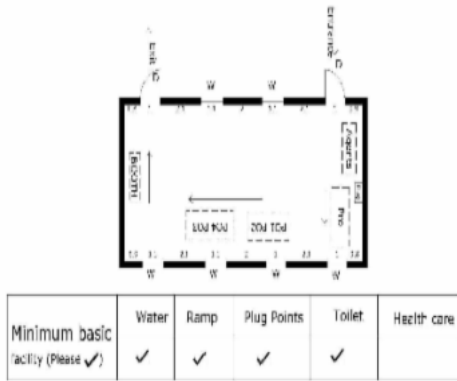

Google Map View

Polling Station Building Front View

Polling Station Front View

Cad View

Key MAP View

1 பெயர் : பச்சையப்பன் தந்தை பெயர்: ராமசாமி வீட்டு எண் : 1 வயது : 78 பாலினம் : ஆண்	RHR0571968 Photo is available	2 பெயர் : கரிவரதன் தந்தை பெயர்: சின்னத்தம்பி வீட்டு எண் : 1 வயது : 76 பாலினம் : ஆண்	RHR1646496 Photo is available	3 பெயர் : விருத்தாம்பாள் கணவர் பெயர்: கரிவரதன் வீட்டு எண் : 1 வயது : 66 பாலினம் : பெண்	RHR1646504 Photo is available
4 பெயர் : பஞ்சன் தந்தை பெயர்: கரிவரதன் வீட்டு எண் : 1 வயது : 46 பாலினம் : ஆண்	CPC1096619 Photo is available	5 பெயர் : வேண்டாமிர்தம் கணவர் பெயர்: திருநாவுக்கரசு வீட்டு எண் : 1 வயது : 35 பாலினம் : பெண்	RHR0920330 Photo is available	6 பெயர் : பக்தவத்சலம் தந்தை பெயர்: ஏழுமலை வீட்டு எண் : 1 வயது : 29 பாலினம் : ஆண்	RHR0842427 Photo is available
7 பெயர் : கார்த்திக் தந்தை பெயர்: சுதாகர் வீட்டு எண் : 1 வயது : 29 பாலினம் : ஆண்	RHR0842435 Photo is available	8 பெயர் : பூபாலகண்ணன் தந்தை பெயர்: பூங்காவனம் வீட்டு எண் : 1 வயது : 28 பாலினம் : ஆண்	RHR0842575 Photo is available	9 பெயர் : பூநிதி தந்தை பெயர்: சங்கர் வீட்டு எண் : 01 வயது : 24 பாலினம் : பெண்	RHR1781699 Photo is available
10 பெயர் : அஞ்சலட்சுமி கணவர் பெயர்: கபாலீஸ்வரன் வீட்டு எண் : 1-12 வயது : 41 பாலினம் : பெண்	RHR0057281 Photo is available	11 பெயர் : பன்னீர்செல்வம் தந்தை பெயர்: வடமலை வீட்டு எண் : 1-12 வயது : 31 பாலினம் : ஆண்	RHR0609511 Photo is available	12 பெயர் : ஆகாஷ் தந்தை பெயர்: மூர்த்தி வீட்டு எண் : 1/52 வயது : 19 பாலினம் : ஆண்	RHR2036127 Photo is available
13 பெயர் : விஜி தந்தை பெயர்: கணிக்கண்ணன் வீட்டு எண் : 1/55 வயது : 24 பாலினம் : பெண்	RHR1734011 Photo is available	14 பெயர் : ராஜசுபாவதி தந்தை பெயர்: ராமசந்திரன் வீட்டு எண் : 1/58 வயது : 27 பாலினம் : பெண்	RHR1781178 Photo is available	15 பெயர் : விஜயராணி கணவர் பெயர்: பச்சையப்பன் வீட்டு எண் : 1-63 வயது : 31 பாலினம் : பெண்	RHR0686444 Photo is available
16 பெயர் : ஷாலினி தந்தை பெயர்: ராமசாமி வீட்டு எண் : 1/69 வயது : 26 பாலினம் : பெண்	RHR1031533 Photo is available	17 பெயர் : பிரபு தந்தை பெயர்: சின்னசாமி வீட்டு எண் : 1/78 வயது : 39 பாலினம் : ஆண்	CPC5536115 Photo is available	18 பெயர் : பூரணி கணவர் பெயர்: சங்கர் வீட்டு எண் : 1-108 வயது : 50 பாலினம் : பெண்	RHR0057331 Photo is available
19 பெயர் : பெருமாள் தந்தை பெயர்: பச்சை வீட்டு எண் : 2 வயது : 61 பாலினம் : ஆண்	RHR1646512 Photo is available	20 பெயர் : சுகுமதி கணவர் பெயர்: பெருமாள் வீட்டு எண் : 2 வயது : 56 பாலினம் : பெண்	RHR1646520 Photo is available	21 பெயர் : சுகுமார் தந்தை பெயர்: பெருமாள் வீட்டு எண் : 2 வயது : 28 பாலினம் : ஆண்	RHR0938530 Photo is available
22 பெயர் : நவீன்குமார் தந்தை பெயர்: மனோகரன் வீட்டு எண் : 2/15 வயது : 21 பாலினம் : ஆண்	RHR1957638 Photo is available	23 பெயர் : ராஜபிரசாத் தந்தை பெயர்: விஜயலிங்கம் வீட்டு எண் : 2/26 வயது : 20 பாலினம் : ஆண்	RHR1982719 Photo is available	24 பெயர் : சத்தியராஜ் தந்தை பெயர்: ரவி வீட்டு எண் : 2-103 வயது : 33 பாலினம் : ஆண்	RHR0686618 Photo is available
25 பெயர் : காயத்திரி கணவர் பெயர்: கந்தன் வீட்டு எண் : 3/40 வயது : 25 பாலினம் : பெண்	RHR1844877 Photo is available	26 பெயர் : ஏழுமலை தந்தை பெயர்: பச்சை வீட்டு எண் : 4 வயது : 61 பாலினம் : ஆண்	RHR1646546 Photo is available	27 பெயர் : யமுனா கணவர் பெயர்: ஏழுமலை வீட்டு எண் : 4 வயது : 56 பாலினம் : பெண்	RHR1646553 Photo is available
28 பெயர் : அமுதா கணவர் பெயர்: ராமன் வீட்டு எண் : 4 வயது : 51 பாலினம் : பெண்	RHR1847268 Photo is available	29 பெயர் : பாலாஜி தந்தை பெயர்: ஏழுமலை வீட்டு எண் : 4 வயது : 35 பாலினம் : ஆண்	RHR0158295 Photo is available	30 பெயர் : கௌசல்யா கணவர் பெயர்: பாலாஜி வீட்டு எண் : 4 வயது : 28 பாலினம் : பெண்	RHR2054518 Photo is available