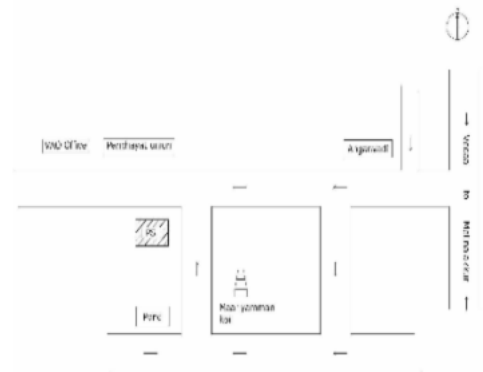

Google Map View

Polling Station Building Front View

Polling Station Front View

Cad View

Minimum basic facility (Please ✓)	Water	Ramp	Plug Points	Toilet	Health care
✓	✓	✓	✓	✓	

Key MAP View

1 பெயர் : சந்திரகுப்தன் தந்தை பெயர்: ஜீவேந்திரன் வீட்டு எண் : 1 வயது : 59 பாலினம் : ஆண் Photo is available	RHR1139583	2 பெயர் : மணிப்பிரிபா கணவர் பெயர்: சந்திரகுப்தன் வீட்டு எண் : 1 வயது : 50 பாலினம் : பெண் Photo is available	CPC1036896	3 பெயர் : சிவசங்கர் தந்தை பெயர்: மண்ணு வீட்டு எண் : 1 வயது : 31 பாலினம் : ஆண் Photo is available	RHR0725424
4 பெயர் : ஆதித்யன் தந்தை பெயர்: சந்திரகுப்தன் வீட்டு எண் : 1 வயது : 27 பாலினம் : ஆண் Photo is available	RHR0940924	5 பெயர் : ஆகாஷ் தந்தை பெயர்: சந்திரகுப்தன் வீட்டு எண் : 1-1 வயது : 24 பாலினம் : ஆண் Photo is available	RHR1807684	6 பெயர் : சீவிஜயன் ர தந்தை பெயர்: ரவிசந்திரன் வி வீட்டு எண் : 1/9 வயது : 32 பாலினம் : ஆண் Photo is available	RHR2064129
7 பெயர் : தர்மதேவி அ கணவர் பெயர்: சீவிஜயன் ர வீட்டு எண் : 1/9 வயது : 29 பாலினம் : பெண் Photo is available	RHR2011310	8 பெயர் : தேவேந்திரன் தந்தை பெயர்: குப்பன் வீட்டு எண் : 1-180 வயது : 46 பாலினம் : ஆண் Photo is available	RHR0137117	9 பெயர் : கோகுலகிருஷ்ணன் தந்தை பெயர்: கண்ணன் வீட்டு எண் : 1-180 வயது : 42 பாலினம் : ஆண் Photo is available	RHR0007971
10 பெயர் : சோலையம்மாள் கணவர் பெயர்: தனசேகரன் வீட்டு எண் : 1/ஏ வயது : 25 பாலினம் : பெண் Photo is available	RHR0994657	11 பெயர் : சுரேஷ்குமார் தந்தை பெயர்: ரங்கநாதன் வீட்டு எண் : 4 வயது : 36 பாலினம் : ஆண் Photo is available	RHR0008029	12 பெயர் : மணிகண்டன் தந்தை பெயர்: ஏழுமலை வீட்டு எண் : 7 வயது : 33 பாலினம் : ஆண் Photo is available	RHR0994590
13 பெயர் : ஜின்னதாஸ் தந்தை பெயர்: நேமிநாதன் வீட்டு எண் : 8 வயது : 78 பாலினம் : ஆண் Photo is available	RHR1139617	14 பெயர் : ரதிபிரபா கணவர் பெயர்: ஜின்னதாஸ் வீட்டு எண் : 8 வயது : 68 பாலினம் : பெண் Photo is available	RHR1139625	15 பெயர் : கமலா கணவர் பெயர்: ஜீவேந்திரன் வீட்டு எண் : 10 வயது : 81 பாலினம் : பெண் Photo is available	RHR1139641
16 பெயர் : ரவிச்சந்திரன் தந்தை பெயர்: விஜயகீர்த்தி வீட்டு எண் : 12 வயது : 68 பாலினம் : ஆண் Photo is available	RHR1139666	17 பெயர் : சுயம்பிரபா கணவர் பெயர்: ரவிச்சந்திரன் வீட்டு எண் : 12 வயது : 57 பாலினம் : பெண் Photo is available	RHR1139674	18 பெயர் : உதயகுமார் தந்தை பெயர்: ஜீவேந்திரன் வீட்டு எண் : 14 வயது : 66 பாலினம் : ஆண் Photo is available	RHR1139708
19 பெயர் : உஷாராணி கணவர் பெயர்: உதயகுமார் வீட்டு எண் : 14 வயது : 61 பாலினம் : பெண் Photo is available	RHR1139716	20 பெயர் : மோகன் குமார் தந்தை பெயர்: உதயகுமார் வீட்டு எண் : 14 வயது : 42 பாலினம் : ஆண் Photo is available	CPC1314541	21 பெயர் : அர்ச்சனா தந்தை பெயர்: மோகன்குமார் வீட்டு எண் : 14 வயது : 32 பாலினம் : பெண் Photo is available	RHR1845874
22 பெயர் : ஜெயசந்திரன் தந்தை பெயர்: பட்டுசாமி வீட்டு எண் : 16 வயது : 67 பாலினம் : ஆண் Photo is available	RHR1139724	23 பெயர் : குமாரி கணவர் பெயர்: ஜெயசந்திரன் வீட்டு எண் : 16 வயது : 60 பாலினம் : பெண் Photo is available	RHR1139732	24 பெயர் : சுதாகர் தந்தை பெயர்: பட்டுசாமி வீட்டு எண் : 18 வயது : 58 பாலினம் : ஆண் Photo is available	RHR1139740
25 பெயர் : லட்சுமி கணவர் பெயர்: சுதாகர் வீட்டு எண் : 18 வயது : 52 பாலினம் : பெண் Photo is available	RHR1139757	26 பெயர் : ரமேஷ் . தந்தை பெயர்: சுதாகர் வீட்டு எண் : 18 வயது : 31 பாலினம் : ஆண் Photo is available	RHR0643882	27 பெயர் : ராமதாஸ் தந்தை பெயர்: கண்ணன் வீட்டு எண் : 19 வயது : 70 பாலினம் : ஆண் Photo is available	RHR1139765
28 பெயர் : கஸ்தூரி கணவர் பெயர்: ராமதாஸ் வீட்டு எண் : 19 வயது : 62 பாலினம் : பெண் Photo is available	RHR1139773	29 பெயர் : கோபிநாத் தந்தை பெயர்: இராமதாஸ் வீட்டு எண் : 19 வயது : 33 பாலினம் : ஆண் Photo is available	RHR0467563	30 பெயர் : லோகநாதன் தந்தை பெயர்: ரத்தினம் வீட்டு எண் : 20 வயது : 71 பாலினம் : ஆண் Photo is available	RHR1139781