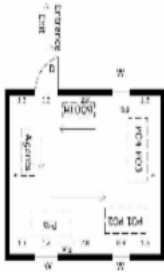

3. வாக்குச் சாவடியின் விவரங்கள்

வாக்குச் சாவடியின் எண் மற்றும் பெயர் : 161 - அரசு உயர்நிலைப்பள்ளி, மேற்கு பகுதி, தையூர்-604205 வாக்குச் சாவடியின் முகவரி : அரசு உயர்நிலைப்பள்ளி, மேற்கு பகுதி, தையூர்-604205	வாக்குச் சாவடியின் வகைப்பாடு (ஆண்/பெண்/பொது) துணை வாக்குச் சாவடிகளின் எண்ணிக்கை :	பொது 0
---	--	----------------------

4. வாக்காளர்களின் எண்ணிக்கை

தொடங்கும் வரிசை எண்	முடியும் வரிசை எண்.	நிகர வாக்காளர்களின் எண்ணிக்கை			
		ஆண்	பெண்	மூன்றாம் பாலினம்	மொத்தம்
1	782	374	407	0	781

கையொப்பம்

Nazri Naksha

Google Map View

Polling Station Building Front View

Polling Station Front View

Cad View

Minimum basic facility (Please ✓)	Water	Ramp	Plug Points	Toilet	Health care
	✓	✓	✓	✓	

Key MAP View

சட்டமன்றத் தொகுதியின் எண் மற்றும் பெயர் : 71-மயிலம் பிரிவு எண் மற்றும் பெயர் 1-தையூர் (வ.கி) & (உஈ), வடக்கு தெரு