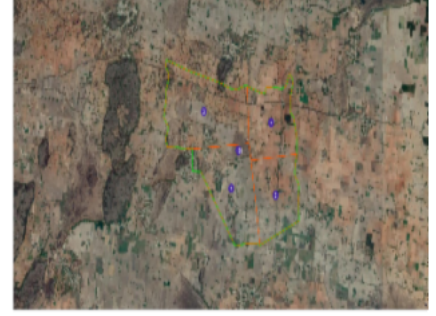

3. வாக்குச் சாவடியின் விவரங்கள்

வாக்குச் சாவடியின் எண் மற்றும் பெயர் : 161 - அரசு உயர்நிலைப்பள்ளி, மேற்கு பகுதி, தையூர்-604205 வாக்குச் சாவடியின் முகவரி : அரசு உயர்நிலைப்பள்ளி, மேற்கு பகுதி, தையூர்-604205	வாக்குச் சாவடியின் வகைப்பாடு (ஆண்/பெண்/பொது) துணை வாக்குச் சாவடிகளின் எண்ணிக்கை :	பொது 0
---	--	----------------------

4. வாக்காளர்களின் எண்ணிக்கை

தொடங்கும் வரிசை எண்	முடியும் வரிசை எண்.	நிகர வாக்காளர்களின் எண்ணிக்கை			
		ஆண்	பெண்	மூன்றாம் பாலினம்	மொத்தம்
1	782	374	407	0	781

கையொப்பம்

Nazri Naksha

Google Map View

Polling Station Building Front View