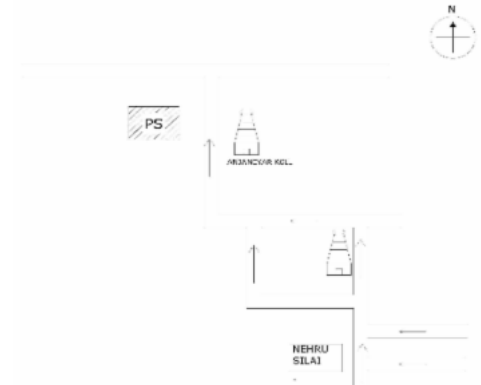

Polling Station Front View

Cad View

Minimum basic facility (Please ✓)	Water	Ramp	Plug Points	Toilet	Health care
	✓	✓	✓	✓	

Key MAP View

சட்டமன்றத் தொகுதியின் எண் மற்றும் பெயர் : 71-மயிலம் பிரிவு எண் மற்றும் பெயர் 1-தையூர் (வ.கி) & (உஈ), வடக்கு தெரு