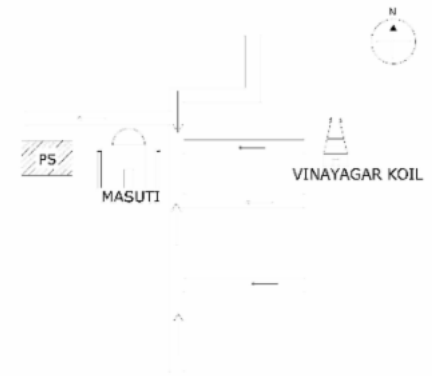

Google Map View

Polling Station Building Front View

Polling Station Front View

Cad View

Key MAP View

சட்டமன்றத் தொகுதியின் எண் மற்றும் பெயர் : 71-மயிலம் பிரிவு எண் மற்றும் பெயர் 1-கம்மந்தூர் (வ.கி) & (ஊ), வடவண்டதெரு