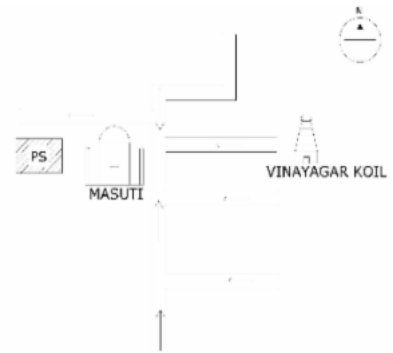

Polling Station Front View

Cad View

Key MAP View

Minimum basic facility (Please ✓)	Water	Ramp	Plug Points	Toilet	Health care
	✓	✓	✓	✓	

1 பெயர் : மணிமேகலை கணவர் பெயர்: ராஜிவ் வீட்டு எண் : 00 வயது : 36 பாலினம் : பெண் Photo is available	RHR1022797	2 பெயர் : சண்முகப்பிரியா தந்தை பெயர்: வெற்றிவேல் வீட்டு எண் : 0 வயது : 21 பாலினம் : பெண் Photo is available	RHR1984350	3 பெயர் : கனிமொழி தந்தை பெயர்: வேலு வீட்டு எண் : 0 வயது : 20 பாலினம் : பெண் Photo is available	RHR2019842
4 பெயர் : உஷாராணி கணவர் பெயர்: தனசேகர் வீட்டு எண் : 1 வயது : 43 பாலினம் : பெண் Photo is available	RHR0887943	5 பெயர் : செல்வி கணவர் பெயர்: ஏழுமலை வீட்டு எண் : 1 வயது : 39 பாலினம் : பெண் Photo is available	RHR0920983	6 பெயர் : ராமன் தந்தை பெயர்: அண்ணாமலை வீட்டு எண் : 1 வயது : 38 பாலினம் : ஆண் Photo is available	RHR2055358
7 பெயர் : புவனேஷ்வரி கணவர் பெயர்: சுரேஷ் வீட்டு எண் : 1 வயது : 35 பாலினம் : பெண் Photo is available	RHR0921049	8 பெயர் : கலைசூர்யா கணவர் பெயர்: புகழேந்தி வீட்டு எண் : 1 வயது : 30 பாலினம் : பெண் Photo is available	RHR0920975	9 பெயர் : சரத்குமார் தந்தை பெயர்: முருகேசன் வீட்டு எண் : 1 வயது : 28 பாலினம் : ஆண் Photo is available	RHR0887935
10 பெயர் : அஜய் தந்தை பெயர்: வேலு வீட்டு எண் : 1 வயது : 21 பாலினம் : ஆண் Photo is available	RHR1957356	11 பெயர் : தனஞ்செழியன் தந்தை பெயர்: ஆறுமுகம் வீட்டு எண் : 1 வயது : 20 பாலினம் : ஆண் Photo is available	RHR2015105	12 பெயர் : ஆறுமுகம் தந்தை பெயர்: குமரன் வீட்டு எண் : 2 வயது : 86 பாலினம் : ஆண் Photo is available	RHR2034130
13 பெயர் : விஜயகுமார் தந்தை பெயர்: ராமசாமி வீட்டு எண் : 2 வயது : 31 பாலினம் : ஆண் Photo is available	RHR0610121	14 பெயர் : அன்னக்கிளி தந்தை பெயர்: முனுசாமி வீட்டு எண் : 2 வயது : 31 பாலினம் : பெண் Photo is available	RHR0610154	15 பெயர் : மணிகண்டன் தந்தை பெயர்: சத்தியமூர்த்தி வீட்டு எண் : 2 வயது : 27 பாலினம் : ஆண் Photo is available	RHR0938605
16 பெயர் : கோகுலன் தந்தை பெயர்: வேலாயுதம் வீட்டு எண் : 02 வயது : 20 பாலினம் : ஆண் Photo is available	RHR2015089	17 பெயர் : டார்லி தந்தை பெயர்: அந்தோணிசாமி வீட்டு எண் : 2/2 வயது : 28 பாலினம் : ஆண் Photo is available	RHR1046440	18 பெயர் : வெங்கடேசன் தந்தை பெயர்: ராமசாமி வீட்டு எண் : 2-151 வயது : 71 பாலினம் : ஆண் Photo is available	RHR1675586
19 பெயர் : மாரியம்மாள் கணவர் பெயர்: வெங்கடேசன் வீட்டு எண் : 2-151 வயது : 61 பாலினம் : பெண் Photo is available	RHR1675594	20 பெயர் : வேம்பாத்தாள் கணவர் பெயர்: சுப்பிரமணி வீட்டு எண் : 2-153 வயது : 53 பாலினம் : பெண் Photo is available	RHR1675602	21 பெயர் : சந்திரா கணவர் பெயர்: செல்வம் வீட்டு எண் : 2-156 வயது : 71 பாலினம் : பெண் Photo is available	CPC5401310
22 பெயர் : சாரதாம்பாள் கணவர் பெயர்: செல்வம் வீட்டு எண் : 2-156 வயது : 66 பாலினம் : பெண் Photo is available	CPC5478169	23 பெயர் : பாலன் தந்தை பெயர்: கிருஷ்ணன் வீட்டு எண் : 2-157 வயது : 88 பாலினம் : ஆண் Photo is available	RHR1675610	24 பெயர் : ஏகவல்லி கணவர் பெயர்: பாலன் வீட்டு எண் : 2-157 வயது : 67 பாலினம் : பெண் Photo is available	CPC5478177
25 பெயர் : மாரிமுத்தம்மாள் கணவர் பெயர்: முனுசாமி வீட்டு எண் : 2-159 வயது : 77 பாலினம் : பெண் Photo is available	RHR1675636	26 பெயர் : குப்புசாமி தந்தை பெயர்: முனுசாமி வீட்டு எண் : 2-159 வயது : 54 பாலினம் : ஆண் Photo is available	RHR1675644	27 பெயர் : முனுசாமி தந்தை பெயர்: கோபால் வீட்டு எண் : 2-161 வயது : 76 பாலினம் : ஆண் Photo is available	CPC1091255
28 பெயர் : அஞ்சலை கணவர் பெயர்: முனுசாமி வீட்டு எண் : 2-161 வயது : 71 பாலினம் : பெண் Photo is available	CPC5401328	29 பெயர் : கல்வாமி கணவர் பெயர்: முனுசாமி வீட்டு எண் : 2-162 வயது : 78 பாலினம் : பெண் Photo is available	CPC5478185	30 பெயர் : பிள்ளையார் தந்தை பெயர்: மாணிக்கம் வீட்டு எண் : 2-163 வயது : 75 பாலினம் : ஆண் Photo is available	RHR1675651