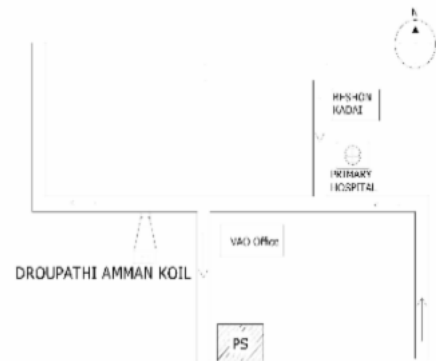

Polling Station Front View

Cad View

Minimum Basic facility (Please ✓)	Water	Power	Placards	Total	Health Care
	✓	✓	✓	✓	✓

Key MAP View

1 பெயர் : மணிகண்டன் தந்தை பெயர்: ராஜேந்திரன் வீட்டு எண் : 1 வயது : 28 பாலினம் : ஆண்	RHR0843672	Photo is available	2 பெயர் : ரம்பா தந்தை பெயர்: பால்கரன் வீட்டு எண் : 1 வயது : 28 பாலினம் : பெண்	RHR0843730	Photo is available	3 பெயர் : மதன் விஜய் தந்தை பெயர்: முருகன் வீட்டு எண் : 1 வயது : 28 பாலினம் : ஆண்	RHR0843748	Photo is available
4 பெயர் : வினோதினி தந்தை பெயர்: ராஜேந்திரன் வீட்டு எண் : 1-27 வயது : 29 பாலினம் : பெண்	RHR0776278	Photo is available	5 பெயர் : கண்ணன் தந்தை பெயர்: முனுசாமி வீட்டு எண் : 1-70 வயது : 80 பாலினம் : ஆண்	RHR0776252	Photo is available	6 பெயர் : வசந்தா கணவர் பெயர்: செல்வராஜ் வீட்டு எண் : 2 வயது : 71 பாலினம் : பெண்	CPC5339544	Photo is available
7 பெயர் : சீனுவாசன் தந்தை பெயர்: கிருஷ்ணமூர்த்தி வீட்டு எண் : 2 வயது : 66 பாலினம் : ஆண்	RHR1691096	Photo is available	8 பெயர் : செல்வராஜ் தந்தை பெயர்: கிருஷ்ணமூர்த்தி வீட்டு எண் : 2 வயது : 58 பாலினம் : ஆண்	RHR1691088	Photo is available	9 பெயர் : வரலட்சுமி கணவர் பெயர்: சீனுவாசன் வீட்டு எண் : 2 வயது : 58 பாலினம் : பெண்	RHR1691104	Photo is available
10 பெயர் : கோவிந்தராஜ் தந்தை பெயர்: கிருஷ்ணமூர்த்தி வீட்டு எண் : 2 வயது : 45 பாலினம் : ஆண்	RHR0412601	Photo is available	11 பெயர் : கிரிஜா கணவர் பெயர்: செல்வராஜ் வீட்டு எண் : 2 வயது : 40 பாலினம் : பெண்	RHR0251595	Photo is available	12 பெயர் : ஷர்மிளா தந்தை பெயர்: சீனுவாசன் வீட்டு எண் : 2 வயது : 33 பாலினம் : பெண்	RHR0610659	Photo is available
13 பெயர் : தமிழரசன் தந்தை பெயர்: சீனுவாசன் வீட்டு எண் : 2 வயது : 32 பாலினம் : ஆண்	RHR0610667	Photo is available	14 பெயர் : கார்த்திக் தந்தை பெயர்: சுப்பிரமணியன் வீட்டு எண் : 3 வயது : 36 பாலினம் : ஆண்	RHR0776260	Photo is available	15 பெயர் : சத்தீஷ் தந்தை பெயர்: ஏழுமலை வீட்டு எண் : 4/488 வயது : 20 பாலினம் : ஆண்	RHR2066272	Photo is available
16 பெயர் : ரட்சகாதேவி கணவர் பெயர்: கண்ணன் வீட்டு எண் : 4A வயது : 65 பாலினம் : பெண்	RHR1691120	Photo is available	17 பெயர் : பூநீதர் தந்தை பெயர்: கண்ணன் வீட்டு எண் : 4A வயது : 45 பாலினம் : ஆண்	CPC4763371	Photo is available	18 பெயர் : ராஜாசரவணன் தந்தை பெயர்: மந்திரமூர்த்தி வீட்டு எண் : 5 வயது : 58 பாலினம் : ஆண்	RHR1691138	Photo is available
19 பெயர் : சாந்தி கணவர் பெயர்: ராஜாசரவணன் வீட்டு எண் : 5 வயது : 55 பாலினம் : பெண்	RHR1691146	Photo is available	20 பெயர் : காளிதாசன் தந்தை பெயர்: ரங்கநாதன் வீட்டு எண் : 6 வயது : 35 பாலினம் : ஆண்	RHR0611434	Photo is available	21 பெயர் : ராஜலட்சுமி தந்தை பெயர்: எல்லப்பன் வீட்டு எண் : 6 வயது : 33 பாலினம் : பெண்	RHR0611319	Photo is available
22 பெயர் : பூநீதா தந்தை பெயர்: கமலக்கண்ணன் வீட்டு எண் : 6 வயது : 20 பாலினம் : பெண்	RHR1963255	Photo is available	23 பெயர் : ரங்கராஜன் தந்தை பெயர்: வரதராஜன் வீட்டு எண் : 7 வயது : 78 பாலினம் : ஆண்	RHR1691161	Photo is available	24 பெயர் : சூர்யா கணவர் பெயர்: ரங்கராஜன் வீட்டு எண் : 7 வயது : 68 பாலினம் : பெண்	RHR1693399	Photo is available
25 பெயர் : பார்த்திபன் தந்தை பெயர்: ரங்கராஜன் வீட்டு எண் : 7 வயது : 40 பாலினம் : ஆண்	CPC5537345	Photo is available	26 பெயர் : ரேணு கணவர் பெயர்: அன்பழகன் வீட்டு எண் : 7 வயது : 37 பாலினம் : பெண்	RHR0412643	Photo is available	27 பெயர் : ப்ரித்தா தந்தை பெயர்: தனஞ்செயன் வீட்டு எண் : 7 வயது : 23 பாலினம் : பெண்	RHR1943489	Photo is available
28 பெயர் : கௌதம் தந்தை பெயர்: தனஞ்செயன் வீட்டு எண் : 7 வயது : 21 பாலினம் : ஆண்	RHR1943406	Photo is available	29 பெயர் : மோகன்குமார் தந்தை பெயர்: பாஷ்யம் வீட்டு எண் : 8 வயது : 75 பாலினம் : ஆண்	RHR1693407	Photo is available	30 பெயர் : உஷா கணவர் பெயர்: மோகன்குமார் வீட்டு எண் : 8 வயது : 66 பாலினம் : பெண்	RHR1693415	Photo is available