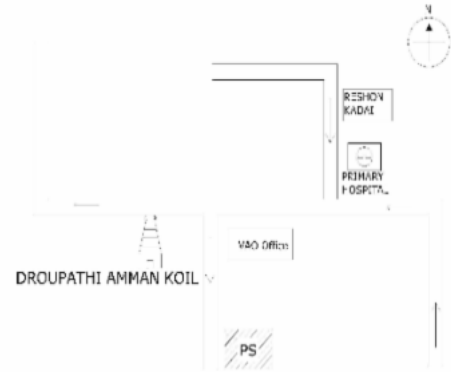

Polling Station Front View

Cad View

Minimum basic facility (Peace ✓)	Water	Power	Flag Posts	Tablet	Health Care
	✓	✓	✓	✓	✓

Key MAP View

1 பெயர் : அம்மையப்பன் தந்தை பெயர்: ஆறுமுகம் வீட்டு எண் : 1 வயது : 67 பாலினம் : ஆண்	RHR0739383 Photo is available	2 பெயர் : கோமளா கணவர் பெயர்: வேலாயுதம் வீட்டு எண் : 1 வயது : 63 பாலினம் : பெண்	RHR1696947 Photo is available	3 பெயர் : வேலாயுதம் தந்தை பெயர்: சின்னசாமி வீட்டு எண் : 1 வயது : 63 பாலினம் : ஆண்	CPC1100940 Photo is available
4 பெயர் : ராஜராஜன் தந்தை பெயர்: வேலாயுதம் வீட்டு எண் : 1 வயது : 46 பாலினம் : ஆண்	CPC4762621 Photo is available	5 பெயர் : கோவிந்தராஜன் தந்தை பெயர்: வேலாயுதம் வீட்டு எண் : 1 வயது : 39 பாலினம் : ஆண்	CPC5537501 Photo is available	6 பெயர் : ஆனந்தாபி கணவர் பெயர்: முணியாண்டி வீட்டு எண் : 1 வயது : 38 பாலினம் : பெண்	RHR0739391 Photo is available
7 பெயர் : பிரியா கணவர் பெயர்: ராஜராஜன் வீட்டு எண் : 1 வயது : 36 பாலினம் : பெண்	RHR0610857 Photo is available	8 பெயர் : தயாளராஜன் தந்தை பெயர்: வேலாயுதம் வீட்டு எண் : 1 வயது : 33 பாலினம் : ஆண்	RHR0412619 Photo is available	9 பெயர் : யுவராஜன் தந்தை பெயர்: வேலாயுதம் வீட்டு எண் : 1 வயது : 28 பாலினம் : ஆண்	RHR0843813 Photo is available
10 பெயர் : நிவாஷ் தந்தை பெயர்: வேங்கடேஷ் வீட்டு எண் : 1/134 வயது : 21 பாலினம் : ஆண்	RHR1928654 Photo is available	11 பெயர் : ராமன் தந்தை பெயர்: அங்கமுத்து வீட்டு எண் : 2 வயது : 80 பாலினம் : ஆண்	CPC4763280 Photo is available	12 பெயர் : சுரேஷ் தந்தை பெயர்: ஏழுமலை வீட்டு எண் : 2 வயது : 36 பாலினம் : ஆண்	RHR0689141 Photo is available
13 பெயர் : தாமோதரன் தந்தை பெயர்: மாரி வீட்டு எண் : 2/7 வயது : 22 பாலினம் : ஆண்	RHR1892876 Photo is available	14 பெயர் : அஜய் தந்தை பெயர்: முருகன் வீட்டு எண் : 2/13 வயது : 21 பாலினம் : ஆண்	RHR1928621 Photo is available	15 பெயர் : ராஜேஷ் தந்தை பெயர்: ரமேஷ் வீட்டு எண் : 2/25 வயது : 23 பாலினம் : ஆண்	RHR1928548 Photo is available
16 பெயர் : சூரியா தந்தை பெயர்: ஏழுமலை வீட்டு எண் : 2/106 வயது : 23 பாலினம் : ஆண்	RHR1890235 Photo is available	# 17 பெயர் : அன்பழகி தந்தை பெயர்: கோவிந்தராஜன் வீட்டு எண் : 2/122 வயது : 28 பாலினம் : பெண்	RHR0953554 Photo is available	18 பெயர் : மணிகண்டன் தந்தை பெயர்: ஏழுமலை வீட்டு எண் : 2/133 வயது : 31 பாலினம் : ஆண்	RHR1790831 Photo is available
19 பெயர் : தமிழரசி தாயின் பெயர்: சங்கீதா வீட்டு எண் : 2/141 வயது : 24 பாலினம் : பெண்	RHR1947837 Photo is available	20 பெயர் : நந்தகோபால் தந்தை பெயர்: திருமலை வீட்டு எண் : 2/141 வயது : 23 பாலினம் : ஆண்	RHR1947860 Photo is available	21 பெயர் : மோகனா தாயின் பெயர்: சங்கீதா வீட்டு எண் : 2/141 வயது : 22 பாலினம் : பெண்	RHR1947803 Photo is available
22 பெயர் : திவ்யா கணவர் பெயர்: சத்தியமூர்த்தி வீட்டு எண் : 2/144 வயது : 28 பாலினம் : பெண்	RHR0689190 Photo is available	23 பெயர் : வசந்தகுமார் தந்தை பெயர்: எட்டியான் வீட்டு எண் : 2/170பி வயது : 22 பாலினம் : ஆண்	RHR1890201 Photo is available	# 24 பெயர் : மகிழினி தெ தந்தை பெயர்: தெய்வசிகாமணி வீட்டு எண் : 2/186 வயது : 20 பாலினம் : ஆண்	RHR2014017 Photo is available
25 பெயர் : டில்லிராஜன் தந்தை பெயர்: சுப்ரமணி வீட்டு எண் : 2-200 வயது : 33 பாலினம் : ஆண்	RHR0776328 Photo is available	26 பெயர் : ரமா கணவர் பெயர்: ஞானவேல் வீட்டு எண் : 2/200 (1) வயது : 35 பாலினம் : பெண்	RHR0412767 Photo is available	27 பெயர் : நாகவள்ளி தந்தை பெயர்: ஏழுமலை வீட்டு எண் : 2/240 வயது : 25 பாலினம் : பெண்	RHR1860303 Photo is available
28 பெயர் : பன்னீர் தந்தை பெயர்: பூவன் வீட்டு எண் : 3 வயது : 32 பாலினம் : ஆண்	RHR0689133 Photo is available	29 பெயர் : குடுமாபி கணவர் பெயர்: முகமது அலி வீட்டு எண் : 3-1C வயது : 33 பாலினம் : பெண்	RHR0953497 Photo is available	30 பெயர் : மீராஜாஸ்மின் தாயின் பெயர்: ராணி வீட்டு எண் : 3/294 வயது : 23 பாலினம் : பெண்	RHR2012318 Photo is available