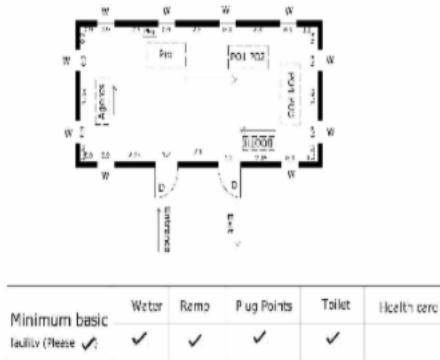

Google Map View

Polling Station Building Front View

Polling Station Front View

Cad View

Key MAP View

1 பெயர் : மங்கைநாயகி கணவர் பெயர் : தனசேகர் வீட்டு எண் : 00 வயது : 43 பாலினம் : பெண் Photo is available	RHR0412981	2 பெயர் : ராஜசேகர் தந்தை பெயர் : சுப்பிரமணி வீட்டு எண் : 00 வயது : 24 பாலினம் : ஆண் Photo is available	RHR1947696	3 பெயர் : உதயமூர்த்தி தந்தை பெயர் : முத்து வீட்டு எண் : 0 வயது : 24 பாலினம் : ஆண் Photo is available	RHR1984228
4 பெயர் : சுபலட்சுமி பச்சையப்பன் தந்தை பெயர் : பச்சையப்பன் வீட்டு எண் : 0 வயது : 23 பாலினம் : பெண் Photo is available	RHR1971860	5 பெயர் : ரேணு தந்தை பெயர் : ரமேஷ் வீட்டு எண் : 0 வயது : 23 பாலினம் : ஆண் Photo is available	RHR2003317	6 பெயர் : ஸ்ரீதர் தந்தை பெயர் : குருசந்திரன் வீட்டு எண் : 0 வயது : 22 பாலினம் : ஆண் Photo is available	RHR1897644
7 பெயர் : ஜெயலட்சுமி தந்தை பெயர் : சுப்பிரமணி வீட்டு எண் : 00 வயது : 22 பாலினம் : பெண் Photo is available	RHR1947795	8 பெயர் : தினேஷ் விஜயகுமார் தந்தை பெயர் : விஜயகுமார் வீட்டு எண் : 0 வயது : 22 பாலினம் : ஆண் Photo is available	RHR1973957	9 பெயர் : குணவதி தந்தை பெயர் : அன்பு வீட்டு எண் : 00 வயது : 21 பாலினம் : பெண் Photo is available	RHR1947662
10 பெயர் : கனிமொழி சேகர் தந்தை பெயர் : சேகர் வீட்டு எண் : 0 வயது : 21 பாலினம் : பெண் Photo is available	RHR1971324	11 பெயர் : சுகனேஷ் பச்சையப்பன் தந்தை பெயர் : பச்சையப்பன் வீட்டு எண் : 0 வயது : 21 பாலினம் : ஆண் Photo is available	RHR1973841	12 பெயர் : சிவராமன் தாயின் பெயர் : ரேகா வீட்டு எண் : 00 வயது : 20 பாலினம் : ஆண் Photo is available	RHR1964469
13 பெயர் : துரைபாண்டி தந்தை பெயர் : துரைமுருகன் வீட்டு எண் : 0 வயது : 20 பாலினம் : ஆண் Photo is available	RHR1970268	14 பெயர் : சந்துரு தந்தை பெயர் : ராமு வீட்டு எண் : 0 வயது : 20 பாலினம் : ஆண் Photo is available	RHR1970326	15 பெயர் : மோகன்ராஜ் தந்தை பெயர் : மஹா விஷ்ணு வீட்டு எண் : 0 வயது : 20 பாலினம் : ஆண் Photo is available	RHR1984251
16 பெயர் : முனியம்மாள் தந்தை பெயர் : மாரி வீட்டு எண் : 1 வயது : 60 பாலினம் : பெண் Photo is available	RHR2057123	17 பெயர் : ரமேஷ் தந்தை பெயர் : குமாரசாமி வீட்டு எண் : 1 வயது : 49 பாலினம் : ஆண் Photo is available	CPC4763520	18 பெயர் : தீனா கணவர் பெயர் : பன்னீர்செல்வம் வீட்டு எண் : 1 வயது : 42 பாலினம் : பெண் Photo is available	RHR1006857
19 பெயர் : சரவணன் தந்தை பெயர் : செல்வராஜ் வீட்டு எண் : 01 வயது : 30 பாலினம் : ஆண் Photo is available	RHR1891126	20 பெயர் : ஆனந்தி கணவர் பெயர் : வேலு வீட்டு எண் : 01 வயது : 29 பாலினம் : பெண் Photo is available	RHR1890912	21 பெயர் : நீலா கணவர் பெயர் : சரவணன் வீட்டு எண் : 01 வயது : 28 பாலினம் : பெண் Photo is available	RHR1891043
22 பெயர் : புவனேஸ்வரி கணவர் பெயர் : சுந்தரமூர்த்தி வீட்டு எண் : 01 வயது : 26 பாலினம் : பெண் Photo is available	RHR1891001	23 பெயர் : ராஜ்குமார் தந்தை பெயர் : சங்கர் வீட்டு எண் : 01 வயது : 26 பாலினம் : ஆண் Photo is available	RHR1891084	24 பெயர் : ஷர்மிளா தந்தை பெயர் : ஏழுமலை வீட்டு எண் : 1 வயது : 25 பாலினம் : பெண் Photo is available	RHR1006840
25 பெயர் : கமலகண்ணி தந்தை பெயர் : கண்ணியப்பன் வீட்டு எண் : 01 வயது : 25 பாலினம் : பெண் Photo is available	RHR1890870	26 பெயர் : யோகேஸ்வரன் தந்தை பெயர் : சரவணன் வீட்டு எண் : 01 வயது : 24 பாலினம் : ஆண் Photo is available	RHR1891209	27 பெயர் : ஞானதேசிகா தந்தை பெயர் : ஏழுமலை வீட்டு எண் : 01 வயது : 24 பாலினம் : பெண் Photo is available	RHR1891308
28 பெயர் : பிரசாந்த் தந்தை பெயர் : ஆதிமூலம் வீட்டு எண் : 1 வயது : 24 பாலினம் : ஆண் Photo is available	RHR1921428	29 பெயர் : திருபதிசாமி தந்தை பெயர் : முருகேசன் வீட்டு எண் : 01 வயது : 23 பாலினம் : ஆண் Photo is available	RHR1891241	30 பெயர் : சாரதி தந்தை பெயர் : பூபாலன் வீட்டு எண் : 01 வயது : 22 பாலினம் : ஆண் Photo is available	RHR1891183