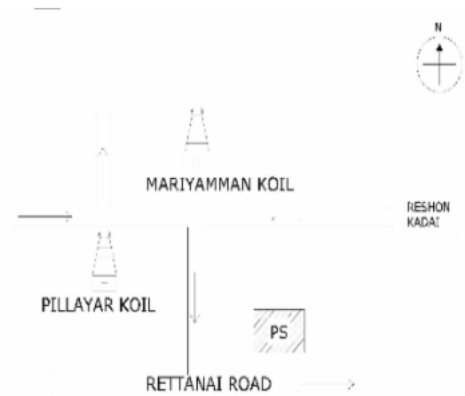

Google Map View

Polling Station Building Front View

Polling Station Front View

Cad View

Key MAP View

1 பெயர் : மங்கைநாயகி கணவர் பெயர் : தனசேகர் வீட்டு எண் : 00 வயது : 43 பாலினம் : பெண் Photo is available	RHR0412981	2 பெயர் : ராஜசேகர் தந்தை பெயர் : சுப்பிரமணி வீட்டு எண் : 00 வயது : 24 பாலினம் : ஆண் Photo is available	RHR1947696	3 பெயர் : உதயமூர்த்தி தந்தை பெயர் : முத்து வீட்டு எண் : 0 வயது : 24 பாலினம் : ஆண் Photo is available	RHR1984228
4 பெயர் : சுபலட்சுமி பச்சையப்பன் தந்தை பெயர் : பச்சையப்பன் வீட்டு எண் : 0 வயது : 23 பாலினம் : பெண் Photo is available	RHR1971860	5 பெயர் : ரேணு தந்தை பெயர் : ரமேஷ் வீட்டு எண் : 0 வயது : 23 பாலினம் : ஆண் Photo is available	RHR2003317	6 பெயர் : ஸ்ரீதர் தந்தை பெயர் : குருசந்திரன் வீட்டு எண் : 0 வயது : 22 பாலினம் : ஆண் Photo is available	RHR1897644
7 பெயர் : ஜெயலட்சுமி தந்தை பெயர் : சுப்பிரமணி வீட்டு எண் : 00 வயது : 22 பாலினம் : பெண் Photo is available	RHR1947795	8 பெயர் : தினேஷ் விஜயகுமார் தந்தை பெயர் : விஜயகுமார் வீட்டு எண் : 0 வயது : 22 பாலினம் : ஆண் Photo is available	RHR1973957	9 பெயர் : குணவதி தந்தை பெயர் : அன்பு வீட்டு எண் : 00 வயது : 21 பாலினம் : பெண் Photo is available	RHR1947662
10 பெயர் : கனிமொழி சேகர் தந்தை பெயர் : சேகர் வீட்டு எண் : 0 வயது : 21 பாலினம் : பெண் Photo is available	RHR1971324	11 பெயர் : சுகனேஷ் பச்சையப்பன் தந்தை பெயர் : பச்சையப்பன் வீட்டு எண் : 0 வயது : 21 பாலினம் : ஆண் Photo is available	RHR1973841	12 பெயர் : சிவராமன் தாயின் பெயர் : ரேகா வீட்டு எண் : 00 வயது : 20 பாலினம் : ஆண் Photo is available	RHR1964469
13 பெயர் : துரைபாண்டி தந்தை பெயர் : துரைமுருகன் வீட்டு எண் : 0 வயது : 20 பாலினம் : ஆண் Photo is available	RHR1970268	14 பெயர் : சந்துரு தந்தை பெயர் : ராமு வீட்டு எண் : 0 வயது : 20 பாலினம் : ஆண் Photo is available	RHR1970326	15 பெயர் : மோகன்ராஜ் தந்தை பெயர் : மஹா விஷ்ணு வீட்டு எண் : 0 வயது : 20 பாலினம் : ஆண் Photo is available	RHR1984251
16 பெயர் : முனியம்மாள் தந்தை பெயர் : மாரி வீட்டு எண் : 1 வயது : 60 பாலினம் : பெண் Photo is available	RHR2057123	17 பெயர் : ரமேஷ் தந்தை பெயர் : குமாரசாமி வீட்டு எண் : 1 வயது : 49 பாலினம் : ஆண் Photo is available	CPC4763520	18 பெயர் : தீனா கணவர் பெயர் : பன்னீர்செல்வம் வீட்டு எண் : 1 வயது : 42 பாலினம் : பெண் Photo is available	RHR1006857
19 பெயர் : சரவணன் தந்தை பெயர் : செல்வராஜ் வீட்டு எண் : 01 வயது : 30 பாலினம் : ஆண் Photo is available	RHR1891126	20 பெயர் : ஆனந்தி கணவர் பெயர் : வேலு வீட்டு எண் : 01 வயது : 29 பாலினம் : பெண் Photo is available	RHR1890912	21 பெயர் : நீலா கணவர் பெயர் : சரவணன் வீட்டு எண் : 01 வயது : 28 பாலினம் : பெண் Photo is available	RHR1891043
22 பெயர் : புவனேஸ்வரி கணவர் பெயர் : சுந்தரமூர்த்தி வீட்டு எண் : 01 வயது : 26 பாலினம் : பெண் Photo is available	RHR1891001	23 பெயர் : ராஜ்குமார் தந்தை பெயர் : சங்கர் வீட்டு எண் : 01 வயது : 26 பாலினம் : ஆண் Photo is available	RHR1891084	24 பெயர் : ஷர்மிளா தந்தை பெயர் : ஏழுமலை வீட்டு எண் : 1 வயது : 25 பாலினம் : பெண் Photo is available	RHR1006840
25 பெயர் : கமலகண்ணி தந்தை பெயர் : கண்ணியப்பன் வீட்டு எண் : 01 வயது : 25 பாலினம் : பெண் Photo is available	RHR1890870	26 பெயர் : யோகேஸ்வரன் தந்தை பெயர் : சரவணன் வீட்டு எண் : 01 வயது : 24 பாலினம் : ஆண் Photo is available	RHR1891209	27 பெயர் : ஞானதேசிகா தந்தை பெயர் : ஏழுமலை வீட்டு எண் : 01 வயது : 24 பாலினம் : பெண் Photo is available	RHR1891308
28 பெயர் : பிரசாந்த் தந்தை பெயர் : ஆதிமூலம் வீட்டு எண் : 1 வயது : 24 பாலினம் : ஆண் Photo is available	RHR1921428	29 பெயர் : திருபதிசாமி தந்தை பெயர் : முருகேசன் வீட்டு எண் : 01 வயது : 23 பாலினம் : ஆண் Photo is available	RHR1891241	30 பெயர் : சாரதி தந்தை பெயர் : பூபாலன் வீட்டு எண் : 01 வயது : 22 பாலினம் : ஆண் Photo is available	RHR1891183