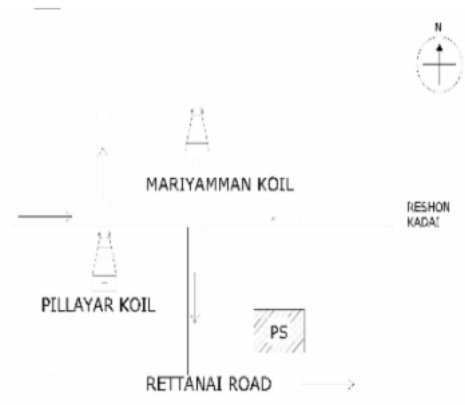

Key MAP View