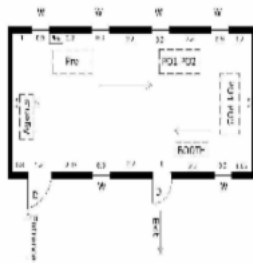

4. வாக்காளர்களின் எண்ணிக்கை

தொடங்கும் வரிசை எண்	முடியும் வரிசை எண்.	நிகர வாக்காளர்களின் எண்ணிக்கை			
		ஆண்	பெண்	மூன்றாம் பாலினம்	மொத்தம்
1	785	403	382	0	785

கையொப்பம்

Nazri Naksha

Google Map View

Polling Station Building Front View

Polling Station Front View

Cad View

Minimum basic facility (Please ✓)	Water	Ramp	Plug Points	Toilet	Health care
✓	✓	✓	✓	✓	

Key MAP View

சட்டமன்றத் தொகுதியின் எண் மற்றும் பெயர் : 71-மயிலம் பிரிவு எண் மற்றும் பெயர் 1-கீழ்மாம்பட்டு(வ.கி) & (ஊ), களத்து மேட்டு தெரு