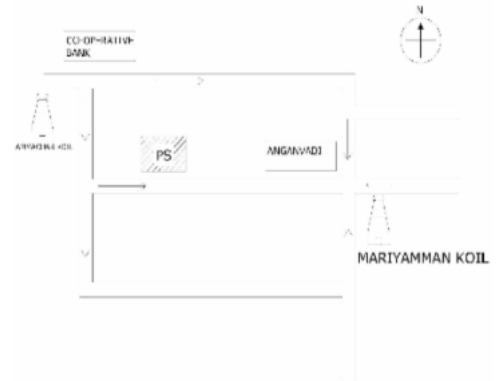

Polling Station Front View

Cad View

Minimum basic facility (Please ✓)	Water	Ramp	Plug Points	Toilet	Health care
✓	✓	✓	✓	✓	

Key MAP View

சட்டமன்றத் தொகுதியின் எண் மற்றும் பெயர் : 71-மயிலம் பிரிவு எண் மற்றும் பெயர் 1-கீழ்மாம்பட்டு(வ.கி) & (ஊ), களத்து மேட்டு தெரு