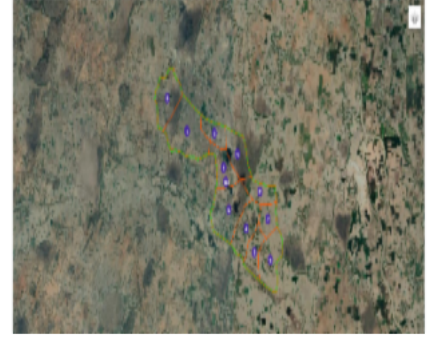

Google Map View