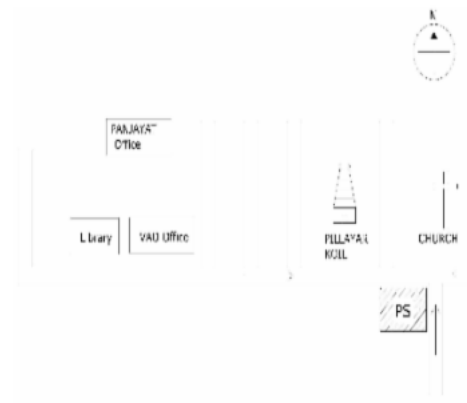

வாக்காளர் பதிவு அலுவலரின்
கையொப்பம்

Nazri Naksha

Google Map View

Polling Station Building Front View

Polling Station Front View

Cad View

Key MAP View

1 பெயர் : வீமாரோஸ் தாயின் பெயர் : கன்னிமரி வீட்டு எண் : 2 வயது : 53 பாலினம் : பெண் Photo is available RHR0357772	2 பெயர் : சகாயசெல்வம் தந்தை பெயர் : ஆரோக்கியசாமி வீட்டு எண் : 6 வயது : 59 பாலினம் : ஆண் Photo is available RHR0357665	3 பெயர் : செல்வி கணவர் பெயர் : வனத்தையன் வீட்டு எண் : 6 வயது : 51 பாலினம் : பெண் Photo is available CPC5425624
4 பெயர் : அனுசியா பெ தந்தை பெயர் : பெரியநாயகம் வீட்டு எண் : 7 வயது : 30 பாலினம் : பெண் Photo is available RHR0811398	5 பெயர் : பிரியவரமன் தந்தை பெயர் : செல்வநாதன் வீட்டு எண் : 8 வயது : 30 பாலினம் : ஆண் Photo is available RHR0811638	6 பெயர் : கிஷோர் தந்தை பெயர் : பெரியநாயகம் வீட்டு எண் : 14 வயது : 19 பாலினம் : ஆண் Photo is available RHR2048288
7 பெயர் : சுரேஷ் தந்தை பெயர் : சாந்தப்பன் வீட்டு எண் : 18 வயது : 38 பாலினம் : ஆண் Photo is available CPC5615570	8 பெயர் : அந்தோணிமேரி கணவர் பெயர் : மகிமைதாஸ் வீட்டு எண் : 23 வயது : 78 பாலினம் : பெண் Photo is available CPC1268044	9 பெயர் : நியூமன்ஆனத் தந்தை பெயர் : மகிமைதாஸ் வீட்டு எண் : 23 வயது : 50 பாலினம் : ஆண் Photo is available CPC1267921
10 பெயர் : சிந்தியா தந்தை பெயர் : ஏசுதாஸ் வீட்டு எண் : 42A வயது : 30 பாலினம் : பெண் Photo is available RHR0946129	11 பெயர் : ஸ்டெல்லாமேரி கணவர் பெயர் : வெங்கடேசன் வீட்டு எண் : 48 வயது : 55 பாலினம் : பெண் Photo is available RHR1440767	12 பெயர் : எலிசபெத்ராணி கணவர் பெயர் : ராஜகுமார் வீட்டு எண் : 83 வயது : 43 பாலினம் : பெண் Photo is available RHR0777417
13 பெயர் : மோட்சராக்கினி கணவர் பெயர் : அன்னமுத்து வீட்டு எண் : 105 வயது : 61 பாலினம் : பெண் Photo is available RHR1440775	14 பெயர் : சத்யா கணவர் பெயர் : ஜெயபிரகாஷ் வீட்டு எண் : 105 வயது : 36 பாலினம் : பெண் Photo is available RHR0811646	15 பெயர் : ஜோஸ்பின்மேரி கணவர் பெயர் : அபிரகாம் வீட்டு எண் : 106 வயது : 51 பாலினம் : பெண் Photo is available RHR1440783
16 பெயர் : ரூபிரம்யா தந்தை பெயர் : அப்பிரகாம் வீட்டு எண் : 106 வயது : 34 பாலினம் : பெண் Photo is available RHR0254599	17 பெயர் : வேளாங்கண்ணி கணவர் பெயர் : பெரியநாயகம் வீட்டு எண் : 107 வயது : 91 பாலினம் : பெண் Photo is available RHR1440791	18 பெயர் : தருமலிங்கம் தந்தை பெயர் : முத்தாள் வீட்டு எண் : 109 வயது : 68 பாலினம் : ஆண் Photo is available RHR1440809
19 பெயர் : ஆந்தாயி கணவர் பெயர் : தருமலிங்கம் வீட்டு எண் : 109 வயது : 61 பாலினம் : பெண் Photo is available RHR1440817	20 பெயர் : மோகன்ராஜ் தந்தை பெயர் : தருமலிங்கம் வீட்டு எண் : 109 வயது : 34 பாலினம் : ஆண் Photo is available RHR0254607	21 பெயர் : சோனியா கணவர் பெயர் : கோபாலகண்ணன் வீட்டு எண் : 109 வயது : 34 பாலினம் : பெண் Photo is available RHR1935030
22 பெயர் : கோபாலகண்ணன் தந்தை பெயர் : தருமலிங்கம் வீட்டு எண் : 109 வயது : 31 பாலினம் : ஆண் Photo is available RHR0612929	23 பெயர் : முத்துகுமார் தந்தை பெயர் : தருமலிங்கம் வீட்டு எண் : 109-5 வயது : 36 பாலினம் : ஆண் Photo is available RHR0159640	24 பெயர் : கிளாரா கணவர் பெயர் : முனியப்பன் வீட்டு எண் : 111 வயது : 52 பாலினம் : பெண் Photo is available CPC4804662
25 பெயர் : முனியாண்டி தந்தை பெயர் : கோவிந்தசாமி வீட்டு எண் : 111 வயது : 51 பாலினம் : ஆண் Photo is available RHR1440825	26 பெயர் : கோவிந்தசாமி தந்தை பெயர் : மாசிலாமணி வீட்டு எண் : 112 வயது : 84 பாலினம் : ஆண் Photo is available RHR1440833	27 பெயர் : பொன்னம்மாள் கணவர் பெயர் : கோவிந்தசாமி வீட்டு எண் : 112 வயது : 76 பாலினம் : பெண் Photo is available RHR1440841
28 பெயர் : நாகராஜ் தந்தை பெயர் : கோவிந்தசாமி வீட்டு எண் : 112 வயது : 55 பாலினம் : ஆண் Photo is available RHR1440858	29 பெயர் : சத்தியா கணவர் பெயர் : நாகராஜ் வீட்டு எண் : 112 வயது : 49 பாலினம் : பெண் Photo is available CPC5319215	30 பெயர் : சக்திவேல் தந்தை பெயர் : கோவிந்தசாமி வீட்டு எண் : 112 வயது : 45 பாலினம் : ஆண் Photo is available RHR0811489