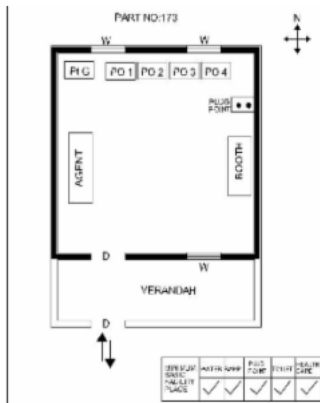

வாக்காளர் பதிவு அலுவலரின்
கையொப்பம்

Nazri Naksha

Google Map View

Polling Station Building Front View

Polling Station Front View

Cad View

Key MAP View

1 பெயர் : வீமாரோஸ் தாயின் பெயர் : கன்னிமரி வீட்டு எண் : 2 வயது : 53 பாலினம் : பெண் Photo is available RHR0357772	2 பெயர் : சகாயசெல்வம் தந்தை பெயர் : ஆரோக்கியசாமி வீட்டு எண் : 6 வயது : 59 பாலினம் : ஆண் Photo is available RHR0357665	3 பெயர் : செல்வி கணவர் பெயர் : வனத்தையன் வீட்டு எண் : 6 வயது : 51 பாலினம் : பெண் Photo is available CPC5425624
4 பெயர் : அனுசியா பெ தந்தை பெயர் : பெரியநாயகம் வீட்டு எண் : 7 வயது : 30 பாலினம் : பெண் Photo is available RHR0811398	5 பெயர் : பிரியவரமன் தந்தை பெயர் : செல்வநாதன் வீட்டு எண் : 8 வயது : 30 பாலினம் : ஆண் Photo is available RHR0811638	6 பெயர் : கிஷோர் தந்தை பெயர் : பெரியநாயகம் வீட்டு எண் : 14 வயது : 19 பாலினம் : ஆண் Photo is available RHR2048288
7 பெயர் : சுரேஷ் தந்தை பெயர் : சாந்தப்பன் வீட்டு எண் : 18 வயது : 38 பாலினம் : ஆண் Photo is available CPC5615570	8 பெயர் : அந்தோணிமேரி கணவர் பெயர் : மகிமைதாஸ் வீட்டு எண் : 23 வயது : 78 பாலினம் : பெண் Photo is available CPC1268044	9 பெயர் : நியூமன்ஆனத் தந்தை பெயர் : மகிமைதாஸ் வீட்டு எண் : 23 வயது : 50 பாலினம் : ஆண் Photo is available CPC1267921
10 பெயர் : சிந்தியா தந்தை பெயர் : ஏசுதாஸ் வீட்டு எண் : 42A வயது : 30 பாலினம் : பெண் Photo is available RHR0946129	11 பெயர் : ஸ்டெல்லாமேரி கணவர் பெயர் : வெங்கடேசன் வீட்டு எண் : 48 வயது : 55 பாலினம் : பெண் Photo is available RHR1440767	12 பெயர் : எலிசபெத்ராணி கணவர் பெயர் : ராஜகுமார் வீட்டு எண் : 83 வயது : 43 பாலினம் : பெண் Photo is available RHR0777417
13 பெயர் : மோட்சராக்கினி கணவர் பெயர் : அன்னமுத்து வீட்டு எண் : 105 வயது : 61 பாலினம் : பெண் Photo is available RHR1440775	14 பெயர் : சத்யா கணவர் பெயர் : ஜெயபிரகாஷ் வீட்டு எண் : 105 வயது : 36 பாலினம் : பெண் Photo is available RHR0811646	15 பெயர் : ஜோஸ்பின்மேரி கணவர் பெயர் : அபிரகாம் வீட்டு எண் : 106 வயது : 51 பாலினம் : பெண் Photo is available RHR1440783
16 பெயர் : ரூபிரம்யா தந்தை பெயர் : அப்பிரகாம் வீட்டு எண் : 106 வயது : 34 பாலினம் : பெண் Photo is available RHR0254599	17 பெயர் : வேளாங்கண்ணி கணவர் பெயர் : பெரியநாயகம் வீட்டு எண் : 107 வயது : 91 பாலினம் : பெண் Photo is available RHR1440791	18 பெயர் : தருமலிங்கம் தந்தை பெயர் : முத்தாள் வீட்டு எண் : 109 வயது : 68 பாலினம் : ஆண் Photo is available RHR1440809
19 பெயர் : ஆந்தாயி கணவர் பெயர் : தருமலிங்கம் வீட்டு எண் : 109 வயது : 61 பாலினம் : பெண் Photo is available RHR1440817	20 பெயர் : மோகன்ராஜ் தந்தை பெயர் : தருமலிங்கம் வீட்டு எண் : 109 வயது : 34 பாலினம் : ஆண் Photo is available RHR0254607	21 பெயர் : சோனியா கணவர் பெயர் : கோபாலகண்ணன் வீட்டு எண் : 109 வயது : 34 பாலினம் : பெண் Photo is available RHR1935030
22 பெயர் : கோபாலகண்ணன் தந்தை பெயர் : தருமலிங்கம் வீட்டு எண் : 109 வயது : 31 பாலினம் : ஆண் Photo is available RHR0612929	23 பெயர் : முத்துகுமார் தந்தை பெயர் : தருமலிங்கம் வீட்டு எண் : 109-5 வயது : 36 பாலினம் : ஆண் Photo is available RHR0159640	24 பெயர் : கிளாரா கணவர் பெயர் : முனியப்பன் வீட்டு எண் : 111 வயது : 52 பாலினம் : பெண் Photo is available CPC4804662
25 பெயர் : முனியாண்டி தந்தை பெயர் : கோவிந்தசாமி வீட்டு எண் : 111 வயது : 51 பாலினம் : ஆண் Photo is available RHR1440825	26 பெயர் : கோவிந்தசாமி தந்தை பெயர் : மாசிலாமணி வீட்டு எண் : 112 வயது : 84 பாலினம் : ஆண் Photo is available RHR1440833	27 பெயர் : பொன்னம்மாள் கணவர் பெயர் : கோவிந்தசாமி வீட்டு எண் : 112 வயது : 76 பாலினம் : பெண் Photo is available RHR1440841
28 பெயர் : நாகராஜ் தந்தை பெயர் : கோவிந்தசாமி வீட்டு எண் : 112 வயது : 55 பாலினம் : ஆண் Photo is available RHR1440858	29 பெயர் : சத்தியா கணவர் பெயர் : நாகராஜ் வீட்டு எண் : 112 வயது : 49 பாலினம் : பெண் Photo is available CPC5319215	30 பெயர் : சக்திவேல் தந்தை பெயர் : கோவிந்தசாமி வீட்டு எண் : 112 வயது : 45 பாலினம் : ஆண் Photo is available RHR0811489