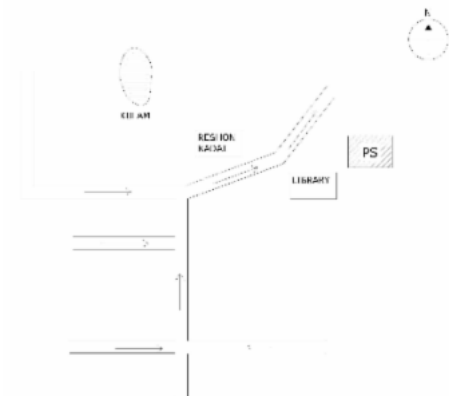

Google Map View

Polling Station Building Front View

Polling Station Front View

Cad View

Key MAP View

Minimum basic facility (Please ✓)	Water	Ramp	Plug Points	Toilet	Health care
✓	✓	✓	✓	✓	

1 பெயர் : அய்யப்பன் தந்தை பெயர்: ராமகிருஷ்ணன் வீட்டு எண் : 1 வயது : 53 பாலினம் : ஆண் Photo is available CPC1293786	2 பெயர் : முருகன் தந்தை பெயர்: ராமகிருஷ்ணன் வீட்டு எண் : 1 வயது : 50 பாலினம் : ஆண் Photo is available CPC1111244	3 பெயர் : சங்கீதா தந்தை பெயர்: சங்கர் வீட்டு எண் : 1 வயது : 28 பாலினம் : பெண் Photo is available RHR0845032
4 பெயர் : லோகு தந்தை பெயர்: அய்யாவு வீட்டு எண் : 2 வயது : 49 பாலினம் : ஆண் Photo is available CPC5484423	5 பெயர் : அய்யனார் தந்தை பெயர்: அய்யாவு வீட்டு எண் : 2 வயது : 44 பாலினம் : ஆண் Photo is available CPC4808184	6 பெயர் : அம்மச்சி கணவர் பெயர்: லோகு வீட்டு எண் : 2 வயது : 38 பாலினம் : பெண் Photo is available RHR0285189
7 பெயர் : ஹரினி ப தந்தை பெயர்: பரமசிவம் வீட்டு எண் : 2/90 வயது : 19 பாலினம் : பெண் Photo is available RHR2083095	8 பெயர் : சத்தியா தந்தை பெயர்: ஏழுமலை வீட்டு எண் : 2/157 வயது : 23 பாலினம் : பெண் Photo is available RHR1819044	9 பெயர் : கணபதி தந்தை பெயர்: சின்னசாமி வீட்டு எண் : 3 வயது : 72 பாலினம் : ஆண் Photo is available RHR1449230
10 பெயர் : லதா தந்தை பெயர்: கணபதி வீட்டு எண் : 3 வயது : 42 பாலினம் : பெண் Photo is available CPC4808358	11 பெயர் : சந்தோஷ் தந்தை பெயர்: தமிழ்மணி வீட்டு எண் : 3/110 வயது : 20 பாலினம் : ஆண் Photo is available RHR2001097	12 பெயர் : கோவிந்தம்மாள் கணவர் பெயர்: ஜெயசந்திரன் வீட்டு எண் : 5 வயது : 73 பாலினம் : பெண் Photo is available RHR1449263
13 பெயர் : சிவகாமி கணவர் பெயர்: ராசாராம் வீட்டு எண் : 5 வயது : 63 பாலினம் : பெண் Photo is available RHR1449271	14 பெயர் : சத்தியா கணவர் பெயர்: மணிகண்டன் வீட்டு எண் : 5 வயது : 54 பாலினம் : பெண் Photo is available RHR0357830	15 பெயர் : மணிகண்டன் தந்தை பெயர்: ராஜாராம் வீட்டு எண் : 5 வயது : 45 பாலினம் : ஆண் Photo is available CPC4808341
16 பெயர் : பூங்காவனம் தந்தை பெயர்: கோபால் வீட்டு எண் : 6 வயது : 85 பாலினம் : ஆண் Photo is available RHR1449297	17 பெயர் : லோகநாயகி கணவர் பெயர்: பூங்காவனம் வீட்டு எண் : 6 வயது : 79 பாலினம் : பெண் Photo is available RHR1449305	18 பெயர் : ரமேஷ் தந்தை பெயர்: பூங்காவனம் வீட்டு எண் : 6 வயது : 61 பாலினம் : ஆண் Photo is available RHR1449313
19 பெயர் : முத்துலட்சுமி கணவர் பெயர்: ரமேஷ் வீட்டு எண் : 6 வயது : 57 பாலினம் : பெண் Photo is available RHR1449321	20 பெயர் : சுரேஷ் தந்தை பெயர்: பூங்காவனம் வீட்டு எண் : 6 வயது : 43 பாலினம் : ஆண் Photo is available CPC1314624	# 21 பெயர் : சந்தியா தந்தை பெயர்: அல்லிமுத்து வீட்டு எண் : 6 வயது : 23 பாலினம் : பெண் Photo is available RHR1814839
22 பெயர் : சரண்யா தந்தை பெயர்: ரமேஷ் வீட்டு எண் : 6-6 வயது : 30 பாலினம் : பெண் Photo is available RHR077599	23 பெயர் : கிருட்டிணவேணி கணவர் பெயர்: கோபால் வீட்டு எண் : 7 வயது : 68 பாலினம் : பெண் Photo is available RHR1449339	24 பெயர் : கோ மணிகண்டன் தந்தை பெயர்: கோபால் வீட்டு எண் : 7 வயது : 46 பாலினம் : ஆண் Photo is available CPC4808333
25 பெயர் : தேவதாஸ் தந்தை பெயர்: கோபால் வீட்டு எண் : 7 வயது : 38 பாலினம் : ஆண் Photo is available CPC5539481	26 பெயர் : ரவி தந்தை பெயர்: ரங்கநாதன் வீட்டு எண் : 8 வயது : 37 பாலினம் : ஆண் Photo is available CPC5539499	27 பெயர் : சத்யா தந்தை பெயர்: நீலகண்டன் வீட்டு எண் : 9 வயது : 30 பாலினம் : பெண் Photo is available RHR0845008
28 பெயர் : வாசு தந்தை பெயர்: கோவிந்தராசு வீட்டு எண் : 10 வயது : 71 பாலினம் : ஆண் Photo is available RHR1449347	29 பெயர் : அறிவழகன் தந்தை பெயர்: வாசு வீட்டு எண் : 10 வயது : 45 பாலினம் : ஆண் Photo is available CPC4808200	30 பெயர் : மஞ்சலா கணவர் பெயர்: நாகப்பன் வீட்டு எண் : 12 வயது : 34 பாலினம் : பெண் Photo is available RHR1058841