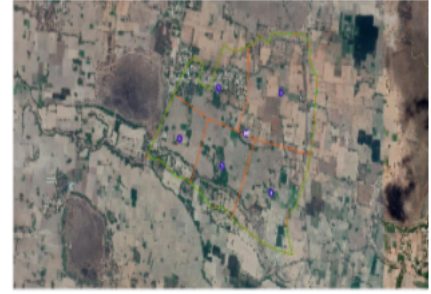

Google Map View