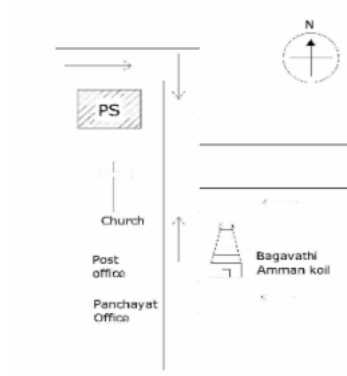

Google Map View

Polling Station Building Front View

Polling Station Front View

Cad View

Key MAP View

1 பெயர் : ஜோசப் தந்தை பெயர்: அபிரகாம் வீட்டு எண் : 1 வயது : 72 பாலினம் : ஆண் Photo is available	RHR1488691	2 பெயர் : அமலோற்பவம் கணவர் பெயர்: ஜோசப் வீட்டு எண் : 1 வயது : 64 பாலினம் : பெண் Photo is available	RHR1488709	3 பெயர் : மரியா செலஸ்டின் வைலட் ராணி கணவர் பெயர்: ஜெயராஜ் வீட்டு எண் : 1 வயது : 41 பாலினம் : பெண் Photo is available	RHR0739995
4 பெயர் : சமன் தந்தை பெயர்: ஜோநாதாஸ் வீட்டு எண் : 1 வயது : 28 பாலினம் : ஆண் Photo is available	RHR1808625	5 பெயர் : இன்பென்காட்வின் தந்தை பெயர்: குழந்தைசாமி வீட்டு எண் : 1 வயது : 27 பாலினம் : ஆண் Photo is available	RHR0953976	6 பெயர் : அபிஷேக் ரிஷிவரன் ப தந்தை பெயர்: பவுல் வரபிரகாசம் வீட்டு எண் : 01 வயது : 25 பாலினம் : ஆண் Photo is available	RHR1058460
7 பெயர் : தினேஷ் டேலோலா.டி தந்தை பெயர்: தேவதாஸ் வீட்டு எண் : 1 வயது : 24 பாலினம் : ஆண் Photo is available	RHR1754894	8 பெயர் : மரியா நிஷாந்தி ரோஸ் தந்தை பெயர்: ஜயா குமார் வீட்டு எண் : 1 வயது : 23 பாலினம் : பெண் Photo is available	RHR1806595	9 பெயர் : ஆல்வின் தந்தை பெயர்: பவுல் ராஜ் வீட்டு எண் : 1/14 வயது : 25 பாலினம் : ஆண் Photo is available	RHR1895192
10 பெயர் : லிட்டுவின் மேரி கணவர் பெயர்: சின்பேண்ட் பிராங்க்ளின் வீட்டு எண் : 1/21 வயது : 26 பாலினம் : பெண் Photo is available	RHR1885052	11 பெயர் : எலிசபெத் ராணி கணவர் பெயர்: ஃபிரான்சிஸ் க்ஸவிஏர் வீட்டு எண் : 1/26 வயது : 60 பாலினம் : பெண் Photo is available	RHR1754936	12 பெயர் : அல்வினா தந்தை பெயர்: இருதயராஜ் வீட்டு எண் : 1/49 வயது : 26 பாலினம் : பெண் Photo is available	RHR0969774
13 பெயர் : ஆக்னேஸ் கணவர் பெயர்: லூயிஸ் வீட்டு எண் : 2 வயது : 64 பாலினம் : பெண் Photo is available	RHR1488717	14 பெயர் : குளோரிமேட்டில்டா மேரி தந்தை பெயர்: ஜோசப் வீட்டு எண் : 2 வயது : 44 பாலினம் : பெண் Photo is available	CPC1304591	15 பெயர் : பரிமளாமேரி கணவர் பெயர்: ஹென்றிஸ்யோன்ராஜ் வீட்டு எண் : 2 வயது : 44 பாலினம் : பெண் Photo is available	RHR0413799
16 பெயர் : ராக்கேஷ்குமார் தந்தை பெயர்: ஆரோக்கியதாஸ் வீட்டு எண் : 2 வயது : 36 பாலினம் : ஆண் Photo is available	RHR0413666	17 பெயர் : ப்ராங்க்ளின் தந்தை பெயர்: லூயிஸ் வீட்டு எண் : 2 வயது : 35 பாலினம் : ஆண் Photo is available	RHR0255117	18 பெயர் : பர்பைஸ் ராயப்பன் தந்தை பெயர்: ஜெயசீலி வீட்டு எண் : 2/20 வயது : 92 பாலினம் : ஆண் Photo is available	RHR1037399
19 பெயர் : ஜெனித்தா மேரி பு கணவர் பெயர்: மார்க்ஜெயராஜ் வீட்டு எண் : 2/71 வயது : 33 பாலினம் : பெண் Photo is available	RHR0922252	20 பெயர் : ஜலத்தையன் தந்தை பெயர்: அருளாந்து வீட்டு எண் : 3 வயது : 71 பாலினம் : ஆண் Photo is available	RHR1488725	21 பெயர் : ஆரோக்கியமரி தந்தை பெயர்: அம்புரோஸ் வீட்டு எண் : 3 வயது : 61 பாலினம் : பெண் Photo is available	CPC5485941
22 பெயர் : லீமாரோஸ் கணவர் பெயர்: ஜலத்தையன் வீட்டு எண் : 3 வயது : 58 பாலினம் : பெண் Photo is available	RHR1488733	23 பெயர் : ஆனந்தராஜ் தந்தை பெயர்: லூர்துசாமி வீட்டு எண் : 3 வயது : 51 பாலினம் : ஆண் Photo is available	RHR0358465	24 பெயர் : ரட்சகதாஸ் தந்தை பெயர்: ராஜ் வீட்டு எண் : 3 வயது : 44 பாலினம் : ஆண் Photo is available	CPC5540497
25 பெயர் : நகோமி கணவர் பெயர்: ஆனந்தராஜ் வீட்டு எண் : 3 வயது : 42 பாலினம் : பெண் Photo is available	RHR0359364	26 பெயர் : வசந்தி தந்தை பெயர்: ஜலத்தையன் வீட்டு எண் : 3 வயது : 42 பாலினம் : பெண் Photo is available	CPC5485958	27 பெயர் : விஜயாமேரி கணவர் பெயர்: அந்தோணிதாஸ் வீட்டு எண் : 3-3 வயது : 43 பாலினம் : பெண் Photo is available	RHR0358424
28 பெயர் : அந்தோணிதாஸ் தந்தை பெயர்: ராஜ் வீட்டு எண் : 3-3 வயது : 42 பாலினம் : ஆண் Photo is available	RHR0358911	29 பெயர் : அமலநாதன் தந்தை பெயர்: தமயநாதன் வீட்டு எண் : 3-14 வயது : 49 பாலினம் : ஆண் Photo is available	RHR0922435	30 பெயர் : அந்தோனி செசுராஜன் இதரர் பெயர்: ஹென்றி லியோன் ராஜ் வீட்டு எண் : 3/71 வயது : 38 பாலினம் : ஆண் Photo is available	RHR1754928