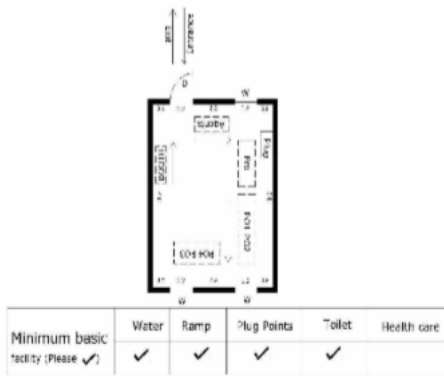

Google Map View

Polling Station Building Front View

Polling Station Front View

Cad View

Key MAP View

1 பெயர் : ஜோசப் தந்தை பெயர்: அபிரகாம் வீட்டு எண் : 1 வயது : 72 பாலினம் : ஆண் Photo is available	RHR1488691	2 பெயர் : அமலோற்பவம் கணவர் பெயர்: ஜோசப் வீட்டு எண் : 1 வயது : 64 பாலினம் : பெண் Photo is available	RHR1488709	3 பெயர் : மரியா செலஸ்டின் வைலட் ராணி கணவர் பெயர்: ஜெயராஜ் வீட்டு எண் : 1 வயது : 41 பாலினம் : பெண் Photo is available	RHR0739995
4 பெயர் : சமன் தந்தை பெயர்: ஜோநாதாஸ் வீட்டு எண் : 1 வயது : 28 பாலினம் : ஆண் Photo is available	RHR1808625	5 பெயர் : இன்பென்காட்வின் தந்தை பெயர்: குழந்தைசாமி வீட்டு எண் : 1 வயது : 27 பாலினம் : ஆண் Photo is available	RHR0953976	6 பெயர் : அபிஷேக் ரிஷிவரன் ப தந்தை பெயர்: பவுல் வரபிரகாசம் வீட்டு எண் : 01 வயது : 25 பாலினம் : ஆண் Photo is available	RHR1058460
7 பெயர் : தினேஷ் டேலோலா.டி தந்தை பெயர்: தேவதாஸ் வீட்டு எண் : 1 வயது : 24 பாலினம் : ஆண் Photo is available	RHR1754894	8 பெயர் : மரியா நிஷாந்தி ரோஸ் தந்தை பெயர்: ஜயா குமார் வீட்டு எண் : 1 வயது : 23 பாலினம் : பெண் Photo is available	RHR1806595	9 பெயர் : ஆல்வின் தந்தை பெயர்: பவுல் ராஜ் வீட்டு எண் : 1/14 வயது : 25 பாலினம் : ஆண் Photo is available	RHR1895192
10 பெயர் : லிட்டுவின் மேரி கணவர் பெயர்: சின்பேண்ட் பிராங்க்ளின் வீட்டு எண் : 1/21 வயது : 26 பாலினம் : பெண் Photo is available	RHR1885052	11 பெயர் : எலிசபெத் ராணி கணவர் பெயர்: ஃபிரான்சிஸ் க்ஸவிஏர் வீட்டு எண் : 1/26 வயது : 60 பாலினம் : பெண் Photo is available	RHR1754936	12 பெயர் : அல்வினா தந்தை பெயர்: இருதயராஜ் வீட்டு எண் : 1/49 வயது : 26 பாலினம் : பெண் Photo is available	RHR0969774
13 பெயர் : ஆக்னேஸ் கணவர் பெயர்: லூயிஸ் வீட்டு எண் : 2 வயது : 64 பாலினம் : பெண் Photo is available	RHR1488717	14 பெயர் : குளோரிமேட்டில்டா மேரி தந்தை பெயர்: ஜோசப் வீட்டு எண் : 2 வயது : 44 பாலினம் : பெண் Photo is available	CPC1304591	15 பெயர் : பரிமளாமேரி கணவர் பெயர்: ஹென்றிஸ்யோன்ராஜ் வீட்டு எண் : 2 வயது : 44 பாலினம் : பெண் Photo is available	RHR0413799
16 பெயர் : ராக்கேஷ்குமார் தந்தை பெயர்: ஆரோக்கியதாஸ் வீட்டு எண் : 2 வயது : 36 பாலினம் : ஆண் Photo is available	RHR0413666	17 பெயர் : ப்ராங்க்ளின் தந்தை பெயர்: லூயிஸ் வீட்டு எண் : 2 வயது : 35 பாலினம் : ஆண் Photo is available	RHR0255117	18 பெயர் : பர்பைஸ் ராயப்பன் தந்தை பெயர்: ஜெயசீலி வீட்டு எண் : 2/20 வயது : 92 பாலினம் : ஆண் Photo is available	RHR1037399
19 பெயர் : ஜெனித்தா மேரி பு கணவர் பெயர்: மார்க்ஜெயராஜ் வீட்டு எண் : 2/71 வயது : 33 பாலினம் : பெண் Photo is available	RHR0922252	20 பெயர் : ஜலத்தையன் தந்தை பெயர்: அருளாந்து வீட்டு எண் : 3 வயது : 71 பாலினம் : ஆண் Photo is available	RHR1488725	21 பெயர் : ஆரோக்கியமரி தந்தை பெயர்: அம்புரோஸ் வீட்டு எண் : 3 வயது : 61 பாலினம் : பெண் Photo is available	CPC5485941
22 பெயர் : லீமாரோஸ் கணவர் பெயர்: ஜலத்தையன் வீட்டு எண் : 3 வயது : 58 பாலினம் : பெண் Photo is available	RHR1488733	23 பெயர் : ஆனந்தராஜ் தந்தை பெயர்: லூர்துசாமி வீட்டு எண் : 3 வயது : 51 பாலினம் : ஆண் Photo is available	RHR0358465	24 பெயர் : ரட்சகதாஸ் தந்தை பெயர்: ராஜ் வீட்டு எண் : 3 வயது : 44 பாலினம் : ஆண் Photo is available	CPC5540497
25 பெயர் : நகோமி கணவர் பெயர்: ஆனந்தராஜ் வீட்டு எண் : 3 வயது : 42 பாலினம் : பெண் Photo is available	RHR0359364	26 பெயர் : வசந்தி தந்தை பெயர்: ஜலத்தையன் வீட்டு எண் : 3 வயது : 42 பாலினம் : பெண் Photo is available	CPC5485958	27 பெயர் : விஜயாமேரி கணவர் பெயர்: அந்தோணிதாஸ் வீட்டு எண் : 3-3 வயது : 43 பாலினம் : பெண் Photo is available	RHR0358424
28 பெயர் : அந்தோணிதாஸ் தந்தை பெயர்: ராஜ் வீட்டு எண் : 3-3 வயது : 42 பாலினம் : ஆண் Photo is available	RHR0358911	29 பெயர் : அமலநாதன் தந்தை பெயர்: தமயநாதன் வீட்டு எண் : 3-14 வயது : 49 பாலினம் : ஆண் Photo is available	RHR0922435	30 பெயர் : அந்தோனி செசுராஜன் இதரர் பெயர்: ஹென்றி லியோன் ராஜ் வீட்டு எண் : 3/71 வயது : 38 பாலினம் : ஆண் Photo is available	RHR1754928