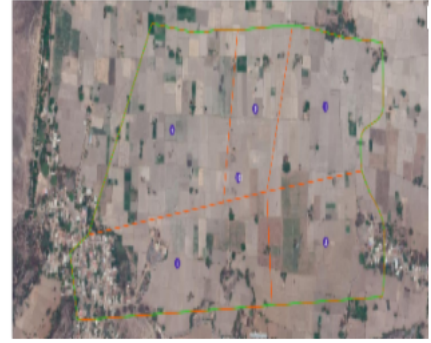

Google Map View