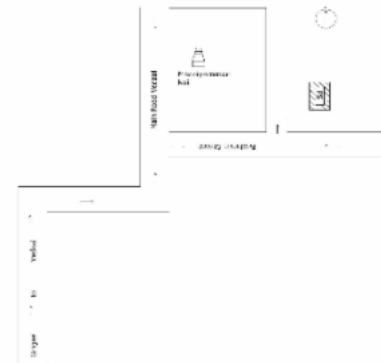

Polling Station Front View

Cad View

Minimum Basic Facility	WATER	RAMP	PLUG POINTS	TOILET	HEALTH CARE
(Please ✓)	✓	✓	✓	✓	✓

Key MAP View

1 பெயர் : உண்ணாமலை கணவர் பெயர்: சின்னதம்பி வீட்டு எண் : 01 வயது : 79 பாலினம் : பெண் Photo is available	RHR2030740	2 பெயர் : ரமணி கணவர் பெயர்: சக்திவிநாயகம் வீட்டு எண் : 1-241 வயது : 27 பாலினம் : பெண் Photo is available	RHR1959014	3 பெயர் : சுப்பிரமணி தந்தை பெயர்: கண்ணன் வீட்டு எண் : 3 வயது : 70 பாலினம் : ஆண் Photo is available	RHR1752583
4 பெயர் : சின்னப்பையன் தந்தை பெயர்: நடேசன் வீட்டு எண் : 3 வயது : 53 பாலினம் : ஆண் Photo is available	RHR0467910	5 பெயர் : தமிழ்ச்செல்வன் தந்தை பெயர்: ஏழுமலை வீட்டு எண் : 4 வயது : 34 பாலினம் : ஆண் Photo is available	RHR0318899	6 பெயர் : பொன்னி கணவர் பெயர்: சின்னப்பையன் வீட்டு எண் : 7 வயது : 50 பாலினம் : பெண் Photo is available	RHR0467928
7 பெயர் : லலிதா கணவர் பெயர்: இளவரசு வீட்டு எண் : 7 வயது : 49 பாலினம் : பெண் Photo is available	RHR0578369	8 பெயர் : சிவதாஸ் தந்தை பெயர்: பக்தவச்சலம் வீட்டு எண் : 7 வயது : 34 பாலினம் : ஆண் Photo is available	RHR0319418	9 பெயர் : சரிதா கணவர் பெயர்: வங்கேஸ்வரன் வீட்டு எண் : 9 வயது : 36 பாலினம் : பெண் Photo is available	RHR0318956
10 பெயர் : கீர்த்திகா கணவர் பெயர்: சிவதாஸ் வீட்டு எண் : 09 வயது : 23 பாலினம் : பெண் Photo is available	RHR1963727	11 பெயர் : ஸ்ரீதர் தாயின் பெயர்: தனம் வீட்டு எண் : 25 வயது : 41 பாலினம் : ஆண் Photo is available	CPC5517214	12 பெயர் : ஜானகிராமன் தந்தை பெயர்: வீரராகவன் வீட்டு எண் : 25 வயது : 40 பாலினம் : ஆண் Photo is available	RHR0644419
13 பெயர் : சத்தியா கணவர் பெயர்: ஜானகிராமன் வீட்டு எண் : 25 வயது : 37 பாலினம் : பெண் Photo is available	RHR0644427	14 பெயர் : அமிர்தம் கணவர் பெயர்: அயிலுநாயுடு வீட்டு எண் : 42 வயது : 58 பாலினம் : பெண் Photo is available	RHR1094747	15 பெயர் : லட்சுமி கணவர் பெயர்: சின்னதம்பி வீட்டு எண் : 44 வயது : 71 பாலினம் : பெண் Photo is available	RHR1094762
16 பெயர் : ஏழுமலை தந்தை பெயர்: சின்னதம்பி வீட்டு எண் : 44 வயது : 56 பாலினம் : ஆண் Photo is available	RHR1094770	17 பெயர் : புல்பநாதன் தந்தை பெயர்: சின்னதம்பி வீட்டு எண் : 44 வயது : 51 பாலினம் : ஆண் Photo is available	RHR1094788	18 பெயர் : உண்ணாமலை கணவர் பெயர்: ஏழுமலை வீட்டு எண் : 44 வயது : 49 பாலினம் : பெண் Photo is available	CPC4584280
19 பெயர் : செங்கேணி கணவர் பெயர்: வடிவேல் வீட்டு எண் : 45 வயது : 71 பாலினம் : பெண் Photo is available	RHR1094796	20 பெயர் : சங்கர் தந்தை பெயர்: வடிவேல் வீட்டு எண் : 45 வயது : 45 பாலினம் : ஆண் Photo is available	RHR1846476	21 பெயர் : தயாளன் தந்தை பெயர்: வடிவேல் வீட்டு எண் : 45 வயது : 35 பாலினம் : ஆண் Photo is available	RHR0644435
22 பெயர் : லோகநாதன் தந்தை பெயர்: வீராசாமி வீட்டு எண் : 46 வயது : 76 பாலினம் : ஆண் Photo is available	RHR1094804	23 பெயர் : போகலட்சுமி கணவர் பெயர்: லோகநாதன் வீட்டு எண் : 46 வயது : 61 பாலினம் : பெண் Photo is available	RHR1094812	24 பெயர் : கண்ணன் தந்தை பெயர்: லோகநாதன் வீட்டு எண் : 46 வயது : 49 பாலினம் : ஆண் Photo is available	RHR1094820
25 பெயர் : வைதீஸ்வரன் தந்தை பெயர்: ரவீந்திரபாபு வீட்டு எண் : 46 வயது : 42 பாலினம் : ஆண் Photo is available	RHR0896928	26 பெயர் : புவனேஸ்வரி கணவர் பெயர்: வைதீஸ்வரன் வீட்டு எண் : 46 வயது : 38 பாலினம் : பெண் Photo is available	RHR0896910	27 பெயர் : வெங்கடேசன் தந்தை பெயர்: லோகநாதன் வீட்டு எண் : 46 வயது : 36 பாலினம் : ஆண் Photo is available	RHR0008672
28 பெயர் : தனலட்சுமி கணவர் பெயர்: சேகர் வீட்டு எண் : 48 வயது : 59 பாலினம் : பெண் Photo is available	RHR1094846	29 பெயர் : பச்சையம்மாள் கணவர் பெயர்: கரிவரதன் வீட்டு எண் : 50 வயது : 89 பாலினம் : பெண் Photo is available	RHR1094853	30 பெயர் : மாதவன் தந்தை பெயர்: கரிவரதகவுண்டர் வீட்டு எண் : 50 வயது : 54 பாலினம் : ஆண் Photo is available	RHR1094861