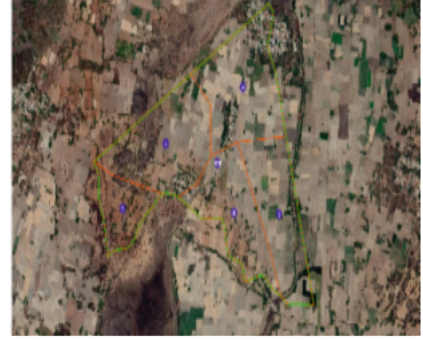

Google Map View