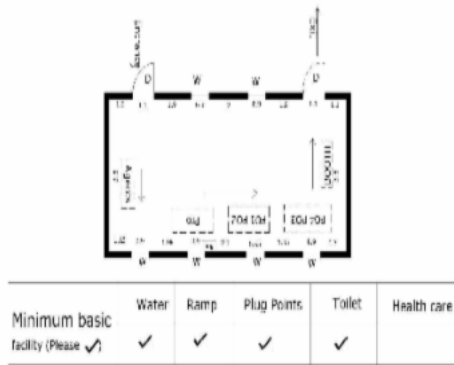

வாக்காளர் பதிவு அலுவலரின்
கையொப்பம்

Nazri Naksha

Google Map View

Polling Station Building Front View

Polling Station Front View

Cad View

Key MAP View

சட்டமன்றத் தொகுதியின் எண் மற்றும் பெயர் : 71-மயிலம் பிரிவு எண் மற்றும் பெயர் 1-மருர் (வ.கி) & (ஊ), மெயின் ரோடு