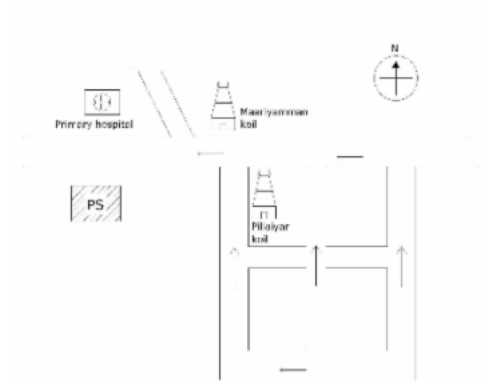

வாக்காளர் பதிவு அலுவலரின்
கையொப்பம்

Nazri Naksha

Google Map View

Polling Station Building Front View

Polling Station Front View

Cad View

Key MAP View

சட்டமன்றத் தொகுதியின் எண் மற்றும் பெயர் : 71-மயிலம் பிரிவு எண் மற்றும் பெயர் 1-மருர் (வ.கி) & (ஊ), மெயின் ரோடு