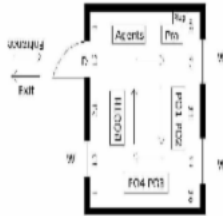

Google Map View

Polling Station Building Front View

Polling Station Front View

Cad View

Key MAP View

Minimum basic facility (Please ✓)	Water	Ramp	Plug Points	Toilet	Health care
	✓	✓	✓	✓	

1 பெயர் : ஐயப்பன் தந்தை பெயர் : தனபால்கவுண்டர் வீட்டு எண் : 1 வயது : 54 பாலினம் : ஆண் Photo is available CPC4768610	2 பெயர் : மோகனம்பிகா கணவர் பெயர் : பார்த்தசாரதி வீட்டு எண் : 1 வயது : 42 பாலினம் : பெண் Photo is available RHR0614891	3 பெயர் : பாலசுரு தந்தை பெயர் : மாரிமுத்து வீட்டு எண் : 1 வயது : 31 பாலினம் : ஆண் Photo is available RHR0614925
4 பெயர் : ராஜசுரு தந்தை பெயர் : நாகராஜன் வீட்டு எண் : 1 வயது : 31 பாலினம் : ஆண் Photo is available RHR0614933	5 பெயர் : முத்துகுமாரன் தந்தை பெயர் : வேலு வீட்டு எண் : 1/3 வயது : 25 பாலினம் : ஆண் Photo is available RHR1030923	6 பெயர் : பூங்காவனம் தந்தை பெயர் : தனபால்கவுண்டர் வீட்டு எண் : 2 வயது : 60 பாலினம் : ஆண் Photo is available CPC5419148
7 பெயர் : மகேஸ்வரி கணவர் பெயர் : பூங்காவனம் வீட்டு எண் : 2 வயது : 49 பாலினம் : பெண் Photo is available CPC1105048	8 பெயர் : அனிஷ்குமார் தந்தை பெயர் : பூங்காவனம் வீட்டு எண் : 02 வயது : 27 பாலினம் : ஆண் Photo is available RHR1900182	9 பெயர் : ஞானமூர்த்தி தந்தை பெயர் : மூர்த்தி வீட்டு எண் : 2/35 வயது : 25 பாலினம் : ஆண் Photo is available RHR1030931
10 பெயர் : மணிமேகலை கணவர் பெயர் : பன்னீர்செல்வம் வீட்டு எண் : 2/43 வயது : 34 பாலினம் : பெண் Photo is available RHR1787126	11 பெயர் : கெங்கையம்மா கணவர் பெயர் : நடராசன் வீட்டு எண் : 3 வயது : 75 பாலினம் : பெண் Photo is available CPC5307772	12 பெயர் : வேலு தந்தை பெயர் : சுப்பராயன் வீட்டு எண் : 3 வயது : 58 பாலினம் : ஆண் Photo is available RHR1410364
13 பெயர் : கோவிந்தம்மாள் கணவர் பெயர் : வேலு வீட்டு எண் : 3 வயது : 49 பாலினம் : பெண் Photo is available CPC5419171	14 பெயர் : நந்தினி தந்தை பெயர் : வேலு வீட்டு எண் : 03 வயது : 23 பாலினம் : பெண் Photo is available RHR1821743	15 பெயர் : ஆறுமுகம் தந்தை பெயர் : தெய்வசிகாமணிக்கவுண்டர் வீட்டு எண் : 5 வயது : 72 பாலினம் : ஆண் Photo is available RHR1410372
16 பெயர் : இந்திரா கணவர் பெயர் : ஆறுமுகம் வீட்டு எண் : 5 வயது : 64 பாலினம் : பெண் Photo is available CPC1104694	17 பெயர் : கணேசன் தந்தை பெயர் : தெய்வசிகாமணிக்கவுண்டர் வீட்டு எண் : 5 வயது : 60 பாலினம் : ஆண் Photo is available CPC1331677	18 பெயர் : சாவித்திரி கணவர் பெயர் : கணேசன் வீட்டு எண் : 5 வயது : 48 பாலினம் : பெண் Photo is available CPC1104710
19 பெயர் : ரமேஷ் தந்தை பெயர் : ஆறுமுகம் வீட்டு எண் : 5 வயது : 43 பாலினம் : ஆண் Photo is available CPC5307616	20 பெயர் : கார்த்திகேயன் தந்தை பெயர் : ஆறுமுகம் வீட்டு எண் : 5 வயது : 40 பாலினம் : ஆண் Photo is available RHR0064774	21 பெயர் : காயத்ரி தந்தை பெயர் : கணேசன் வீட்டு எண் : 5 வயது : 29 பாலினம் : பெண் Photo is available RHR0779710
22 பெயர் : வித்யா தந்தை பெயர் : கணேசன் வீட்டு எண் : 5 வயது : 27 பாலினம் : பெண் Photo is available RHR0970905	23 பெயர் : பிரசிதா க தந்தை பெயர் : கலிமூர்த்தி த சரா வீட்டு எண் : 5 வயது : 21 பாலினம் : பெண் Photo is available RHR2007177	24 பெயர் : வைஷ்ணவி தந்தை பெயர் : கணேசன் வீட்டு எண் : 5 வயது : 20 பாலினம் : பெண் Photo is available RHR2033694
25 பெயர் : நந்தினி கணவர் பெயர் : கார்த்திகேயன் வீட்டு எண் : 5ஏ வயது : 28 பாலினம் : பெண் Photo is available RHR1814540	26 பெயர் : தீபதர்ஷினி தந்தை பெயர் : கணேசன் வீட்டு எண் : 5ஏ வயது : 23 பாலினம் : பெண் Photo is available RHR1814441	27 பெயர் : மங்கலட்சுமி கணவர் பெயர் : ஜெயராமன் வீட்டு எண் : 6 வயது : 60 பாலினம் : பெண் Photo is available RHR1410380
28 பெயர் : சக்கரவர்த்தி தந்தை பெயர் : ஜெகநாதக்கவுண்டர் வீட்டு எண் : 7 வயது : 70 பாலினம் : ஆண் Photo is available CPC1269976	29 பெயர் : திலகவதி கணவர் பெயர் : சக்கரவர்த்தி வீட்டு எண் : 7 வயது : 63 பாலினம் : பெண் Photo is available CPC1104306	30 பெயர் : ஜெயந்தி கணவர் பெயர் : பொன்னன் வீட்டு எண் : 7 வயது : 40 பாலினம் : பெண் Photo is available RHR0559187