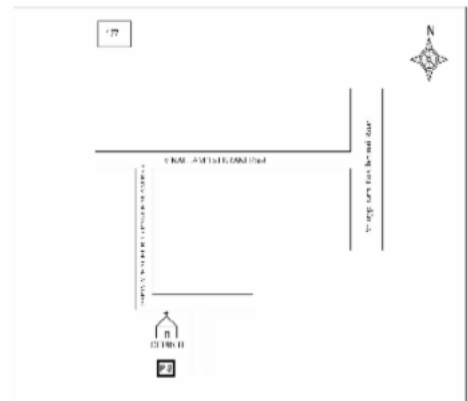

Key MAP View