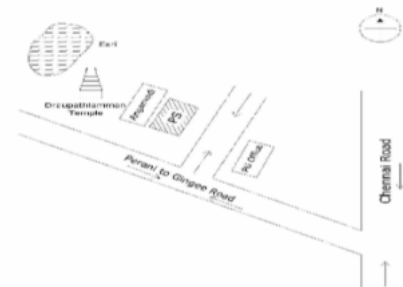

Polling Station Front View

Cad View

Minimum basic facility (Please ✓)	Water	Ramp	Plug Points	Toilet	Health care
✓	✓	✓	✓	✓	

Key MAP View

1 பெயர் : சீத்தாபதி தந்தை பெயர்: கனகசபை வீட்டு எண் : 1 வயது : 86 பாலினம் : ஆண்	RHR1424803 Photo is available	2 பெயர் : கஸ்தூரி கணவர் பெயர்: சீத்தாபதி வீட்டு எண் : 1 வயது : 75 பாலினம் : பெண்	RHR1424811 Photo is available	3 பெயர் : லட்சுமி கணவர் பெயர்: ஆதிழலம் வீட்டு எண் : 1 வயது : 44 பாலினம் : பெண்	RHR0615708 Photo is available
4 பெயர் : இந்திரா கணவர் பெயர்: முருகன் வீட்டு எண் : 1 வயது : 38 பாலினம் : பெண்	RHR0924225 Photo is available	S 5 பெயர் : அபிராமி தந்தை பெயர்: ஏழுமலை வீட்டு எண் : 1 வயது : 31 பாலினம் : பெண்	RHR0695007 Photo is available	6 பெயர் : மோகன் தந்தை பெயர்: முருகேசன் வீட்டு எண் : 1-6A வயது : 45 பாலினம் : ஆண்	RHR0066209 Photo is available
7 பெயர் : சாந்தி கணவர் பெயர்: மோகன் வீட்டு எண் : 1-6A வயது : 42 பாலினம் : பெண்	RHR0066225 Photo is available	8 பெயர் : சதீஸ்குமார் தந்தை பெயர்: முருகையன் வீட்டு எண் : 1-13 வயது : 37 பாலினம் : ஆண்	RHR0162446 Photo is available	9 பெயர் : வேதவள்ளி கணவர் பெயர்: சுரேஷ்ராஜ் வீட்டு எண் : 1-13 வயது : 31 பாலினம் : பெண்	RHR0846576 Photo is available
10 பெயர் : ஏழுமலை தந்தை பெயர்: ஜயனாரப்பன் வீட்டு எண் : 1-23 வயது : 65 பாலினம் : ஆண்	RHR0066183 Photo is available	11 பெயர் : வெங்கடேசன் தந்தை பெயர்: அயனாரப்பன் வீட்டு எண் : 1-23 வயது : 46 பாலினம் : ஆண்	RHR0066191 Photo is available	12 பெயர் : அர்ச்சுணன் தந்தை பெயர்: வெங்கடேசன் வீட்டு எண் : 1-23/1-23 வயது : 26 பாலினம் : ஆண்	RHR1023498 Photo is available
13 பெயர் : செல்வி கணவர் பெயர்: திருமலை வீட்டு எண் : 1-23A வயது : 36 பாலினம் : பெண்	RHR0162461 Photo is available	14 பெயர் : தெய்வமணி தந்தை பெயர்: ஏழுமலை வீட்டு எண் : 1-23B வயது : 36 பாலினம் : ஆண்	RHR0162453 Photo is available	15 பெயர் : குருநாதன் தந்தை பெயர்: சுப்பிரமணியன் வீட்டு எண் : 1-33 வயது : 39 பாலினம் : ஆண்	DYD1981406 Photo is available
16 பெயர் : குணசெல்வி கணவர் பெயர்: கன்னியப்பன் வீட்டு எண் : 1-34 வயது : 28 பாலினம் : பெண்	RHR0924183 Photo is available	17 பெயர் : ரமேஷ் தந்தை பெயர்: தங்கவேல் வீட்டு எண் : 1-76 வயது : 42 பாலினம் : ஆண்	RHR0066324 Photo is available	18 பெயர் : சிவமணி தந்தை பெயர்: சிவக்கொழுந்து வீட்டு எண் : 1-77 வயது : 36 பாலினம் : பெண்	RHR0066332 Photo is available
19 பெயர் : பொன்னம்மாள் கணவர் பெயர்: சின்னராசு வீட்டு எண் : 2 வயது : 81 பாலினம் : பெண்	RHR1424829 Photo is available	20 பெயர் : ராஜேஸ்வரி கணவர் பெயர்: முருகன் வீட்டு எண் : 2 வயது : 42 பாலினம் : பெண்	DYD1981570 Photo is available	21 பெயர் : உமாராணி கணவர் பெயர்: பெரியண்ணன் வீட்டு எண் : 3 வயது : 66 பாலினம் : பெண்	RHR1424845 Photo is available
22 பெயர் : சங்கர்இருளர் தந்தை பெயர்: கன்னியப்பன் வீட்டு எண் : 3 வயது : 47 பாலினம் : ஆண்	RHR0459586 Photo is available	23 பெயர் : புத்தபிரியா கருணாநிதி மு கணவர் பெயர்: கருணாநிதி மு வீட்டு எண் : 3/5 வயது : 27 பாலினம் : பெண்	RHR2070829 Photo is available	24 பெயர் : தனுசு தந்தை பெயர்: முனுசாமி வீட்டு எண் : 4 வயது : 65 பாலினம் : ஆண்	RHR1424852 Photo is available
25 பெயர் : இந்திரா கணவர் பெயர்: தனுசு வீட்டு எண் : 4 வயது : 63 பாலினம் : பெண்	RHR1424860 Photo is available	26 பெயர் : பாண்டியன் தந்தை பெயர்: ஏழுமலை வீட்டு எண் : 4 வயது : 33 பாலினம் : ஆண்	RHR0450130 Photo is available	27 பெயர் : பழனிவேல் தந்தை பெயர்: தனுசு வீட்டு எண் : 4 வயது : 31 பாலினம் : ஆண்	RHR0846543 Photo is available
28 பெயர் : முகேஷ் தந்தை பெயர்: முனியன் வீட்டு எண் : 4 வயது : 23 பாலினம் : ஆண்	RHR1793777 Photo is available	29 பெயர் : சுப்பிரமணி தந்தை பெயர்: மன்னாதன் வீட்டு எண் : 5 வயது : 55 பாலினம் : ஆண்	RHR1424878 Photo is available	30 பெயர் : சிவா கணவர் பெயர்: சுப்பிரமணி வீட்டு எண் : 5 வயது : 53 பாலினம் : பெண்	DYD1129865 Photo is available