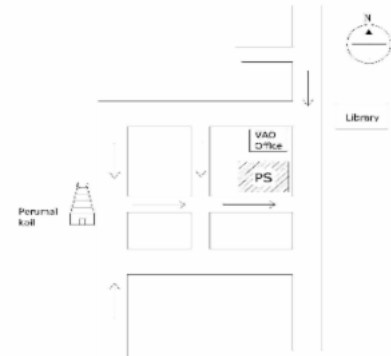

Polling Station Front View

Cad View

Key MAP View

Minimum basic facility (Please ✓)	Water	Ramp	Plug Points	Toilet	Health care
	✓	✓	✓	✓	

சட்டமன்றத் தொகுதியின் எண் மற்றும் பெயர் : 71-மயிலம் பிரிவு எண் மற்றும் பெயர் 1-தென்புத்தூர் (வ.கி) & (ஊ), கெங்கையம்மன் கோயில் தெரு