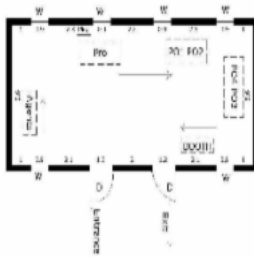

4. வாக்காளர்களின் எண்ணிக்கை

தொடங்கும் வரிசை எண்	முடியும் வரிசை எண்.	நிகர வாக்காளர்களின் எண்ணிக்கை			
		ஆண்	பெண்	மூன்றாம் பாலினம்	மொத்தம்
1	842	417	425	0	842

கையொப்பம்

Nazri Naksha

Google Map View

Polling Station Building Front View

Polling Station Front View

Cad View

Key MAP View

Minimum basic facility (Please ✓)	Water	Ramp	Plug Points	Toilet	Health care
	✓	✓	✓	✓	

சட்டமன்றத் தொகுதியின் எண் மற்றும் பெயர் : 71-மயிலம் பிரிவு எண் மற்றும் பெயர் 1-தென்புத்தூர் (வ.கி) & (ஊ), கெங்கையம்மன் கோயில் தெரு