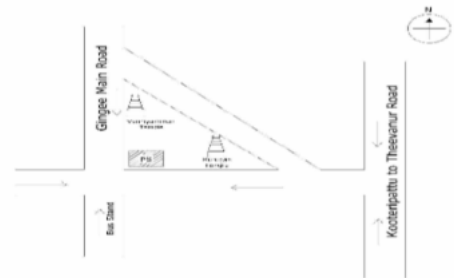

Polling Station Front View

Cad View

Minimum basic facility (Phase	Water	Ramp	Plug Points	Toilet	Health care
✓	✓	✓	✓	✓	

Key MAP View

1 பெயர் : இராசாணி தந்தை பெயர்: வேலு வீட்டு எண் : 1 வயது : 54 பாலினம் : ஆண் Photo is available	DYD0913277	2 பெயர் : நாகலட்சுமி கணவர் பெயர்: மாணிக்கம் வீட்டு எண் : 1 வயது : 49 பாலினம் : பெண் Photo is available	RHR1462480	3 பெயர் : உமாமகேஸ்வரி கணவர் பெயர்: சூபேந்திரன் வீட்டு எண் : 1-278 வயது : 47 பாலினம் : பெண் Photo is available	RHR0256222
4 பெயர் : செல்வாம்பாள் கணவர் பெயர்: சாமிநாதன் வீட்டு எண் : 2 வயது : 76 பாலினம் : பெண் Photo is available	RHR1462498	5 பெயர் : முருகன் தந்தை பெயர்: சாமிநாதன் வீட்டு எண் : 2 வயது : 52 பாலினம் : ஆண் Photo is available	RHR1462506	6 பெயர் : பிரபாகரன் தந்தை பெயர்: ராமலிங்கம் வீட்டு எண் : 2 வயது : 38 பாலினம் : ஆண் Photo is available	RHR0177485
7 பெயர் : திவ்யா தந்தை பெயர்: முருகன் வீட்டு எண் : 02 வயது : 23 பாலினம் : பெண் Photo is available	RHR1795533	8 பெயர் : கௌசல்யா து தந்தை பெயர்: துரை வீட்டு எண் : 3 வயது : 26 பாலினம் : பெண் Photo is available	RHR0971671	9 பெயர் : திவாகர் தந்தை பெயர்: துரை வீட்டு எண் : 3 வயது : 22 பாலினம் : ஆண் Photo is available	RHR1999796
10 பெயர் : வெங்கிடேசன் தந்தை பெயர்: இராசகோபால் வீட்டு எண் : 4 வயது : 59 பாலினம் : ஆண் Photo is available	DYD0913194	11 பெயர் : சூபேந்திரன் தந்தை பெயர்: இராசகோபால் வீட்டு எண் : 4 வயது : 53 பாலினம் : ஆண் Photo is available	RHR1462522	12 பெயர் : விசாலாட்சி கணவர் பெயர்: வெங்கிடேசன் வீட்டு எண் : 4 வயது : 51 பாலினம் : பெண் Photo is available	DYD0912980
13 பெயர் : விஷ்வநாத் தந்தை பெயர்: குப்பிராந் வீட்டு எண் : 4 வயது : 24 பாலினம் : ஆண் Photo is available	RHR1806272	14 பெயர் : அம்பிகா கணவர் பெயர்: கார்த்திகேயன் வீட்டு எண் : 4-1 வயது : 49 பாலினம் : பெண் Photo is available	RHR1462530	15 பெயர் : மணிகண்டன் தந்தை பெயர்: சேகர் வீட்டு எண் : 5 வயது : 32 பாலினம் : ஆண் Photo is available	RHR0696518
16 பெயர் : ராமலிங்கம் தந்தை பெயர்: கிருஷ்ணசாமி வீட்டு எண் : 7 வயது : 63 பாலினம் : ஆண் Photo is available	RHR1462563	17 பெயர் : விஜயலட்சுமி கணவர் பெயர்: ராமலிங்கம் வீட்டு எண் : 7 வயது : 55 பாலினம் : பெண் Photo is available	RHR1462571	18 பெயர் : செல்வி கணவர் பெயர்: செல்வம் வீட்டு எண் : 7 வயது : 53 பாலினம் : பெண் Photo is available	DYD2601599
19 பெயர் : மணி கணவர் பெயர்: சண்முகம் வீட்டு எண் : 8 வயது : 61 பாலினம் : பெண் Photo is available	RHR1462589	20 பெயர் : இராசு தந்தை பெயர்: சண்முகம் வீட்டு எண் : 8 வயது : 57 பாலினம் : ஆண் Photo is available	DYD2601623	21 பெயர் : மகேஸ்வரி கணவர் பெயர்: மணி வீட்டு எண் : 8 வயது : 56 பாலினம் : பெண் Photo is available	RHR1462597
22 பெயர் : தமிழரசி கணவர் பெயர்: முருகன் வீட்டு எண் : 8 வயது : 43 பாலினம் : பெண் Photo is available	RHR0367094	23 பெயர் : அங்குமத்து தந்தை பெயர்: மணி வீட்டு எண் : 8 வயது : 31 பாலினம் : ஆண் Photo is available	RHR0617043	24 பெயர் : சண்முகம் தந்தை பெயர்: மணி வீட்டு எண் : 8 வயது : 30 பாலினம் : ஆண் Photo is available	RHR0781005
25 பெயர் : பசுபதி தந்தை பெயர்: சண்முகம் வீட்டு எண் : 8-A வயது : 50 பாலினம் : ஆண் Photo is available	RHR0562512	26 பெயர் : திருநாவுக்கரசு தந்தை பெயர்: சுப்ரமணியமுதலியார் வீட்டு எண் : 9 வயது : 61 பாலினம் : ஆண் Photo is available	RHR1462613	27 பெயர் : விஜய் தந்தை பெயர்: திருநாவுக்கரசு வீட்டு எண் : 9 வயது : 40 பாலினம் : ஆண் Photo is available	DYD2387329
28 பெயர் : கயல்விழி கணவர் பெயர்: விஜய் வீட்டு எண் : 9-263 வயது : 36 பாலினம் : பெண் Photo is available	RHR0696864	29 பெயர் : ரவி தந்தை பெயர்: கோவிந்தசாமி வீட்டு எண் : 11 வயது : 54 பாலினம் : ஆண் Photo is available	RHR1462639	30 பெயர் : குமரேசன் ப தந்தை பெயர்: பச்சையப்பன் வீட்டு எண் : 14 வயது : 20 பாலினம் : ஆண் Photo is available	RHR2067650