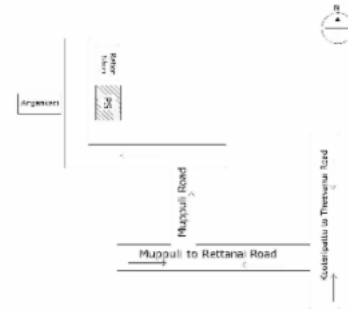

Google Map View

Polling Station Building Front View

Polling Station Front View

Cad View

Minimum basic facility (Please ✓)	Water	Ramp	Plug Points	Toilet	Health care
✓	✓	✓	✓	✓	

Key MAP View

1 பெயர் : ஜெயலட்சுமி கணவர் பெயர் : காண்டபன் வீட்டு எண் : 1 வயது : 60 பாலினம் : பெண்	RHR1501402 Photo is available	2 பெயர் : குமாரவேல் காண்டபன் தாயின் பெயர் : ஜெயலட்சுமி வீட்டு எண் : 1 வயது : 35 பாலினம் : ஆண்	RHR1950989 Photo is available	3 பெயர் : செவந்தி கணவர் பெயர் : குமாரவேல் வீட்டு எண் : 1 வயது : 23 பாலினம் : பெண்	RHR1798503 Photo is available
4 பெயர் : கோபிநாத் தந்தை பெயர் : சுப்ரமணி வீட்டு எண் : 1 வயது : 20 பாலினம் : ஆண்	RHR2014264 Photo is available	5 பெயர் : ராமகிருஷ்ணன் தந்தை பெயர் : நல்லதம்பி வீட்டு எண் : 2 வயது : 74 பாலினம் : ஆண்	RHR1501410 Photo is available	6 பெயர் : ராணி கணவர் பெயர் : ராமகிருஷ்ணன் வீட்டு எண் : 2 வயது : 62 பாலினம் : பெண்	RHR1501428 Photo is available
7 பெயர் : வேணுகோபால் தந்தை பெயர் : ராமகிருஷ்ணன் வீட்டு எண் : 2 வயது : 34 பாலினம் : ஆண்	RHR0368258 Photo is available	8 பெயர் : சரண்யா கணவர் பெயர் : வேணுகோபால் வீட்டு எண் : 2 வயது : 26 பாலினம் : பெண்	RHR1999812 Photo is available	9 பெயர் : வெண்ணி தந்தை பெயர் : காசிராஜன் வீட்டு எண் : 3 வயது : 66 பாலினம் : ஆண்	RHR1501436 Photo is available
10 பெயர் : மாரியம்மாள் கணவர் பெயர் : வெண்ணி வீட்டு எண் : 3 வயது : 56 பாலினம் : பெண்	RHR1501444 Photo is available	11 பெயர் : கோவிந்தராசு தந்தை பெயர் : செம்மணி வீட்டு எண் : 3 வயது : 55 பாலினம் : ஆண்	RHR1505296 Photo is available	12 பெயர் : வேண்டாமிர்தம் கணவர் பெயர் : பெருமாள் வீட்டு எண் : 3 வயது : 44 பாலினம் : பெண்	DYD2743904 Photo is available
13 பெயர் : கனியமுதன் தந்தை பெயர் : கோவிந்தராஜ் வீட்டு எண் : 3 வயது : 20 பாலினம் : ஆண்	RHR1999838 Photo is available	14 பெயர் : மணிவண்ணன் தந்தை பெயர் : ஆதிமூலம் வீட்டு எண் : 4 வயது : 78 பாலினம் : ஆண்	RHR1501451 Photo is available	15 பெயர் : ஆனந்தாயி கணவர் பெயர் : மணிவண்ணன் வீட்டு எண் : 4 வயது : 72 பாலினம் : பெண்	RHR1501469 Photo is available
16 பெயர் : பெருமாள் தந்தை பெயர் : மணிவண்ணன் வீட்டு எண் : 4 வயது : 46 பாலினம் : ஆண்	RHR1501477 Photo is available	17 பெயர் : சுரேஷ் தந்தை பெயர் : மணிவண்ணன் வீட்டு எண் : 4 வயது : 43 பாலினம் : ஆண்	DYD2612299 Photo is available	18 பெயர் : விஷ்ணுபிரியா கணவர் பெயர் : சுரேஷ் வீட்டு எண் : 4 வயது : 30 பாலினம் : பெண்	RHR0698902 Photo is available
19 பெயர் : சத்தீஷ் தந்தை பெயர் : கண்ணன் வீட்டு எண் : 04 வயது : 27 பாலினம் : ஆண்	RHR0986141 Photo is available	20 பெயர் : ரமேஷ் தந்தை பெயர் : மணிவண்ணன் வீட்டு எண் : 4A வயது : 47 பாலினம் : ஆண்	DYD0916056 Photo is available	21 பெயர் : சாந்தி கணவர் பெயர் : ரமேஷ் வீட்டு எண் : 4A வயது : 45 பாலினம் : பெண்	DYD2612307 Photo is available
22 பெயர் : கண்ணன் தந்தை பெயர் : கிருஷ்ணன் வீட்டு எண் : 5 வயது : 59 பாலினம் : ஆண்	DYD2560431 Photo is available	23 பெயர் : கிருஷ்ணன் தந்தை பெயர் : கண்ணன் வீட்டு எண் : 5 வயது : 26 பாலினம் : ஆண்	RHR1018852 Photo is available	24 பெயர் : ஜெயபாலன் தந்தை பெயர் : கண்ணன் வீட்டு எண் : 5 வயது : 24 பாலினம் : ஆண்	RHR1776970 Photo is available
25 பெயர் : கண்ணன் தந்தை பெயர் : சகாதேவன் வீட்டு எண் : 6 வயது : 53 பாலினம் : ஆண்	RHR1501485 Photo is available	26 பெயர் : லட்சுமி கணவர் பெயர் : கண்ணன் வீட்டு எண் : 6 வயது : 47 பாலினம் : பெண்	DYD1203058 Photo is available	27 பெயர் : ஸ்டெல்லா கணவர் பெயர் : சதீஷ் வீட்டு எண் : 6 வயது : 26 பாலினம் : பெண்	RHR2008183 Photo is available
28 பெயர் : சங்கீதா தந்தை பெயர் : கண்ணன் வீட்டு எண் : 6 வயது : 25 பாலினம் : பெண்	RHR1018951 Photo is available	29 பெயர் : ஷாலினி தந்தை பெயர் : கண்ணன் வீட்டு எண் : 06 வயது : 23 பாலினம் : பெண்	RHR1839703 Photo is available	30 பெயர் : சேகர் தந்தை பெயர் : முருகேசன் வீட்டு எண் : 7 வயது : 51 பாலினம் : ஆண்	DYD2559821 Photo is available