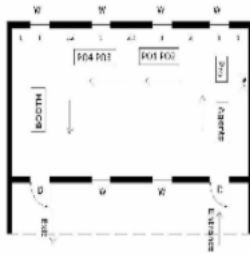

Google Map View

Polling Station Building Front View

Polling Station Front View

Cad View

Minimum basic facility (Please ✓)	Water	Ramp	Plug Points	Toilet	Health care
✓	✓	✓	✓	✓	

Key MAP View

1 பெயர் : ஜெயலட்சுமி கணவர் பெயர் : காண்டபன் வீட்டு எண் : 1 வயது : 60 பாலினம் : பெண்	RHR1501402 Photo is available	2 பெயர் : குமாரவேல் காண்டபன் தாயின் பெயர் : ஜெயலட்சுமி வீட்டு எண் : 1 வயது : 35 பாலினம் : ஆண்	RHR1950989 Photo is available	3 பெயர் : செவந்தி கணவர் பெயர் : குமாரவேல் வீட்டு எண் : 1 வயது : 23 பாலினம் : பெண்	RHR1798503 Photo is available
4 பெயர் : கோபிநாத் தந்தை பெயர் : சுப்ரமணி வீட்டு எண் : 1 வயது : 20 பாலினம் : ஆண்	RHR2014264 Photo is available	5 பெயர் : ராமகிருஷ்ணன் தந்தை பெயர் : நல்லதம்பி வீட்டு எண் : 2 வயது : 74 பாலினம் : ஆண்	RHR1501410 Photo is available	6 பெயர் : ராணி கணவர் பெயர் : ராமகிருஷ்ணன் வீட்டு எண் : 2 வயது : 62 பாலினம் : பெண்	RHR1501428 Photo is available
7 பெயர் : வேணுகோபால் தந்தை பெயர் : ராமகிருஷ்ணன் வீட்டு எண் : 2 வயது : 34 பாலினம் : ஆண்	RHR0368258 Photo is available	8 பெயர் : சரண்யா கணவர் பெயர் : வேணுகோபால் வீட்டு எண் : 2 வயது : 26 பாலினம் : பெண்	RHR1999812 Photo is available	9 பெயர் : வெண்ணி தந்தை பெயர் : காசிராஜன் வீட்டு எண் : 3 வயது : 66 பாலினம் : ஆண்	RHR1501436 Photo is available
10 பெயர் : மாரியம்மாள் கணவர் பெயர் : வெண்ணி வீட்டு எண் : 3 வயது : 56 பாலினம் : பெண்	RHR1501444 Photo is available	11 பெயர் : கோவிந்தராசு தந்தை பெயர் : செம்மணி வீட்டு எண் : 3 வயது : 55 பாலினம் : ஆண்	RHR1505296 Photo is available	12 பெயர் : வேண்டாமிர்தம் கணவர் பெயர் : பெருமாள் வீட்டு எண் : 3 வயது : 44 பாலினம் : பெண்	DYD2743904 Photo is available
13 பெயர் : கனியமுதன் தந்தை பெயர் : கோவிந்தராஜ் வீட்டு எண் : 3 வயது : 20 பாலினம் : ஆண்	RHR1999838 Photo is available	14 பெயர் : மணிவண்ணன் தந்தை பெயர் : ஆதிமூலம் வீட்டு எண் : 4 வயது : 78 பாலினம் : ஆண்	RHR1501451 Photo is available	15 பெயர் : ஆனந்தாயி கணவர் பெயர் : மணிவண்ணன் வீட்டு எண் : 4 வயது : 72 பாலினம் : பெண்	RHR1501469 Photo is available
16 பெயர் : பெருமாள் தந்தை பெயர் : மணிவண்ணன் வீட்டு எண் : 4 வயது : 46 பாலினம் : ஆண்	RHR1501477 Photo is available	17 பெயர் : சுரேஷ் தந்தை பெயர் : மணிவண்ணன் வீட்டு எண் : 4 வயது : 43 பாலினம் : ஆண்	DYD2612299 Photo is available	18 பெயர் : விஷ்ணுபிரியா கணவர் பெயர் : சுரேஷ் வீட்டு எண் : 4 வயது : 30 பாலினம் : பெண்	RHR0698902 Photo is available
19 பெயர் : சத்தீஷ் தந்தை பெயர் : கண்ணன் வீட்டு எண் : 04 வயது : 27 பாலினம் : ஆண்	RHR0986141 Photo is available	20 பெயர் : ரமேஷ் தந்தை பெயர் : மணிவண்ணன் வீட்டு எண் : 4A வயது : 47 பாலினம் : ஆண்	DYD0916056 Photo is available	21 பெயர் : சாந்தி கணவர் பெயர் : ரமேஷ் வீட்டு எண் : 4A வயது : 45 பாலினம் : பெண்	DYD2612307 Photo is available
22 பெயர் : கண்ணன் தந்தை பெயர் : கிருஷ்ணன் வீட்டு எண் : 5 வயது : 59 பாலினம் : ஆண்	DYD2560431 Photo is available	23 பெயர் : கிருஷ்ணன் தந்தை பெயர் : கண்ணன் வீட்டு எண் : 5 வயது : 26 பாலினம் : ஆண்	RHR1018852 Photo is available	24 பெயர் : ஜெயபாலன் தந்தை பெயர் : கண்ணன் வீட்டு எண் : 5 வயது : 24 பாலினம் : ஆண்	RHR1776970 Photo is available
25 பெயர் : கண்ணன் தந்தை பெயர் : சகாதேவன் வீட்டு எண் : 6 வயது : 53 பாலினம் : ஆண்	RHR1501485 Photo is available	26 பெயர் : லட்சுமி கணவர் பெயர் : கண்ணன் வீட்டு எண் : 6 வயது : 47 பாலினம் : பெண்	DYD1203058 Photo is available	27 பெயர் : ஸ்டெல்லா கணவர் பெயர் : சதீஷ் வீட்டு எண் : 6 வயது : 26 பாலினம் : பெண்	RHR2008183 Photo is available
28 பெயர் : சங்கீதா தந்தை பெயர் : கண்ணன் வீட்டு எண் : 6 வயது : 25 பாலினம் : பெண்	RHR1018951 Photo is available	29 பெயர் : ஷாலினி தந்தை பெயர் : கண்ணன் வீட்டு எண் : 06 வயது : 23 பாலினம் : பெண்	RHR1839703 Photo is available	30 பெயர் : சேகர் தந்தை பெயர் : முருகேசன் வீட்டு எண் : 7 வயது : 51 பாலினம் : ஆண்	DYD2559821 Photo is available