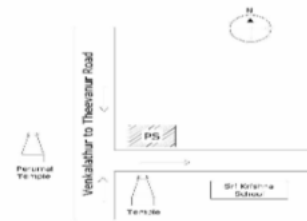

Key MAP View