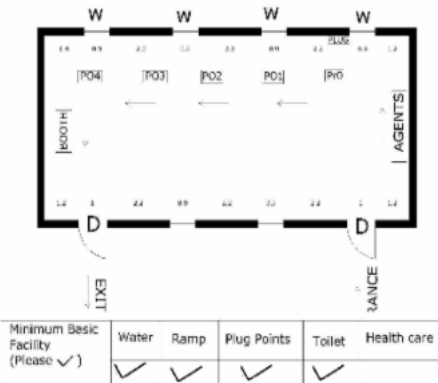

Google Map View

Polling Station Building Front View

Polling Station Front View

Cad View

Key MAP View

1 பெயர் : சுந்தர அபிராமி கணவர் பெயர்: விஸ்வநாதன் வீட்டு எண் : 1 வயது : 52 பாலினம் : பெண் Photo is available	RHR0461053	2 பெயர் : பவாணி கணவர் பெயர்: முனுசாமி வீட்டு எண் : 1 வயது : 45 பாலினம் : பெண் Photo is available	CPC5596317	3 பெயர் : சாந்தா கணவர் பெயர்: சீனுவாசன் வீட்டு எண் : 01 வயது : 42 பாலினம் : பெண் Photo is available	RHR1866490
4 பெயர் : சேட்டு தந்தை பெயர்: செல்லப்பெருமாள் வீட்டு எண் : 1 வயது : 37 பாலினம் : ஆண் Photo is available	RHR0574400	5 பெயர் : சூதா தந்தை பெயர்: நாராயணன் வீட்டு எண் : 01 வயது : 37 பாலினம் : பெண் Photo is available	RHR0002261	6 பெயர் : அருன்பிரகாஷ் தந்தை பெயர்: மணி வீட்டு எண் : 1 வயது : 28 பாலினம் : ஆண் Photo is available	RHR0879387
7 பெயர் : பாரதி தந்தை பெயர்: மோகன் வீட்டு எண் : 1 வயது : 26 பாலினம் : ஆண் Photo is available	RHR1889724	8 பெயர் : மீனா தாயின் பெயர்: மோகன் வீட்டு எண் : 1 வயது : 24 பாலினம் : பெண் Photo is available	RHR1889641	9 பெயர் : நதியா தந்தை பெயர்: முருகன் வீட்டு எண் : 1 வயது : 23 பாலினம் : பெண் Photo is available	RHR1889484
10 பெயர் : பவித்ரா தந்தை பெயர்: வினாயகம் வீட்டு எண் : 1 வயது : 23 பாலினம் : பெண் Photo is available	RHR1889674	11 பெயர் : சுந்தரேஷ் தந்தை பெயர்: விஜயலிங்கம் வீட்டு எண் : 01 வயது : 22 பாலினம் : ஆண் Photo is available	RHR1867399	12 பெயர் : செந்தில் தந்தை பெயர்: செல்லப்பெருமாள் வீட்டு எண் : 1-7D வயது : 40 பாலினம் : ஆண் Photo is available	RHR0001743
13 பெயர் : விஸ்வநாதன் தந்தை பெயர்: கோனேரி வீட்டு எண் : 1-8 வயது : 63 பாலினம் : ஆண் Photo is available	RHR0001750	14 பெயர் : வஜ்ரவேல் தந்தை பெயர்: சுப்ரமணி வீட்டு எண் : 1/8 வயது : 26 பாலினம் : ஆண் Photo is available	RHR0992396	15 பெயர் : சித்திரவேல் தந்தை பெயர்: கிருஷ்ணன் வீட்டு எண் : 1-9A வயது : 38 பாலினம் : ஆண் Photo is available	RHR0001875
16 பெயர் : அன்பழகன் தந்தை பெயர்: சீனுவாசன் வீட்டு எண் : 1-9A வயது : 35 பாலினம் : ஆண் Photo is available	RHR0201194	17 பெயர் : சரசு கணவர் பெயர்: சுந்தர் வீட்டு எண் : 1-9C வயது : 39 பாலினம் : பெண் Photo is available	RHR0135699	18 பெயர் : ஜெயந்தி கணவர் பெயர்: சிவா வீட்டு எண் : 1-10 வயது : 39 பாலினம் : பெண் Photo is available	RHR0201210
19 பெயர் : பூங்கொடி கணவர் பெயர்: அண்ணாமலை வீட்டு எண் : 1/11 வயது : 48 பாலினம் : பெண் Photo is available	RHR1924901	20 பெயர் : மதன் குமார் தந்தை பெயர்: அண்ணாமலை வீட்டு எண் : 1/11 வயது : 30 பாலினம் : ஆண் Photo is available	RHR1926393	21 பெயர் : சந்தோஷ் குமார் அ தாயின் பெயர்: அண்ணாமலை வீட்டு எண் : 1/11 வயது : 26 பாலினம் : ஆண் Photo is available	RHR1924976
22 பெயர் : மகேஸ்வரி கணவர் பெயர்: முருகன் வீட்டு எண் : 1-11B வயது : 46 பாலினம் : பெண் Photo is available	RHR0201129	23 பெயர் : பூந்பிரியா மு தந்தை பெயர்: முருகன் வீட்டு எண் : 1/11B வயது : 19 பாலினம் : பெண் Photo is available	RHR2037398	24 பெயர் : மகேந்திரன் தந்தை பெயர்: மண்ணு வீட்டு எண் : 1-12 வயது : 34 பாலினம் : ஆண் Photo is available	RHR0201202
25 பெயர் : நந்தகுமார் தந்தை பெயர்: மண்ணு வீட்டு எண் : 1-12 வயது : 31 பாலினம் : ஆண் Photo is available	RHR0638981	26 பெயர் : சேதுபதி தந்தை பெயர்: ஆனந்தன் வீட்டு எண் : 1-13A வயது : 28 பாலினம் : ஆண் Photo is available	RHR0858688	27 பெயர் : முருகன் தந்தை பெயர்: ரங்கநாதன் வீட்டு எண் : 1-20 வயது : 41 பாலினம் : ஆண் Photo is available	RHR0201160
28 பெயர் : அம்சவேணி கணவர் பெயர்: காசிநாதன் வீட்டு எண் : 1-23 வயது : 75 பாலினம் : பெண் Photo is available	RHR0201095	29 பெயர் : ஆடிச்சியம்மாள் தந்தை பெயர்: காசிநாதன் வீட்டு எண் : 1-23 வயது : 41 பாலினம் : பெண் Photo is available	RHR0201111	30 பெயர் : பலராமன் தந்தை பெயர்: பெரியசாமி வீட்டு எண் : 1-31 வயது : 63 பாலினம் : ஆண் Photo is available	RHR0001784