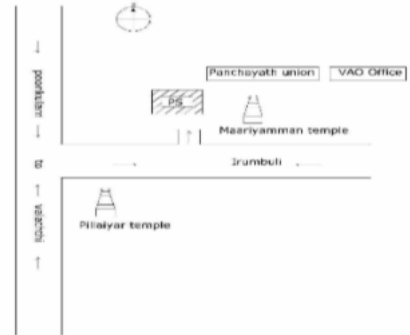

Google Map View

Polling Station Building Front View

Polling Station Front View

Cad View

Key MAP View

1 பெயர் : சுந்தர அபிராமி கணவர் பெயர்: விஸ்வநாதன் வீட்டு எண் : 1 வயது : 52 பாலினம் : பெண் Photo is available	RHR0461053	2 பெயர் : பவாணி கணவர் பெயர்: முனுசாமி வீட்டு எண் : 1 வயது : 45 பாலினம் : பெண் Photo is available	CPC5596317	3 பெயர் : சாந்தா கணவர் பெயர்: சீனுவாசன் வீட்டு எண் : 01 வயது : 42 பாலினம் : பெண் Photo is available	RHR1866490
4 பெயர் : சேட்டு தந்தை பெயர்: செல்லப்பெருமாள் வீட்டு எண் : 1 வயது : 37 பாலினம் : ஆண் Photo is available	RHR0574400	5 பெயர் : சூதா தந்தை பெயர்: நாராயணன் வீட்டு எண் : 01 வயது : 37 பாலினம் : பெண் Photo is available	RHR0002261	6 பெயர் : அருன்பிரகாஷ் தந்தை பெயர்: மணி வீட்டு எண் : 1 வயது : 28 பாலினம் : ஆண் Photo is available	RHR0879387
7 பெயர் : பாரதி தந்தை பெயர்: மோகன் வீட்டு எண் : 1 வயது : 26 பாலினம் : ஆண் Photo is available	RHR1889724	8 பெயர் : மீனா தாயின் பெயர்: மோகன் வீட்டு எண் : 1 வயது : 24 பாலினம் : பெண் Photo is available	RHR1889641	9 பெயர் : நதியா தந்தை பெயர்: முருகன் வீட்டு எண் : 1 வயது : 23 பாலினம் : பெண் Photo is available	RHR1889484
10 பெயர் : பவித்ரா தந்தை பெயர்: வினாயகம் வீட்டு எண் : 1 வயது : 23 பாலினம் : பெண் Photo is available	RHR1889674	11 பெயர் : சுந்தரேஷ் தந்தை பெயர்: விஜயலிங்கம் வீட்டு எண் : 01 வயது : 22 பாலினம் : ஆண் Photo is available	RHR1867399	12 பெயர் : செந்தில் தந்தை பெயர்: செல்லப்பெருமாள் வீட்டு எண் : 1-7D வயது : 40 பாலினம் : ஆண் Photo is available	RHR0001743
13 பெயர் : விஸ்வநாதன் தந்தை பெயர்: கோனேரி வீட்டு எண் : 1-8 வயது : 63 பாலினம் : ஆண் Photo is available	RHR0001750	14 பெயர் : வஜ்ரவேல் தந்தை பெயர்: சுப்ரமணி வீட்டு எண் : 1/8 வயது : 26 பாலினம் : ஆண் Photo is available	RHR0992396	15 பெயர் : சித்திரவேல் தந்தை பெயர்: கிருஷ்ணன் வீட்டு எண் : 1-9A வயது : 38 பாலினம் : ஆண் Photo is available	RHR0001875
16 பெயர் : அன்பழகன் தந்தை பெயர்: சீனுவாசன் வீட்டு எண் : 1-9A வயது : 35 பாலினம் : ஆண் Photo is available	RHR0201194	17 பெயர் : சரசு கணவர் பெயர்: சுந்தர் வீட்டு எண் : 1-9C வயது : 39 பாலினம் : பெண் Photo is available	RHR0135699	18 பெயர் : ஜெயந்தி கணவர் பெயர்: சிவா வீட்டு எண் : 1-10 வயது : 39 பாலினம் : பெண் Photo is available	RHR0201210
19 பெயர் : பூங்கொடி கணவர் பெயர்: அண்ணாமலை வீட்டு எண் : 1/11 வயது : 48 பாலினம் : பெண் Photo is available	RHR1924901	20 பெயர் : மதன் குமார் தந்தை பெயர்: அண்ணாமலை வீட்டு எண் : 1/11 வயது : 30 பாலினம் : ஆண் Photo is available	RHR1926393	21 பெயர் : சந்தோஷ் குமார் அ தாயின் பெயர்: அண்ணாமலை வீட்டு எண் : 1/11 வயது : 26 பாலினம் : ஆண் Photo is available	RHR1924976
22 பெயர் : மகேஸ்வரி கணவர் பெயர்: முருகன் வீட்டு எண் : 1-11B வயது : 46 பாலினம் : பெண் Photo is available	RHR0201129	23 பெயர் : பூந்பிரியா மு தந்தை பெயர்: முருகன் வீட்டு எண் : 1/11B வயது : 19 பாலினம் : பெண் Photo is available	RHR2037398	24 பெயர் : மகேந்திரன் தந்தை பெயர்: மண்ணு வீட்டு எண் : 1-12 வயது : 34 பாலினம் : ஆண் Photo is available	RHR0201202
25 பெயர் : நந்தகுமார் தந்தை பெயர்: மண்ணு வீட்டு எண் : 1-12 வயது : 31 பாலினம் : ஆண் Photo is available	RHR0638981	26 பெயர் : சேதுபதி தந்தை பெயர்: ஆனந்தன் வீட்டு எண் : 1-13A வயது : 28 பாலினம் : ஆண் Photo is available	RHR0858688	27 பெயர் : முருகன் தந்தை பெயர்: ரங்கநாதன் வீட்டு எண் : 1-20 வயது : 41 பாலினம் : ஆண் Photo is available	RHR0201160
28 பெயர் : அம்சவேணி கணவர் பெயர்: காசிநாதன் வீட்டு எண் : 1-23 வயது : 75 பாலினம் : பெண் Photo is available	RHR0201095	29 பெயர் : ஆடிச்சியம்மாள் தந்தை பெயர்: காசிநாதன் வீட்டு எண் : 1-23 வயது : 41 பாலினம் : பெண் Photo is available	RHR0201111	30 பெயர் : பலராமன் தந்தை பெயர்: பெரியசாமி வீட்டு எண் : 1-31 வயது : 63 பாலினம் : ஆண் Photo is available	RHR0001784